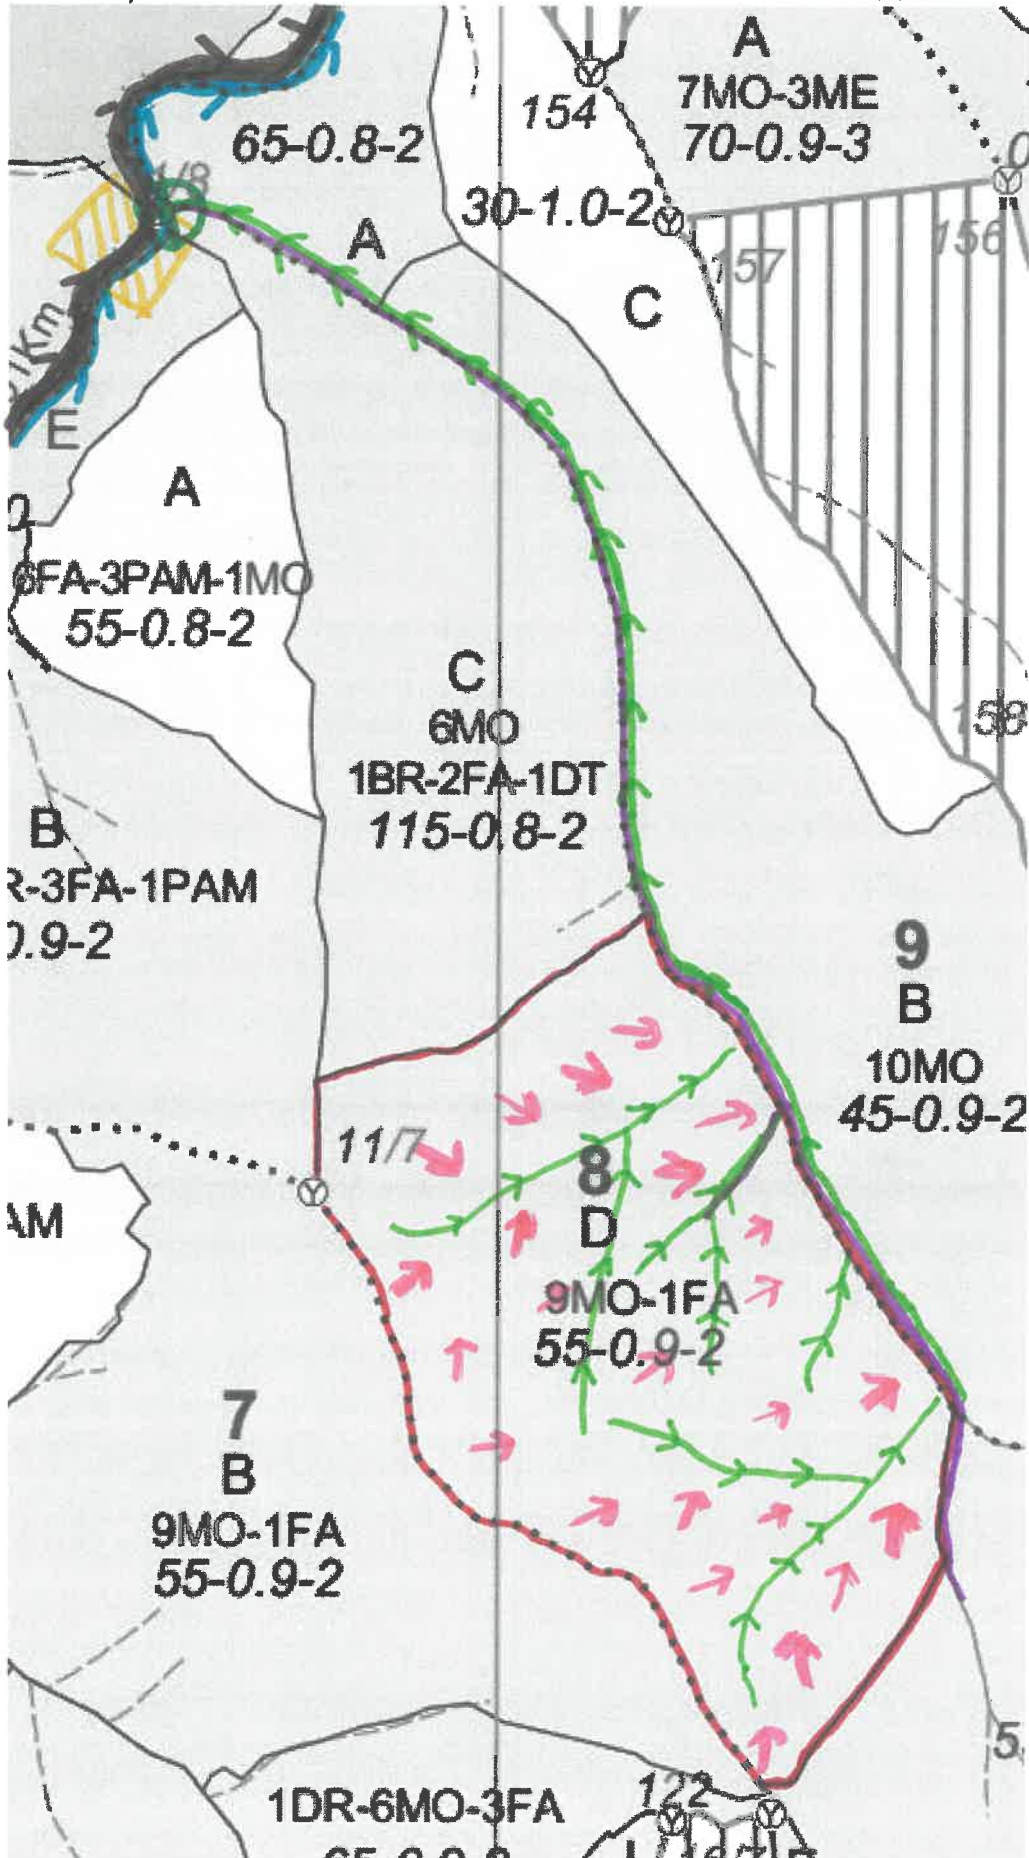

SCHIȚA PARCHETULUI

PARTIDA - 2100092800780 / 192
Denumire parchet - PAȘCANU

U.P. I DEMACUȘA
u.a. 8D

LEGENDĂ

Drum autoforestier

Suprafața parchetului

Coordonate GPS parchet:

47.651106°

25.452760°

Căi de colectare pt. adunat

Căi de colectare pt. scos-apropiat

Platformă primară

Coordonate GPS platforma primară:

47.662167°

25.445702°

Podet

Pârâu - permanent

- nepermanent

ÎNTOCMIT,
Nume prenume, data
Alexandru – Dorian CRĂCIUNĂȘ
17.08.2021