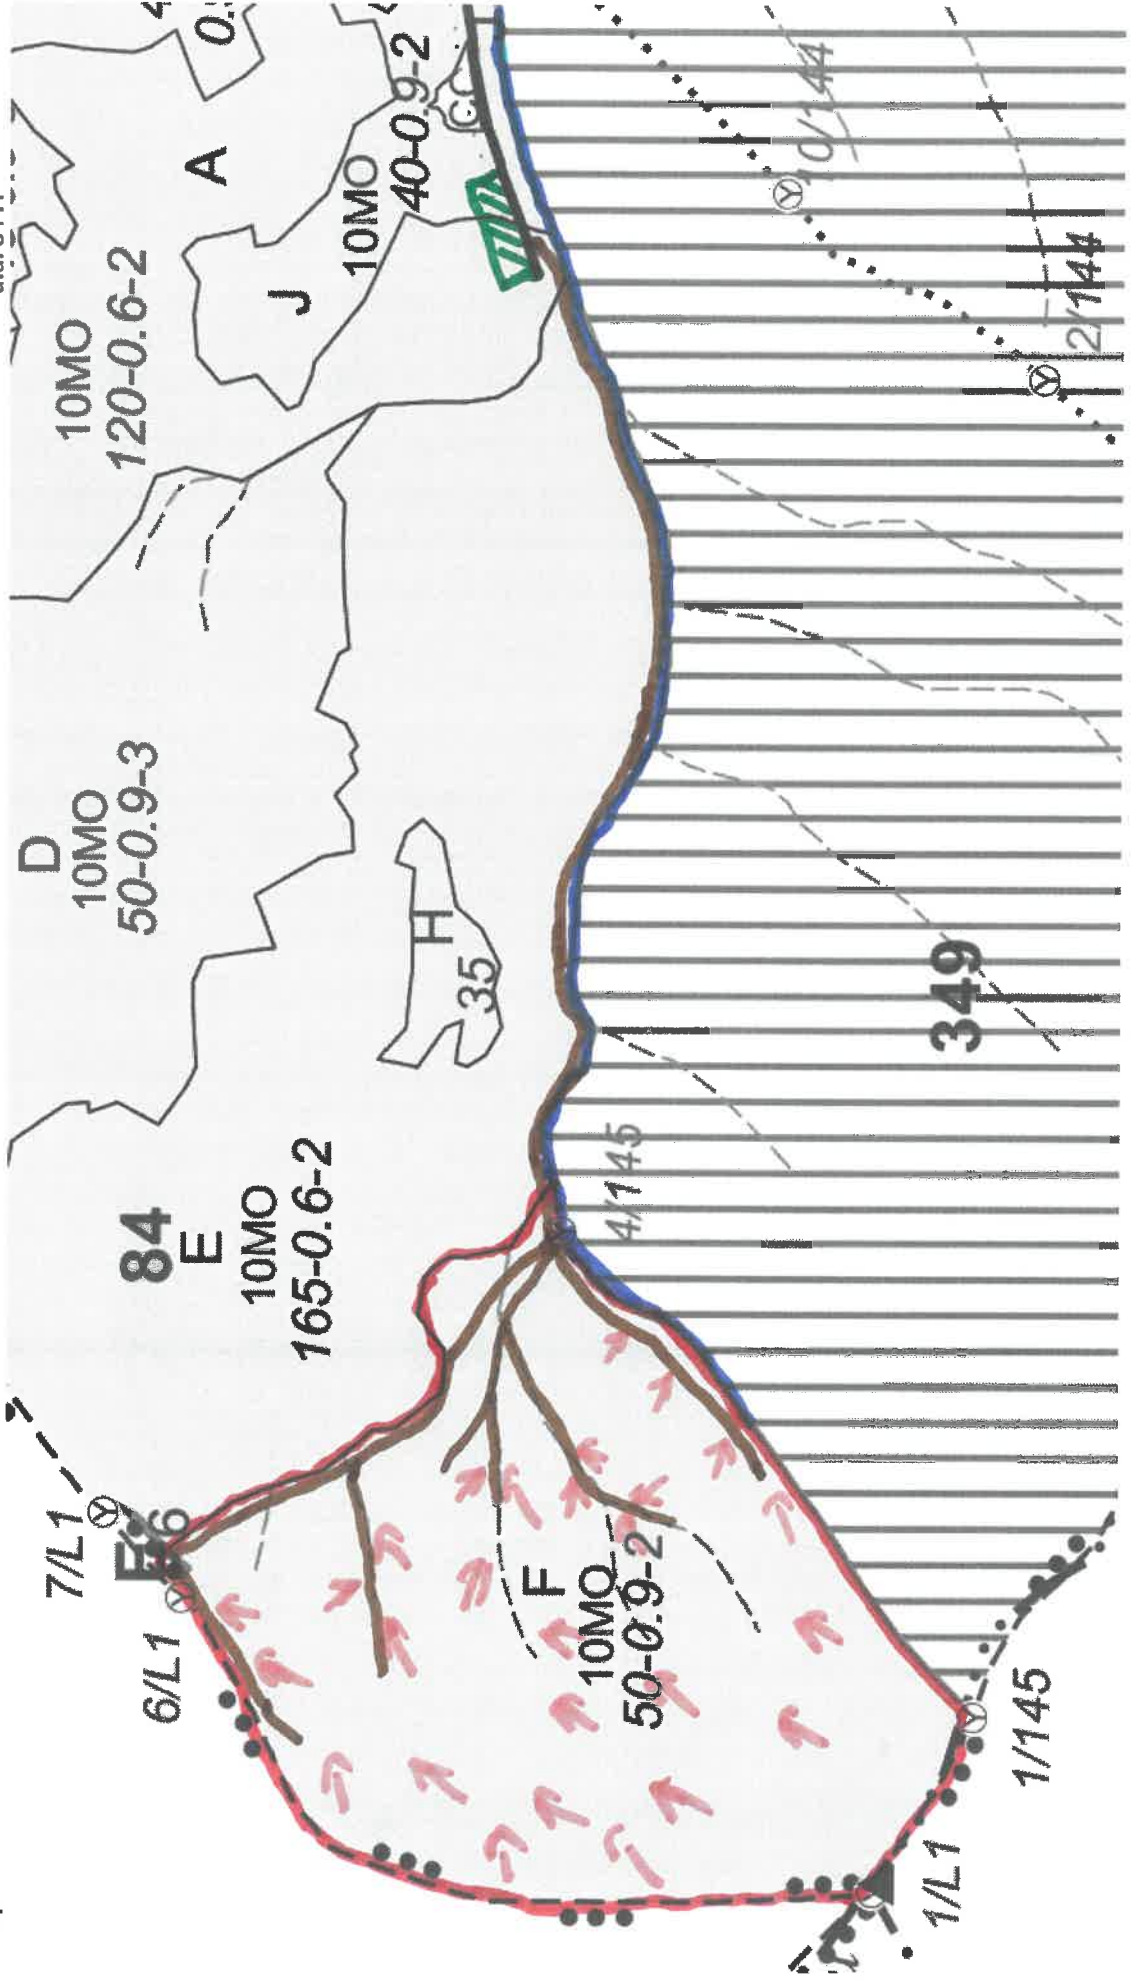

SCHIȚA PARCHETULUI

PARTIDA - 2100092800770/194  
Denumire parchet - CORHANA

U.P. I DEMACUȘA  
u.a. 84 F.

## LEGENDĂ

- Drum autoforestier 
- Suprafața parchetului 
- Căi de colectare pt. adunat 
- Căi de colectare pt. scos-apropiat 
- Platformă primară 
- Pârâu 

Coordonate GPS parchet:

N - 47.680466

E - 25.350534

Coordonate GPS platforma primară:

N - 47.680883

E - 25.367557

ÎNTOCMIT,  
Nume prenume, data  
ING. STRĂJERIU NIGOLAE  
16.08.2021 