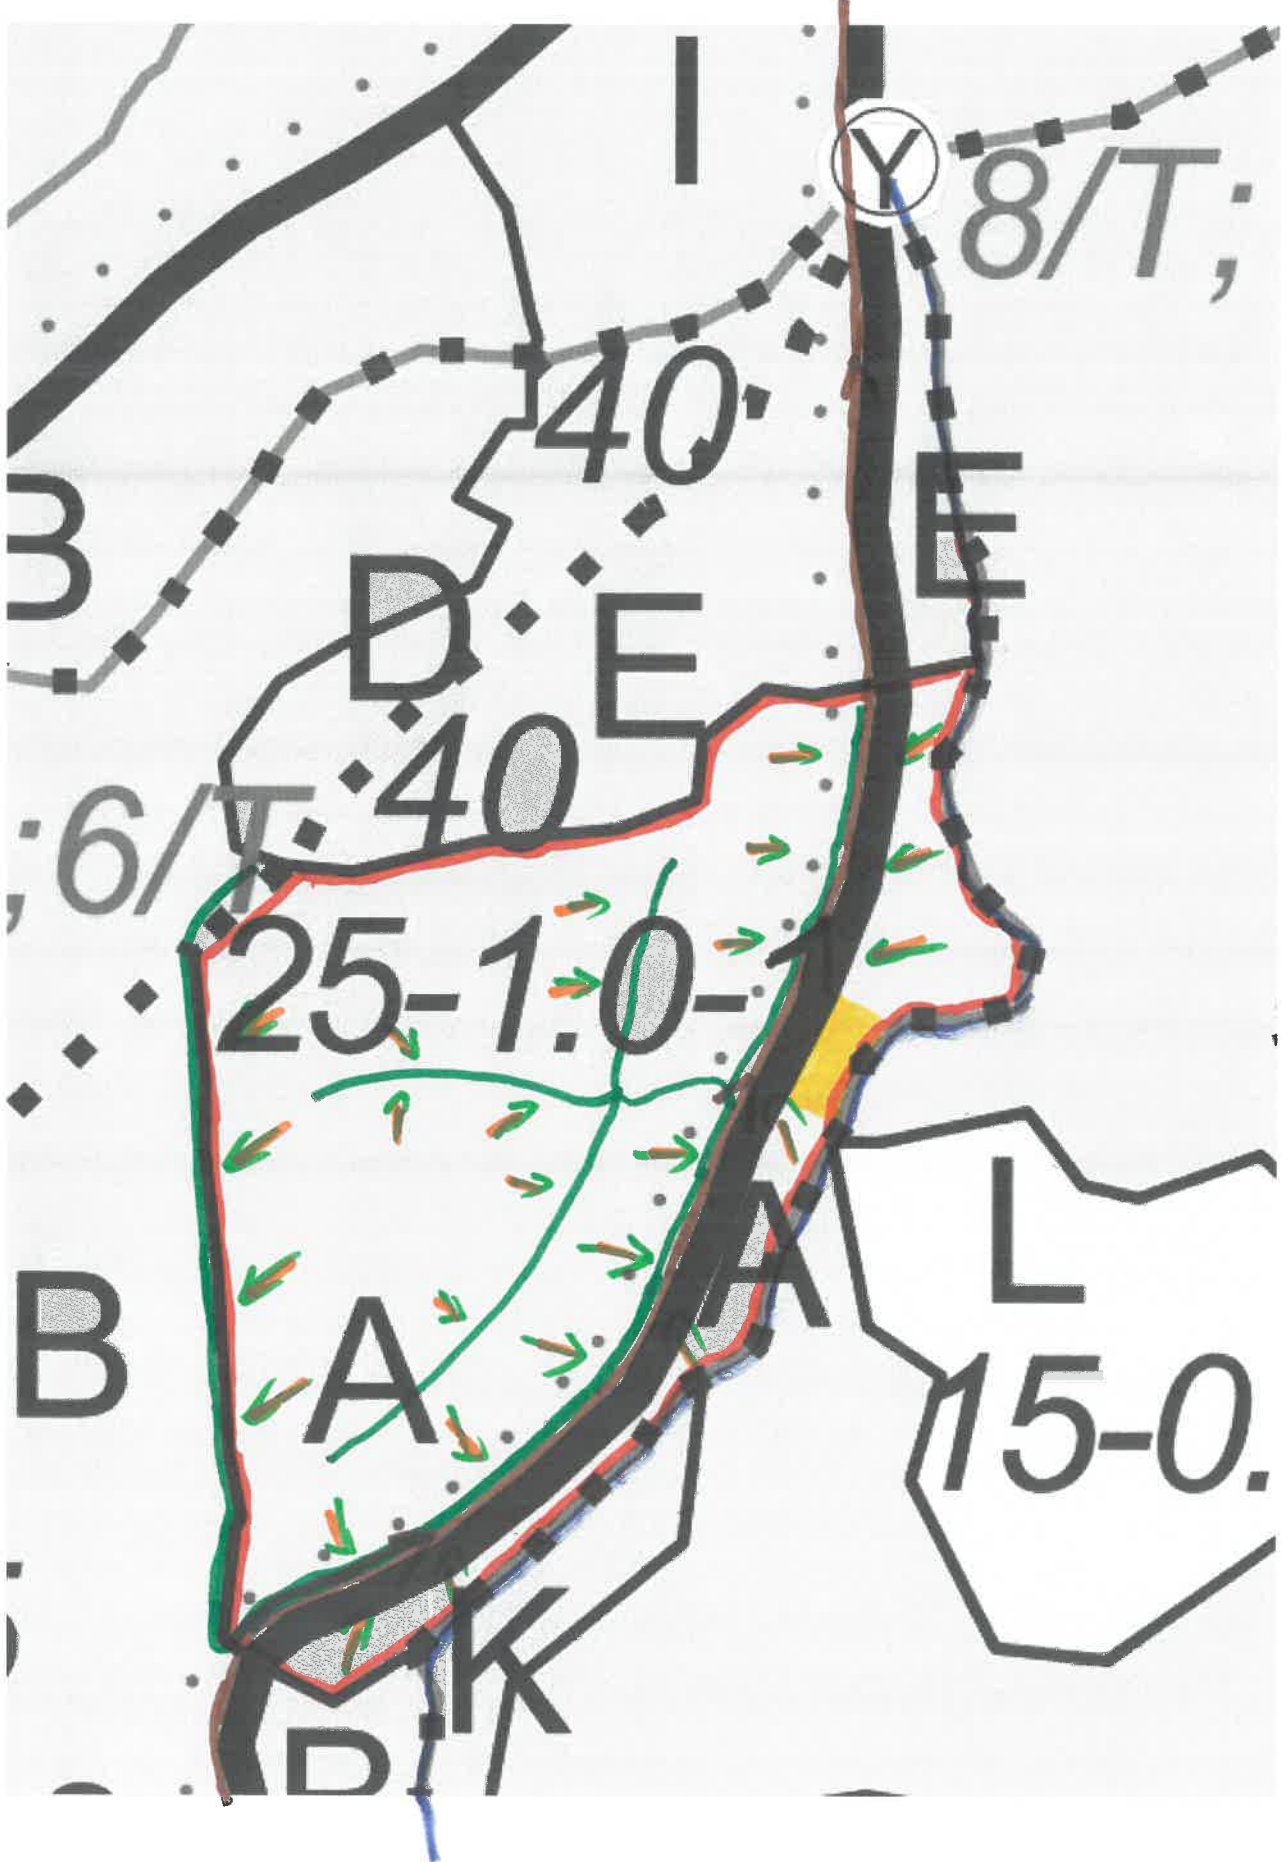

SCHIȚA PARCHETULUI

PARTIDA – 2100092800740/188
Denumire parchet – TOMNATIC

U.P. I DEMACUȘA
u.a. 78 A.

LEGENDĂ

Drum autoforestier

Suprafața parchetului

Coordonate GPS parchet:

47.695533

25.400653

Căi de colectare pt. adunat

Căi de colectare pt. scos-apropiat

Platformă primară

Coordonate GPS platforma primară:

47.695230

25.401273.

Pârâu

ÎNTOCMIT,
Nume prenume, data
ING. COJOCIA CRISTINA
23.07.2021