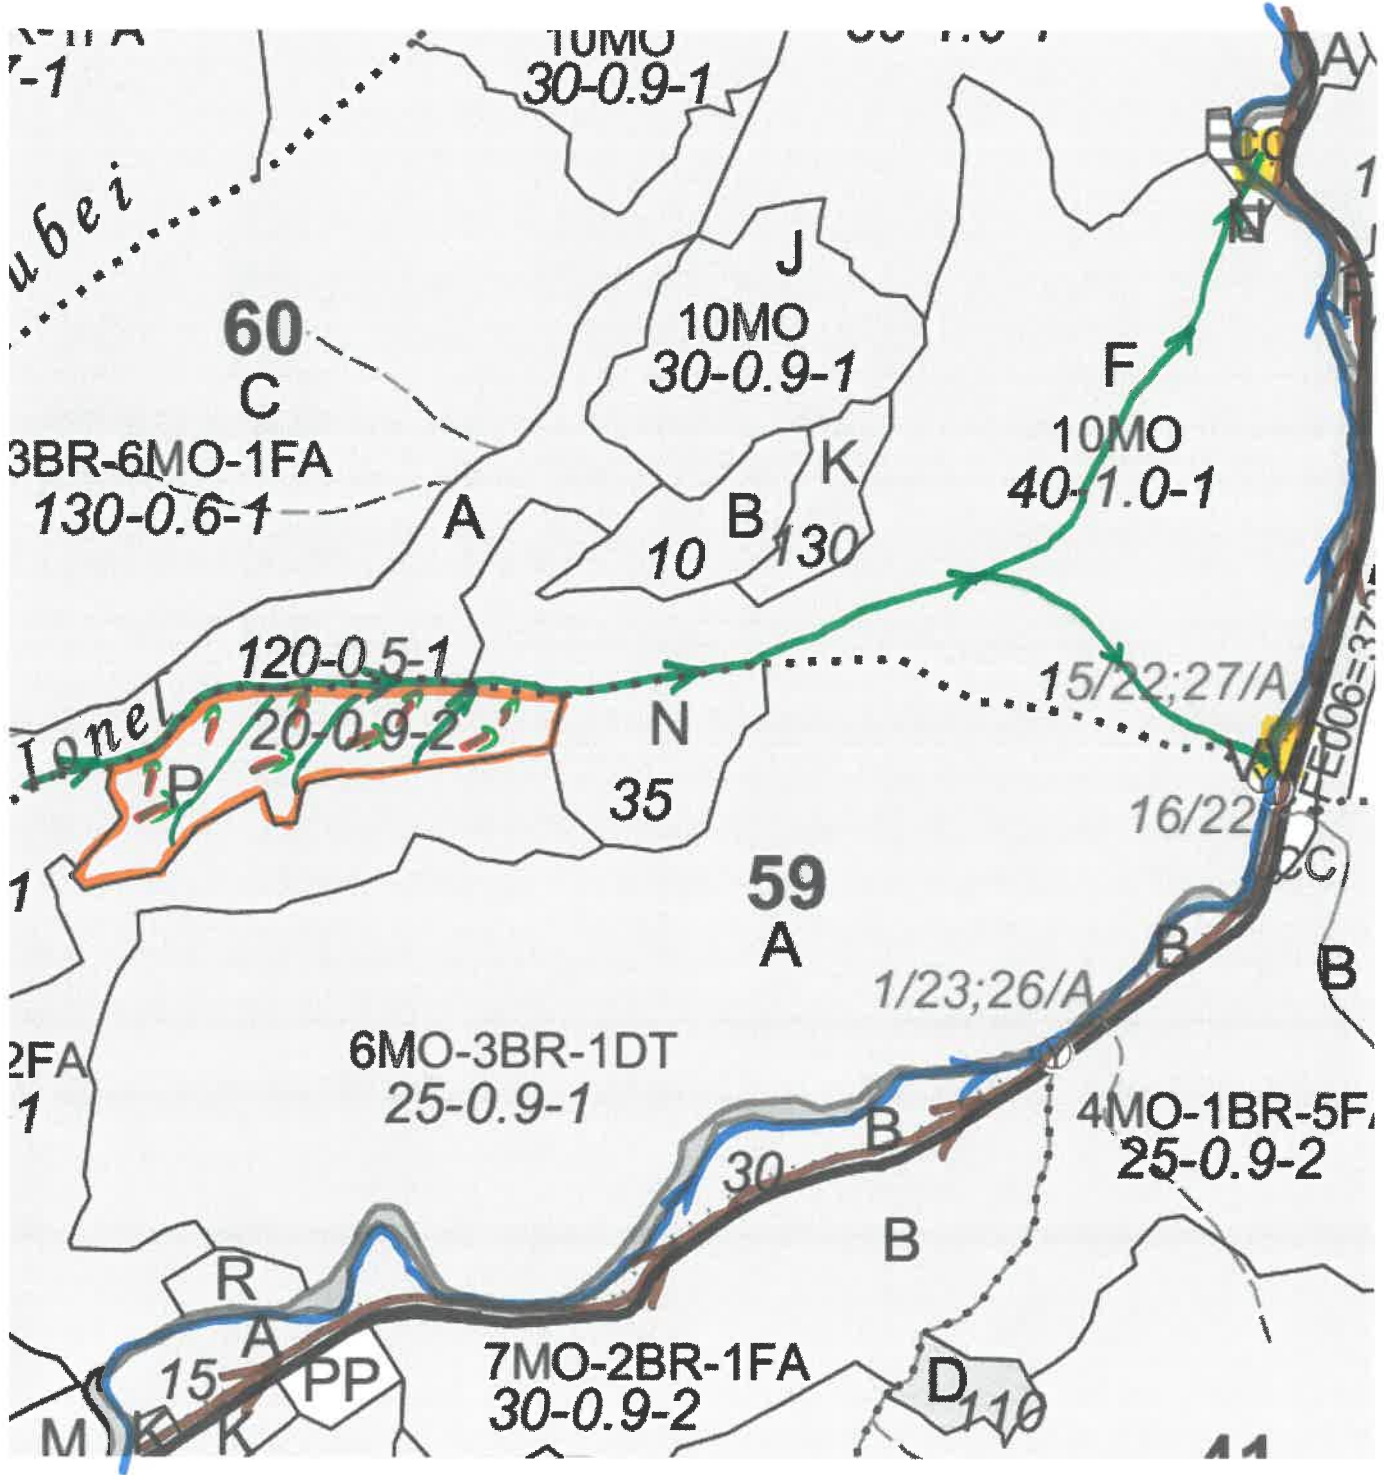

SCHIȚA PARCHETULUI

PARTIDA - 2100092800730/187
Denumire parchet - DEMACUȘA

U.P. I DEMACUȘA
u.a. 59 P.

LEGENDĂ

Drum autoforestier

Suprafața parchetului

Căi de colectare pt. adunat

Căi de colectare pt. scos-apropiat

Platformă primară

Pârâu

Coordonate GPS parchet:
47. 689 395
25. 478 275

Coordonate GPS platforma primară:
47. 689 563
25. 490 781

47. 694 426
25. 490 483

ÎNTOCMIT,
Nume prenume, data
ING. COJOCAR CRISTIAN
23.07.2021