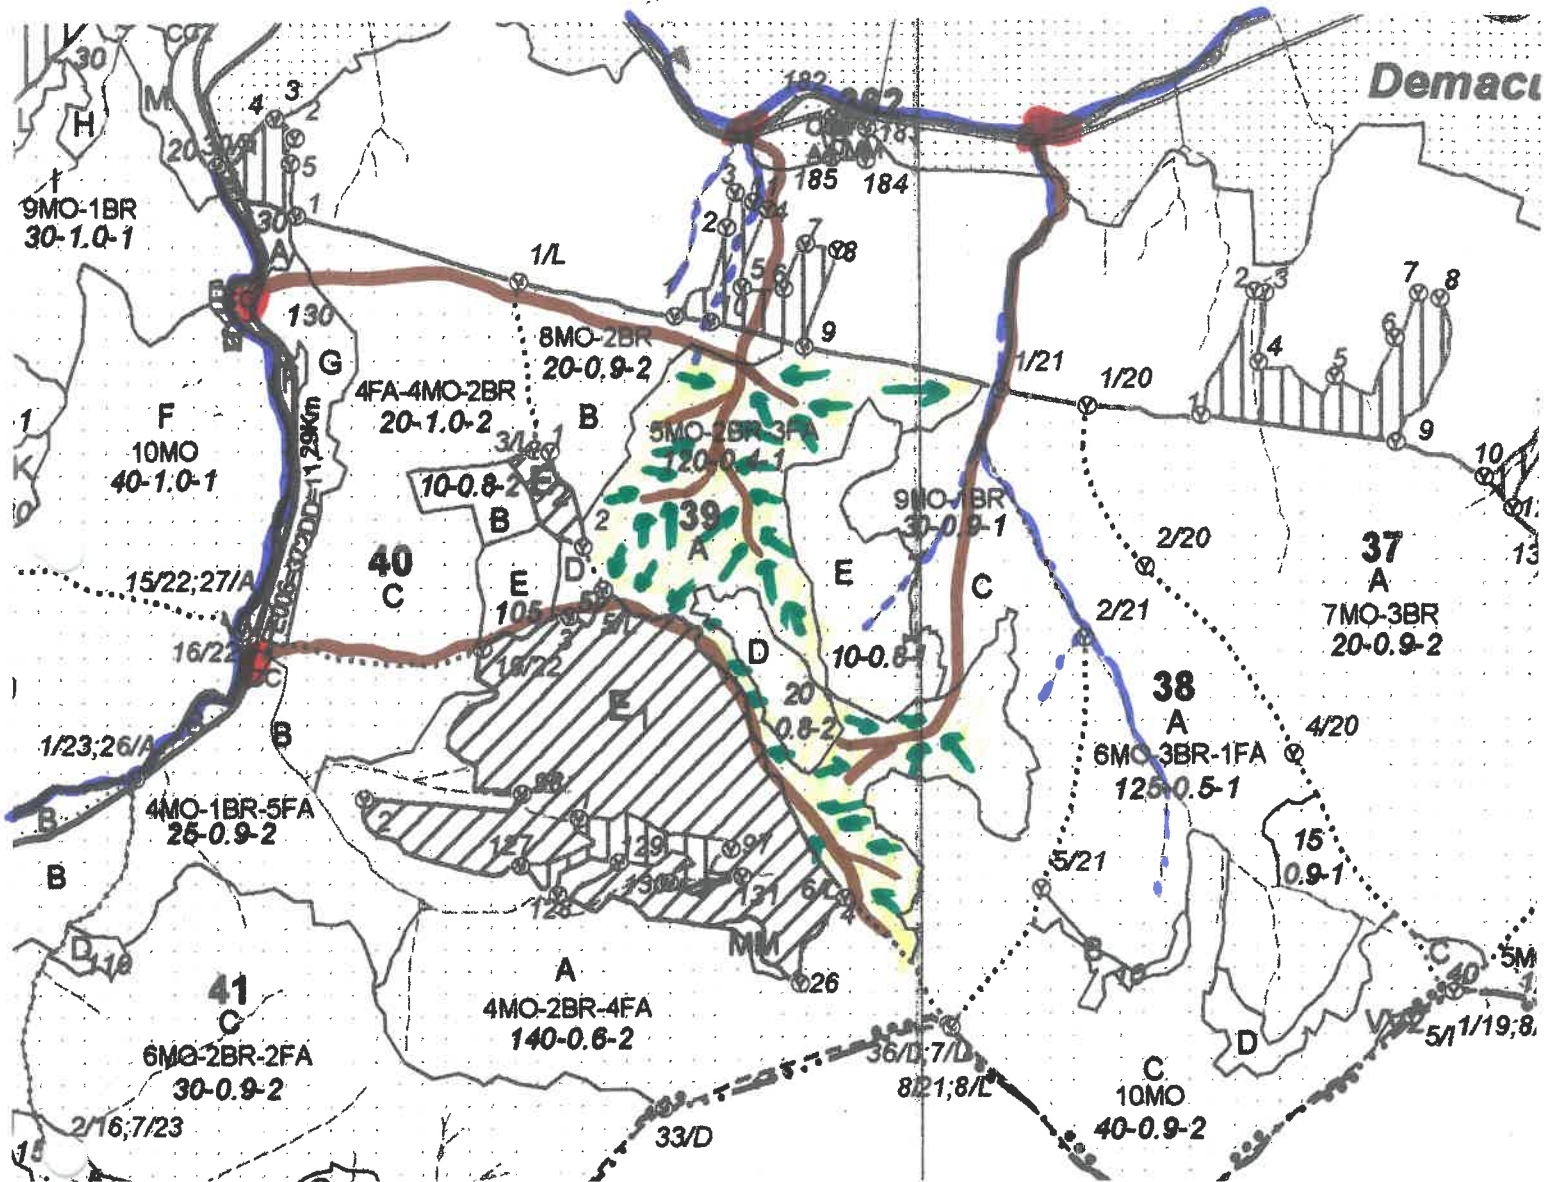

SCHIȚA PARCHETULUI

PARTIDA – 2100092800720 / 186
 Denumire parchet – CIOCAN

U.P. I DEMACUȘA
 u.a. 394%

LEGENDĂ

Drum autoforestier

Suprafața parchetului

Căi de colectare pt. adunat

Căi de colectare pt. scos-apropiat

Platformă primară

Pârâu

Coordonate GPS parchet:

N-47.692042°

E-25.501806°

N-47.687676°

E-25.506353°

Coordonate GPS platforma primară:

N-47.696751°

E-25.509642°

N-47.696249°

E-25.502490°

N-47.688830°

E-25.490838°

N-47.684550°

E-25.490580°