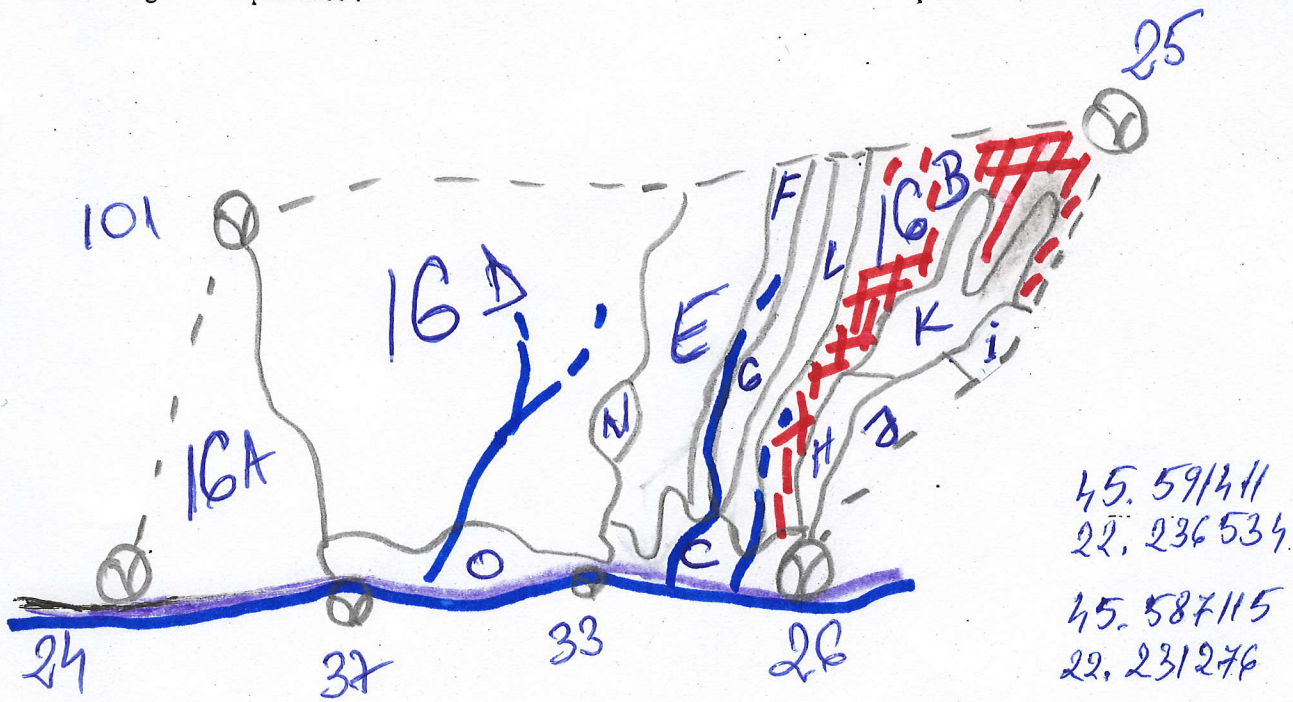

SCHITA PARCHETULUI

Unitatea de productie : U.P. "Valisoara"
Unitatea amenajistica : U.A. 16B
Partida : nr. 1
Natura produselor : PRINCIPALE
Felul taierii : PRGR. - II
Tehnologia de exploatare :

Legenda :
⊙ borne

Vizat
Sef district :
Aprobat
Sef ocol silvic

— DAF "Valisoara"
— parcou
▤ parchet