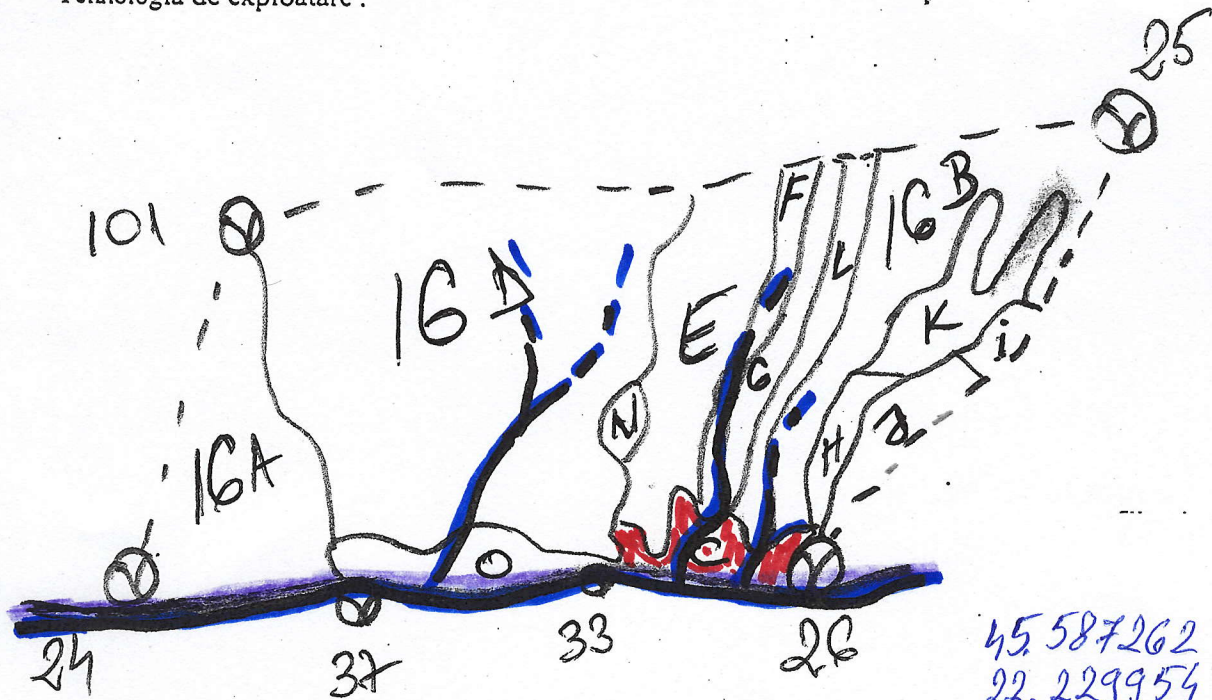

SCHITA PARCHETULUI

Unitatea de productie : J.P. "Valisoar"
Unitatea amenajistica : U.A. 16C
Partida : nr.
Natura produselor : PRINCIPALE
Felul taierii : PRGR I
Tehnologia de exploatare :

45.587262
22.229954
45.586825
22.229127

Legenda :

⊙ borne

parchet

DAF "Valisoar"
parcu

Vizat

Sef district :
Aprobat
Sef ocol silvic