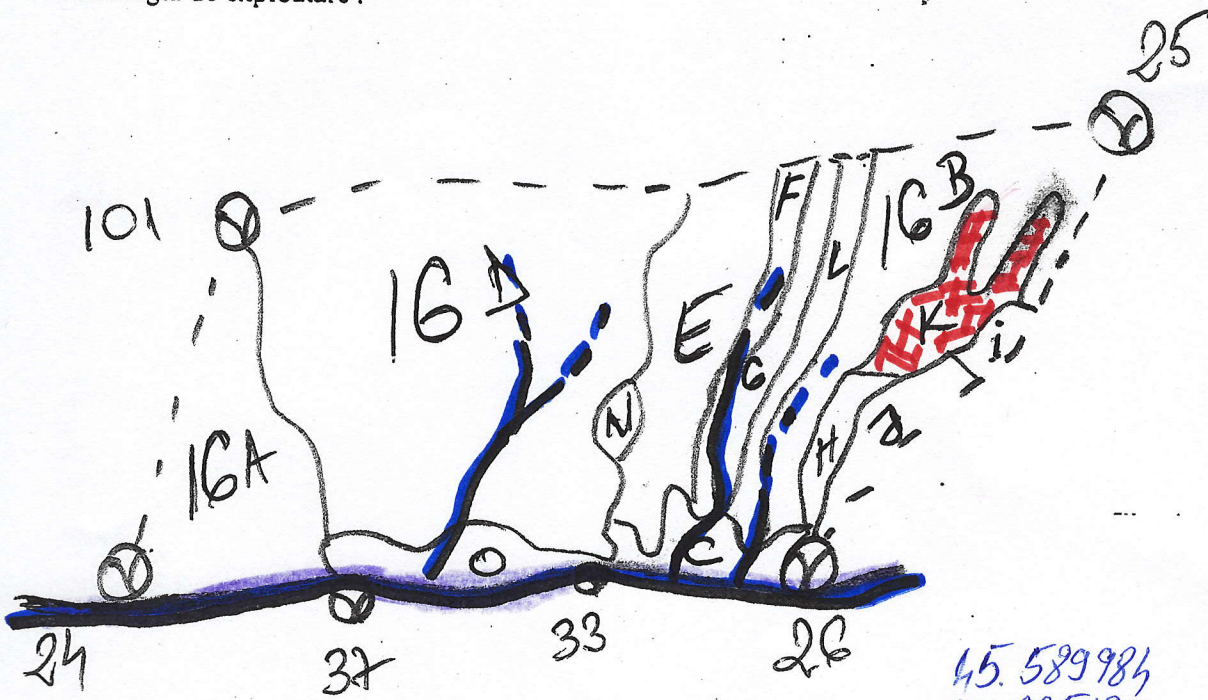

SCHITA PARCHETULUI

Unitatea de productie : U.P. "Jalisor"
Unitatea amenajistica : U.A. 16K
Partida : Nr.
Natura produselor : PRINCIPIALE
Felul taierii : PRB, -u
Tehnologia de exploatare :

45.589984
22.235129
45.587051
22.232067

Legenda :

⊙ borne

parchet

DAF "Jalisor"
parc

Vizat

Sef district :
Aprobat
Sef ocol silvic