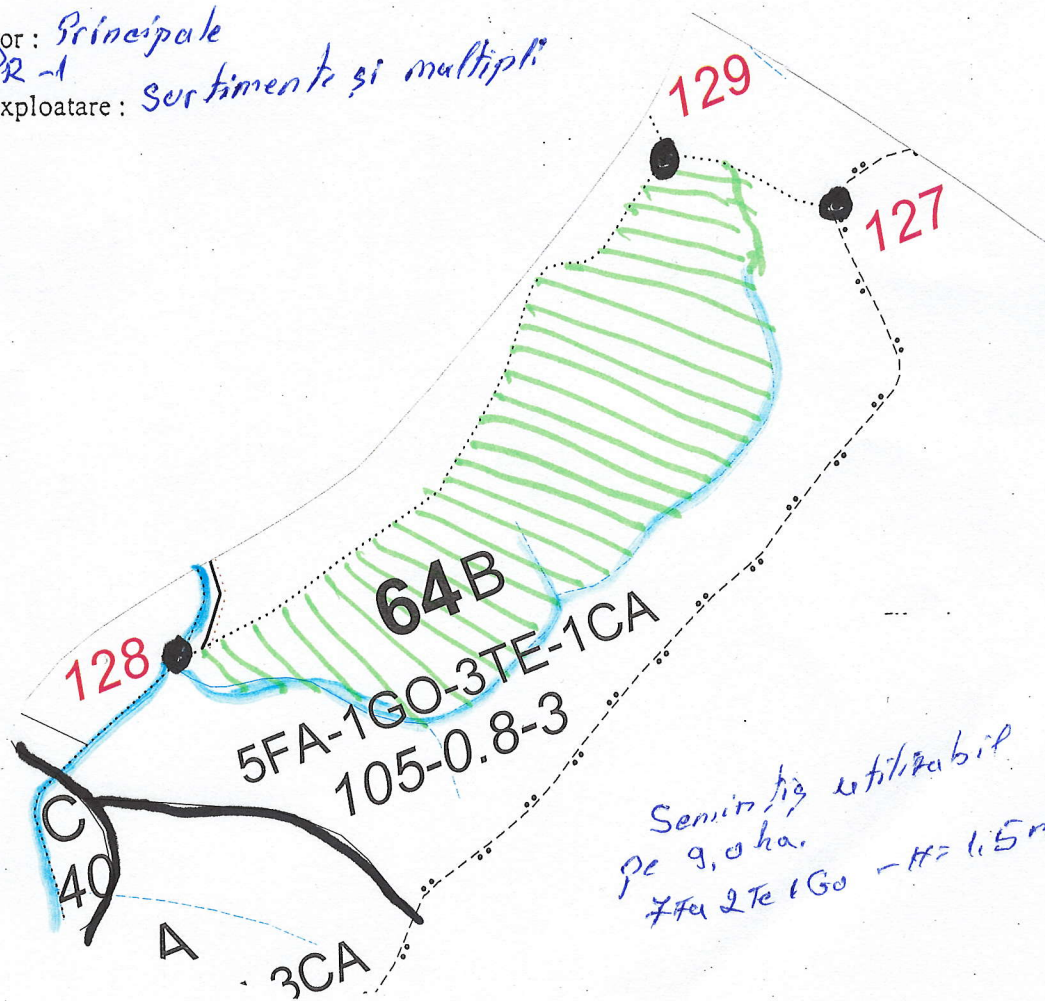

SCHITA PARCHETULUI

Unitatea de productie : *I Tinecova*
Unitatea amenajistica : *64B*
Partida :
Natura produselor : *Principale*
Felul taierii : *PR-1*
Tehnologia de exploatare : *Surtimente și multipli*

- Legenda :
- Borne amenajistice
 - Limita de suparectia
 - Limita de parcela
 - Parau
 - ▨ Parchet

Vizat
Sef district :
Aprobat
Sef ocol silvic