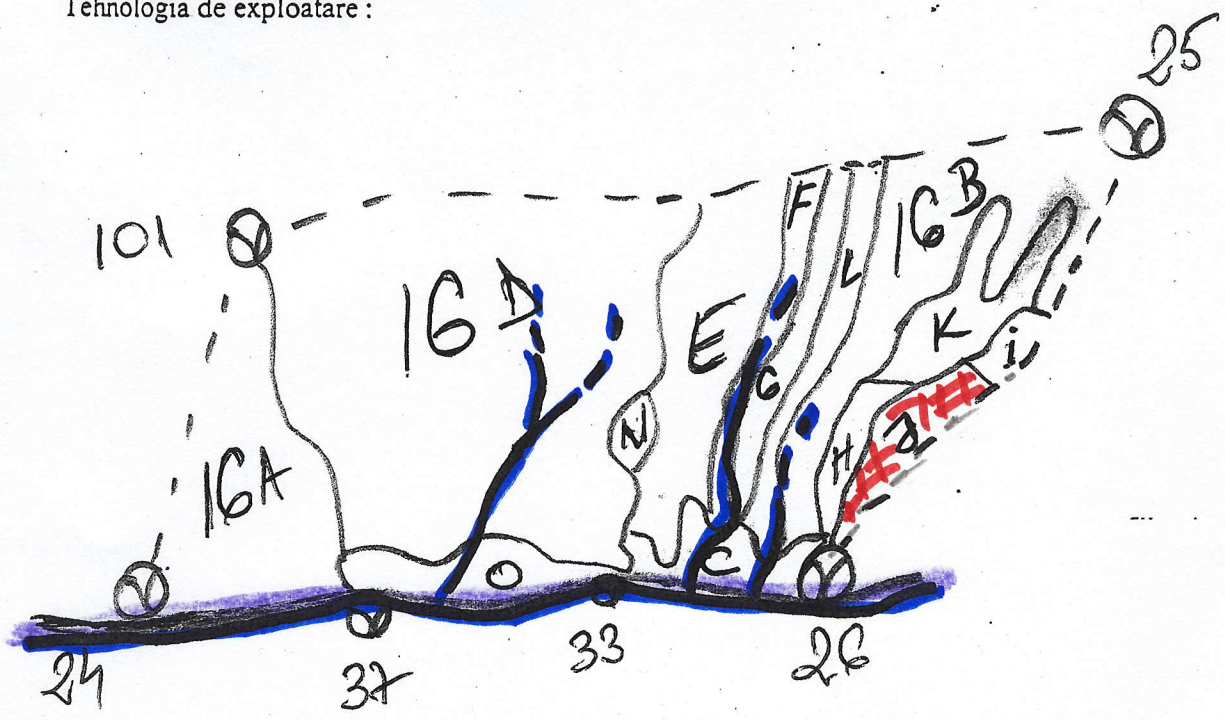

SCHITA PARCHETULUI

Unitatea de productie : U.P. II "Valisoara"
Unitatea amenajistica : U.A. 167
Partida : 167
Natura produselor : SECUNDARE
Felul taierii : RARITATE
Tehnologia de exploatare :

Legenda :

⊙ borne

parchet

DAF "Valisoara"
parc

Vizat

Sef district :

Aprobat

Sef ocol silvic