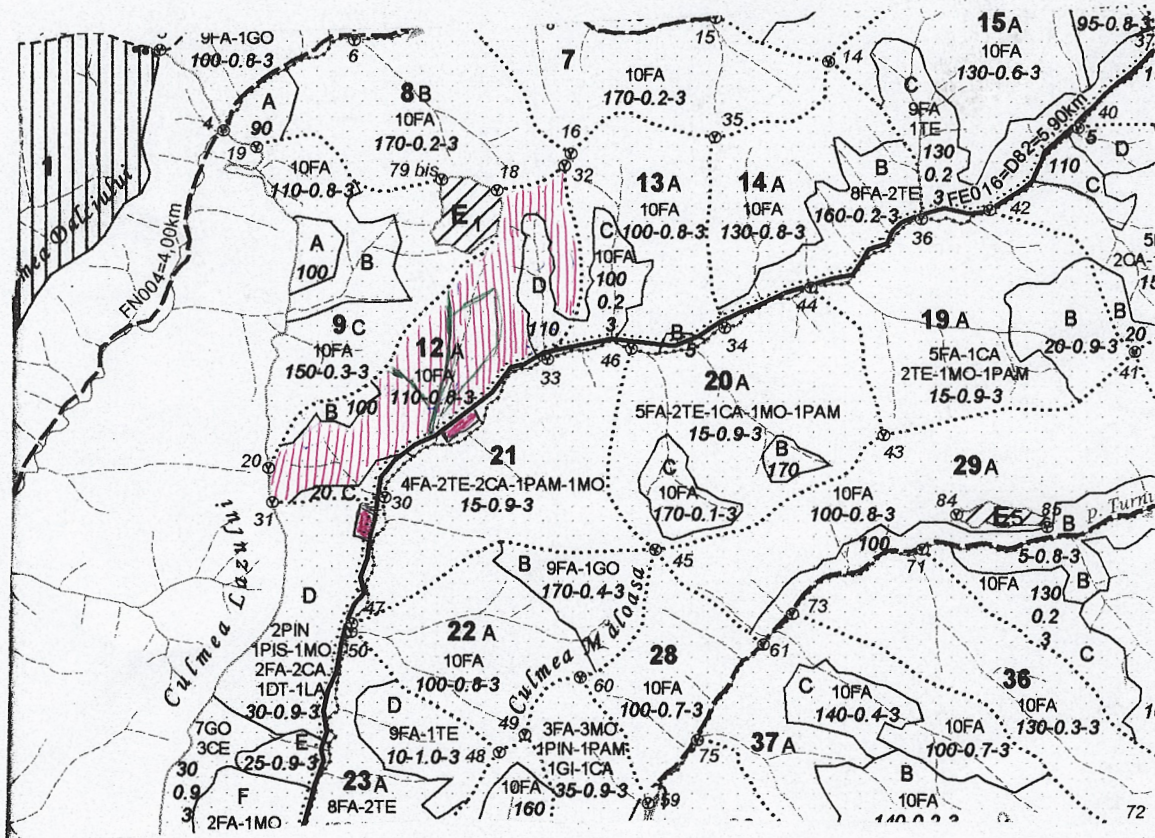

SCHIȚA PARCHETULUI

Unitatea de producție : TURNU-RUIENII
Unitatea amenajistica : 12A
Partida :
Natura produselor : PRINCIPALE
Felul tăierii : PR.I
Tehnologia de exploatare : SORTIMENTE ȘI MULTIPLI
DE SORTIMENTE

Semințe utilizabile 45%
Compoziție 10Fa.
Suprafața regenerată 9,4oha
H-semințe 0,80 m.

Legenda:

-  - PARCHET
-  - PLATFORMA PRIMARĂ
-  - DORNĂ PARCELARĂ
-  - LIMITĂ PARCELĂ
-  - LIMITĂ SUBPARCELĂ
-  - DRUM AUTOFORESTIER
-  - DRUM TRACTOR EXISTENT