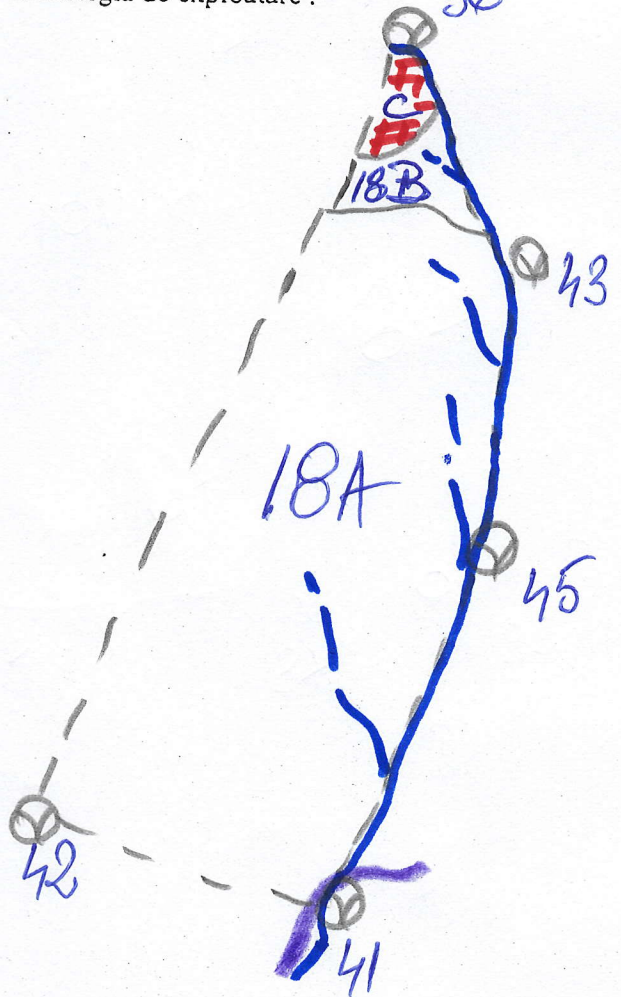

SCHITA PARCHETULUI

Unitatea de productie : U.P.T. "Timcova"  
Unitatea amenajistica : U.A. 18C  
Partida : nr. PRINCIPALE  
Natura produselor : PRGR-III  
Felul taierii : 36  
Tehnologia de exploatare :

Legenda :

- ⊙ borne
- parcau
- DAF
- ▤ parchet

Vizat

Sef district :  
Aprobat  
Sef ocol silvic