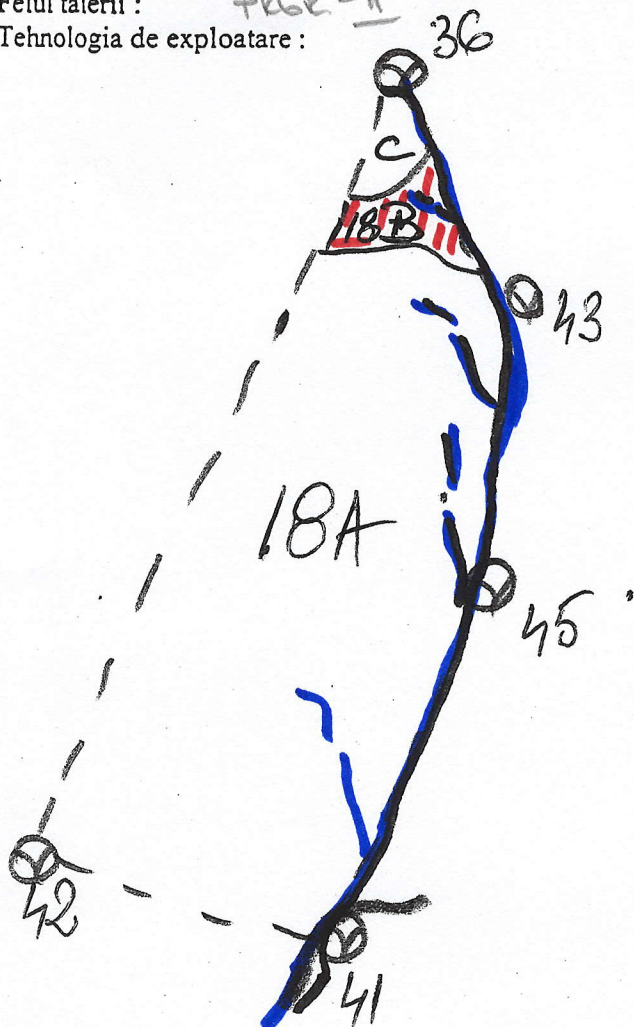

SCHITA PARCHETULUI

Unitatea de productie : U.P.T. "Timcova"
Unitatea amenajistica : U.a. 18B
Partida : nr.
Natura produselor : PRINCIPALE
Felul taierii : PRGE-II
Tehnologia de exploatare :

Legenda :

- ⊙ borne
- parau
- DAF
- ▤ parchet