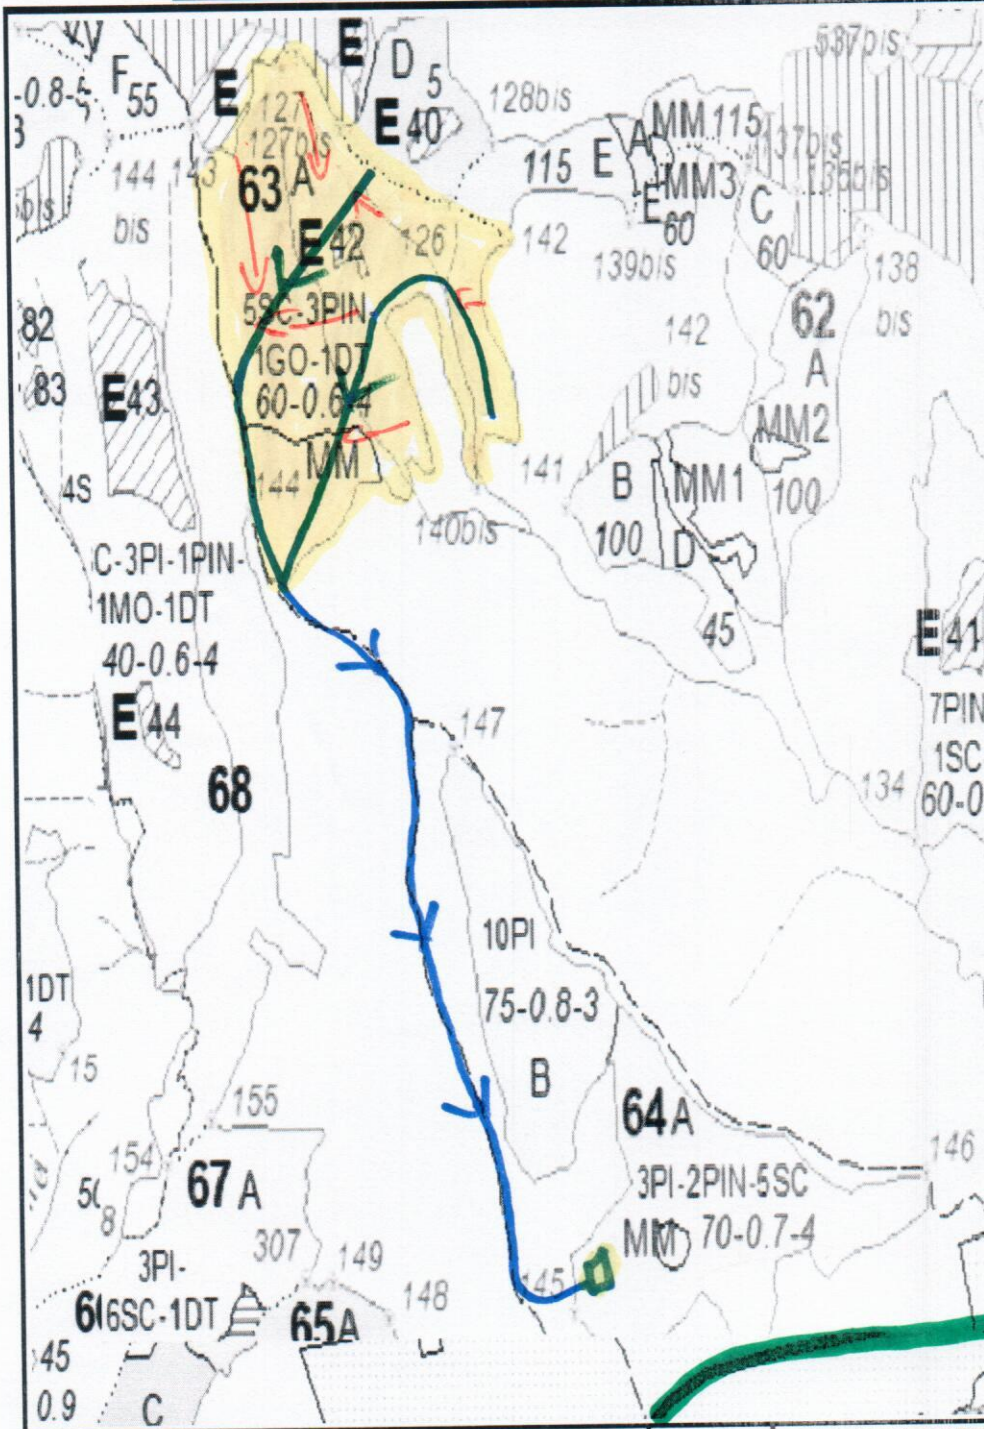

INSTITUTUL NAȚIONAL DE CERCETARE - DEZVOLTARE ÎN
SILVICULTURĂ "MARIN DRĂCEA"
-S.C.D.E.P. FOCSANI-
-BAZA EXPERIMENTALA VIDRA-
RO : 34638446 ; J23 1947/11.06.2015
Str. Principala, f.n., Vidra, jud.Vrancea,
Tel : 0237-673019, fax : 0237.673196 - 673254
http://www.icas.ro; e_mail: virgilv75@yahoo.com

SCHITA PARCHETULUI

COORDONATE PARCHET	45.902714 126.820912
COORDONATE PLATFORMA. P.1	45.892686 126.826423
DISTANTA MEDIE DE SCOS APROPIAT	
LEGENDA	
LIMITA DE PARCELA
LIMITA SUBPARCELA	-----
BORNA PARCELARA	⊗
CAI DE COLECTARE ADUNAT	→
CAI DE COLECTARE SCOS. AP.	→
ARBORI LIMITA CU CIOCAN PATRAT	⊗
PLATFORMA PRIMARA	□
PARAU	-----
DRUM AUTO FORESTIER	—
	DRUM. NATIONAL

INTOCMIT
TEHN CROITORU CORNEL

UP	III-VALEA-SARII
UA	63.A.
CANTON	12.VALEA-SARII