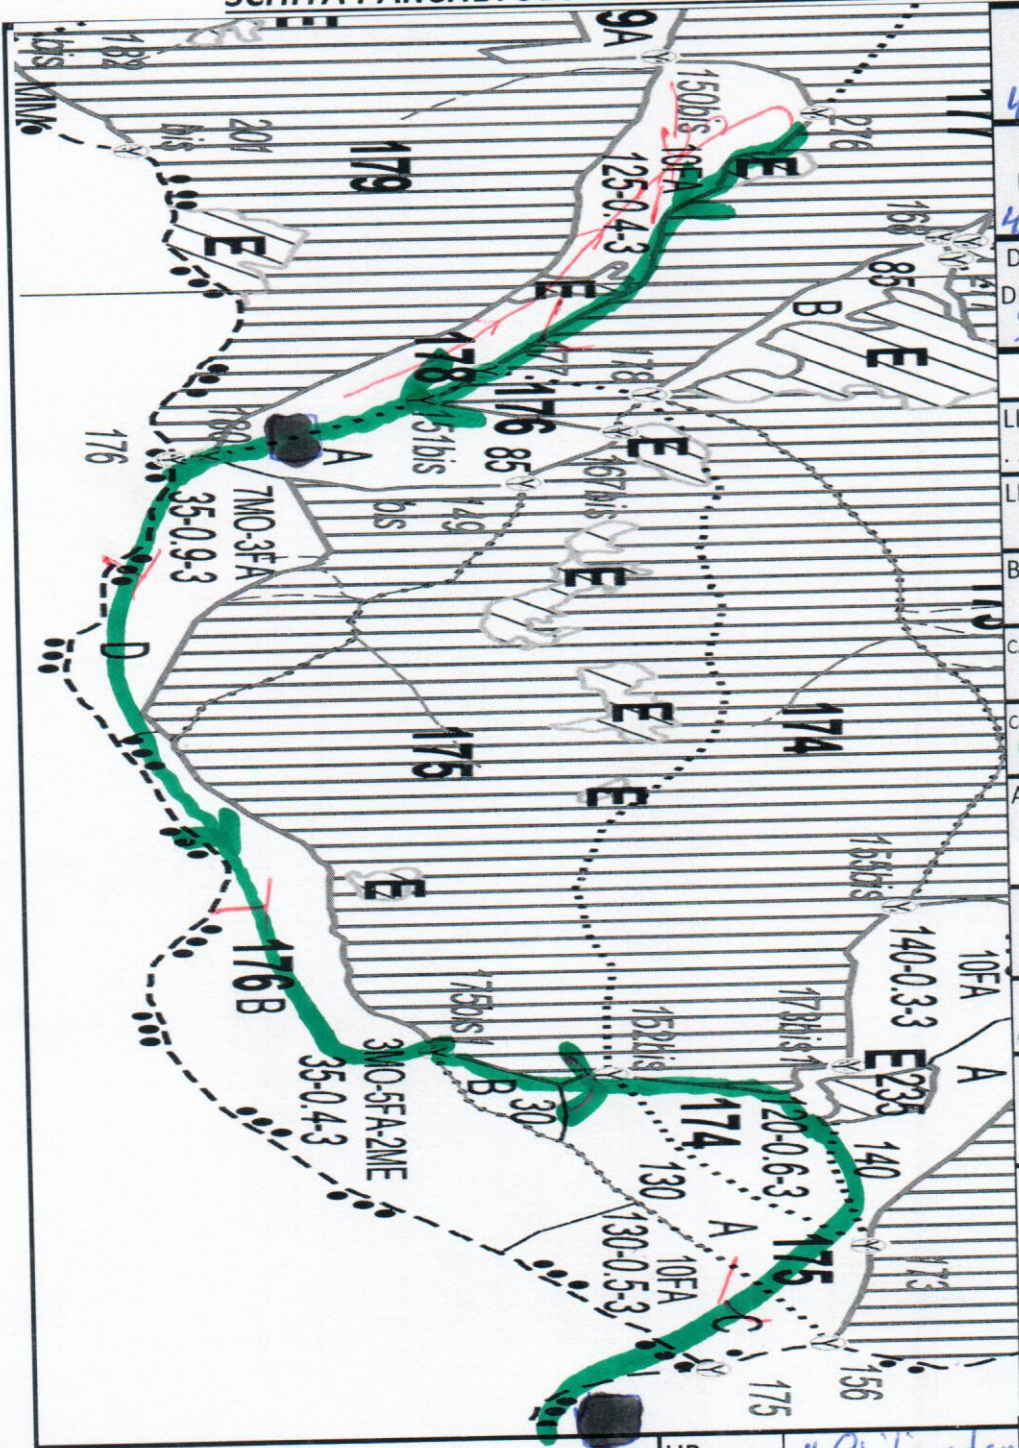

INSTITUTUL NAȚIONAL DE CERCETARE - DEZVOLTARE ÎN SILVICULTURĂ "MARIN DRĂCEA"
 -S.C.D.E.P. FOCSANI-
 -BAZA EXPERIMENTALĂ VIDRA-
 RO : 34638446 ; J23 1947 11.06.2015
 Str. Principala, f.n., Vidra, jud.Vrancea,
 Tel : 0237-673019, fax : 0237.673196 / 673254
 http://www.icas.ro; e_mail: virgilv75@yahoo.com

SCHITA PARCHETULUI

COORDONATE PARCHET	45.859030 / 26.914255
COORDONATE PLATFORMA. P.1	45.856644 / 26.921287
DISTANTA MEDIE DE SCOS APROPIAT	2000-M.
LEGENDA	
LIMITA DE PARCELA
LIMITA SUBPARCELA	—————
BORNA PARCELARA	⊗
CAI DE COLECTARE ADUNAT	→
CAI DE COLECTARE SCOS. AP.	→
ARBORI LIMITA CU CIOCAN PATRAT	⊠
PLATFORMA PRIMARA	■
PARAU	———
DRUM AUTO FORESTIER	———