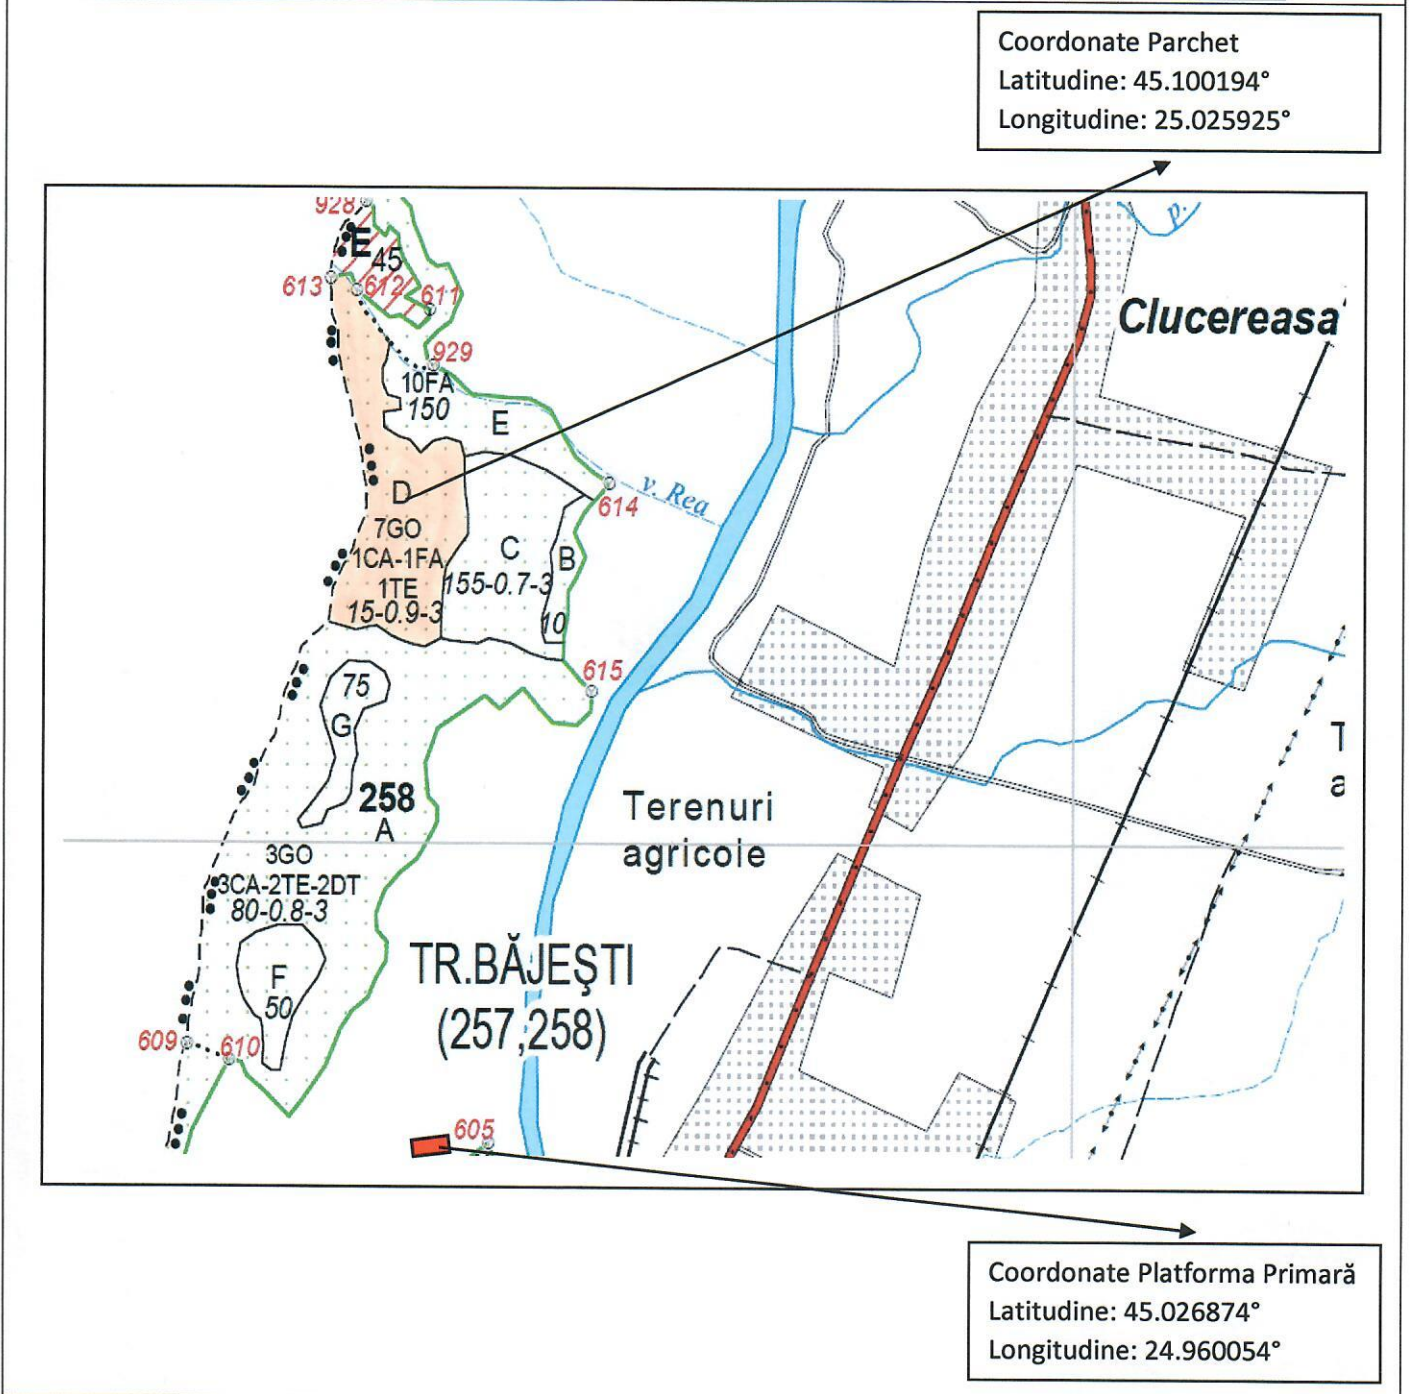

SCHIȚĂ PARCHET

Partida : <u>803R</u>	U.P : <u>SE I Râul Târgului - SG VIII</u>
Denumire : <u>Iuda</u>	u.a : <u>258D</u>
Nr. SUMAL 2.0 : <u>2100180702820</u>	Distanța medie de scos apropiat: <u>>1500</u>