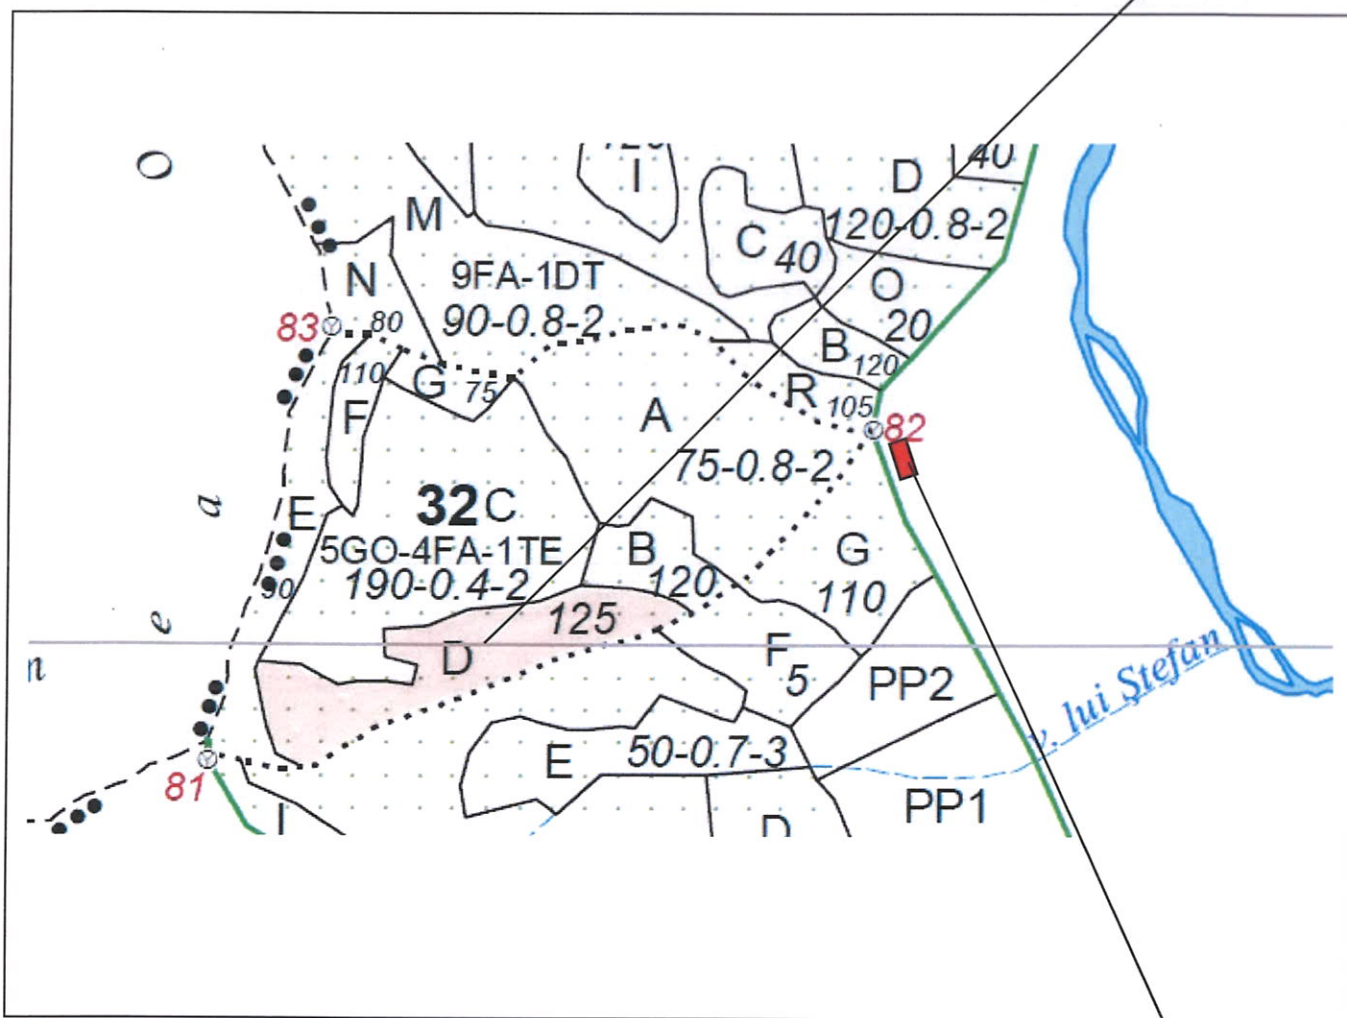

SCHIȚĂ PARCHET

Partida : <u>802P</u>	U.P : <u>SE I Râul Târgului SG I</u>
Denumire : <u>Barieră Paulu</u>	u.a : <u>32D</u>
Nr. SUMAL 2.0 : <u>2100180702750</u>	Distanța medie de scos apropiat: <u>1001 - 1500</u>

Coordonate Parchet
 Latitudine: 45.149898°
 Longitudine: 24.969664°

Coordonate Platforma Primară
 Latitudine: 45.152561°
 Longitudine: 24.976249°

ÎNTOCMIT,