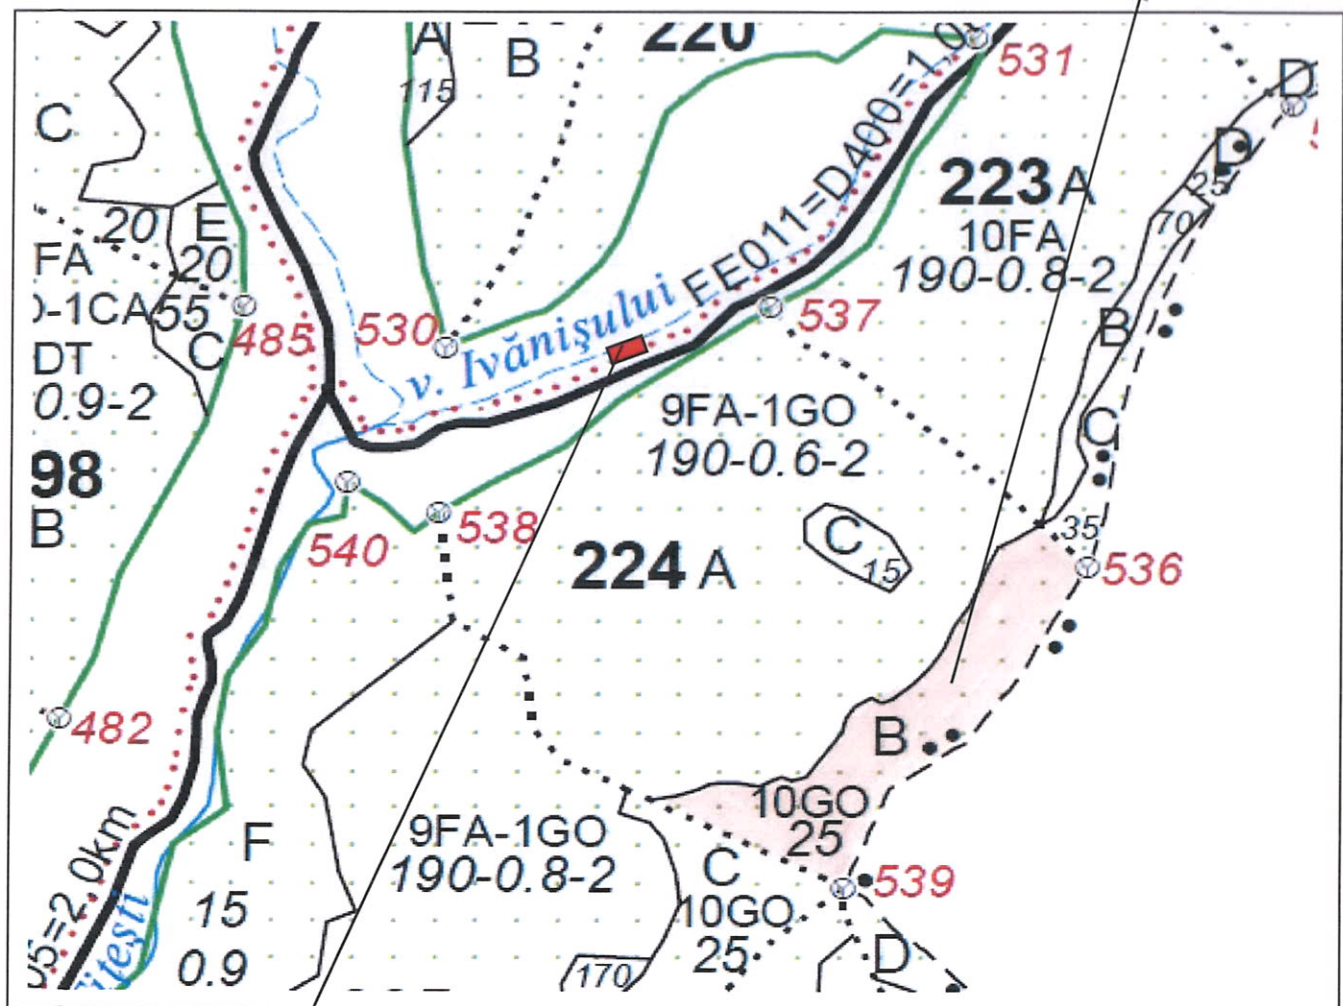

SCHIȚĂ PARCHET

Partida : <u>800R</u>	U.P : <u>SE I Râul Târqului - SG VI</u>
Denumire : Dealul Brătilei	u.a : <u>224B</u>
Nr. SUMAL 2.0 : <u>2100180702570</u>	Distanța medie de scos apropiat: <u>501 - 1000</u>

Coordonate Parchet
 Latitudine: 45.054566°
 Longitudine: 25.039908°

Coordonate Platforma Primară
 Latitudine: 45.057833°
 Longitudine: 25.035778°

ÎNTOCMIT,