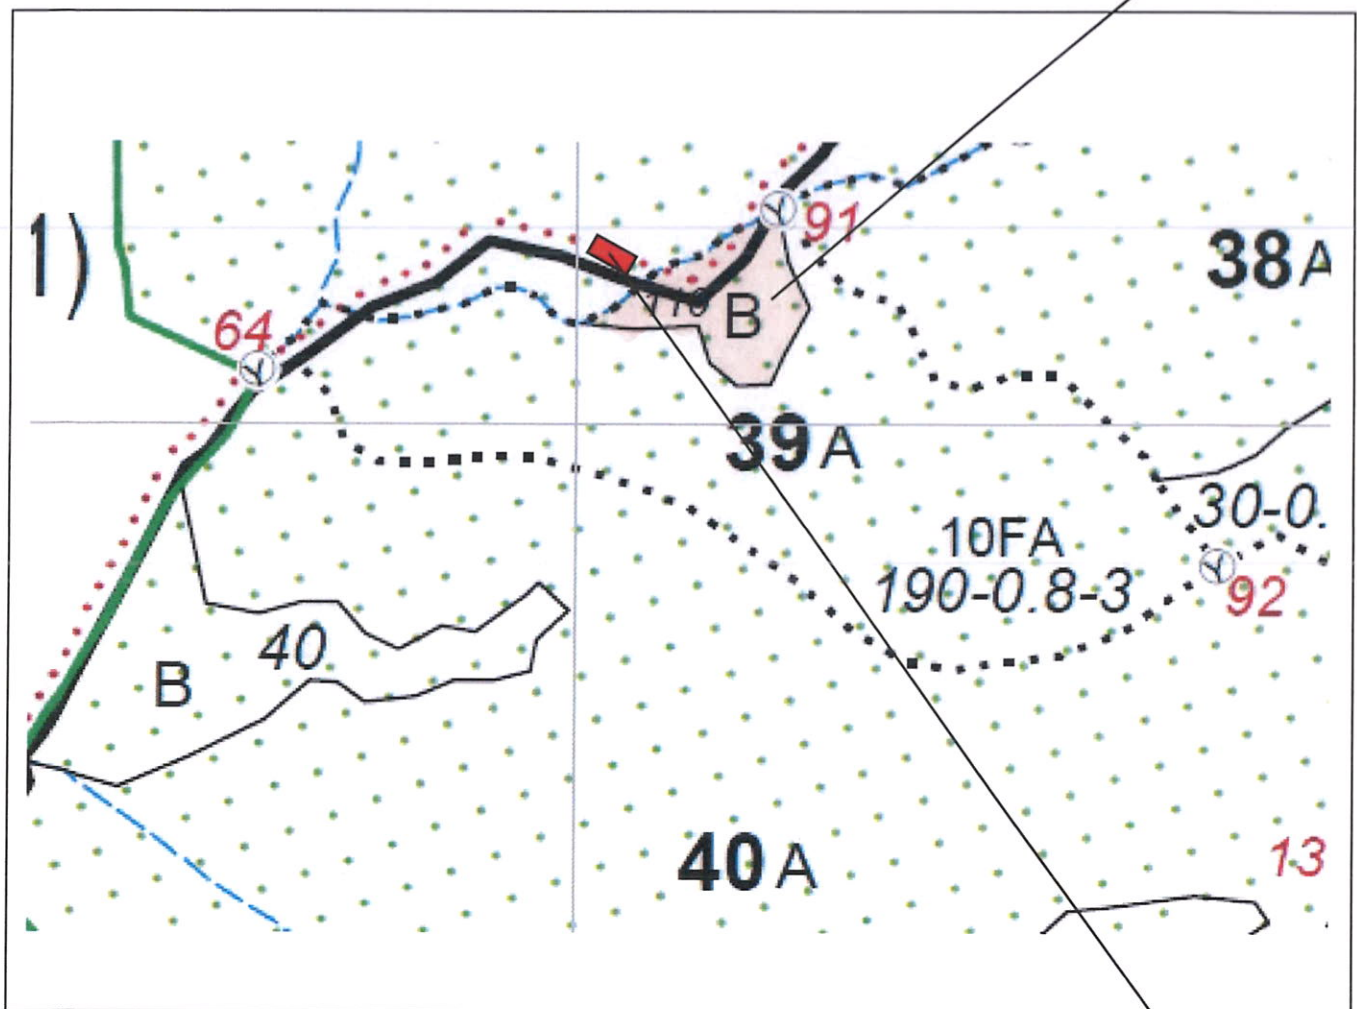

## SCHIȚĂ PARCHET

Partida : <u>799T.C</u>	U.P : <u>XII Hârtiești</u>
Denumire : <u>Valea lui Topor</u>	u.a : 39B
Nr. SUMAL 2.0 : <u>2100180702490</u>	Distanța medie de scos apropiat: <u>251 - 500</u>

Coordonate Parchet  
 Latitudine: 45.114848°  
 Longitudine: 25.127667°

Coordonate Platforma Primară  
 Latitudine: 45.115230°  
 Longitudine: 25.126587°

ÎNTOCMIT,

*[Signature]*