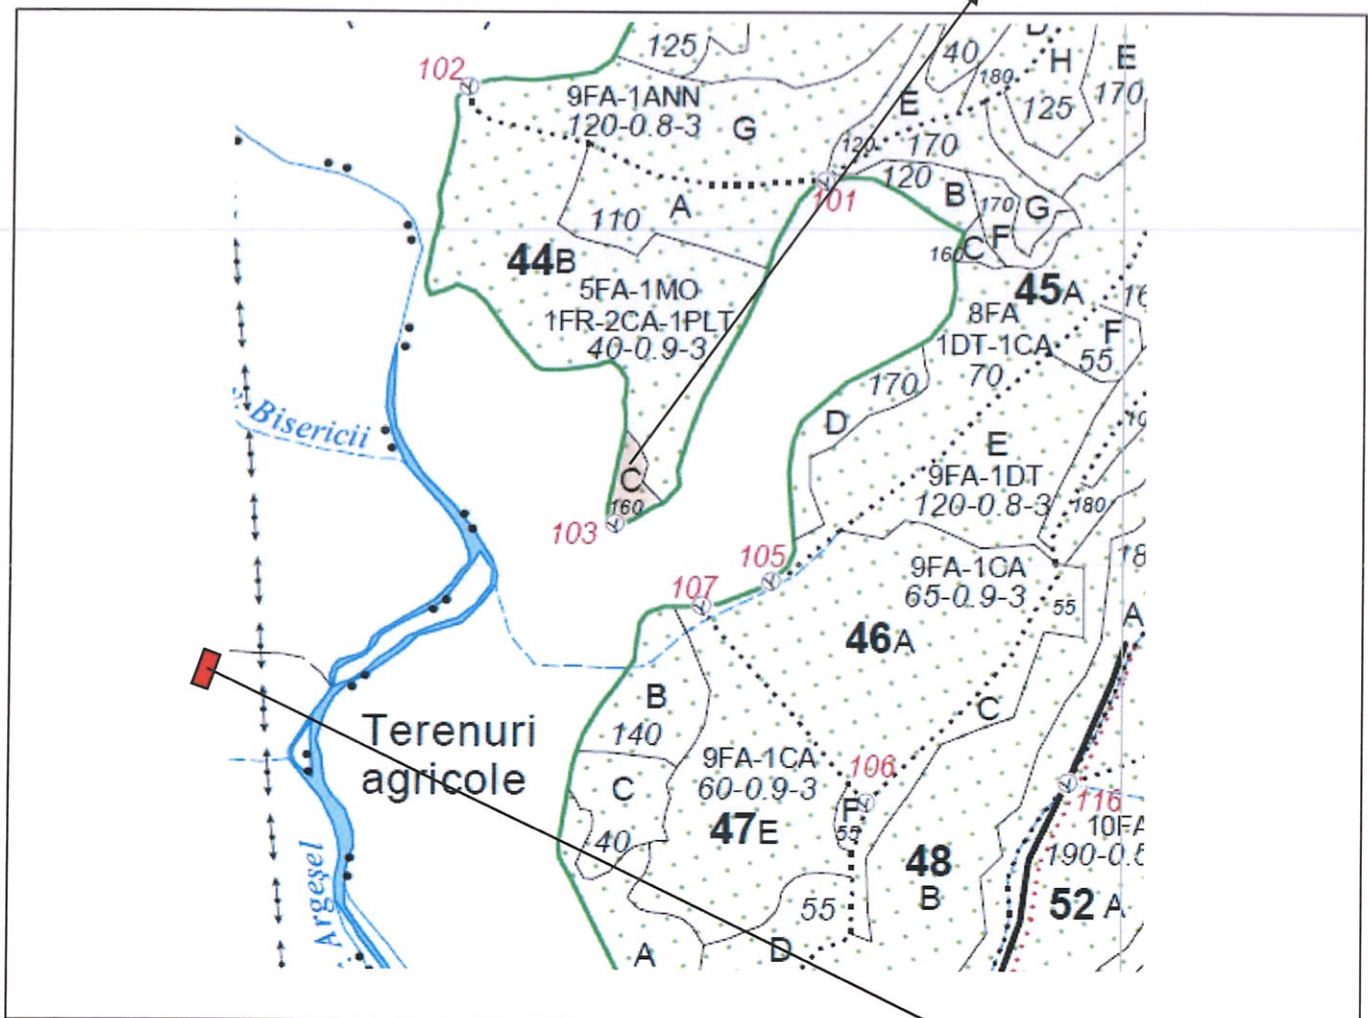

## SCHIȚĂ PARCHET

Partida : <u>796P</u>	U.P : <u>XII Hârtiești</u>
Denumire : <u>Sipoate II</u>	u.a : <u>44C</u>
Nr. SUMAL 2.0 : <u>2100180702520</u>	Distanța medie de scos apropiat: <u>501 - 1000</u>

Coordonate Parchet  
 Latitudine: 45.095287°  
 Longitudine: 25.104574°

Coordonate Platforma Primară  
 Latitudine: 45.093634°  
 Longitudine: 25.098360°

ÎNTOCMIT,

*[Signature]*