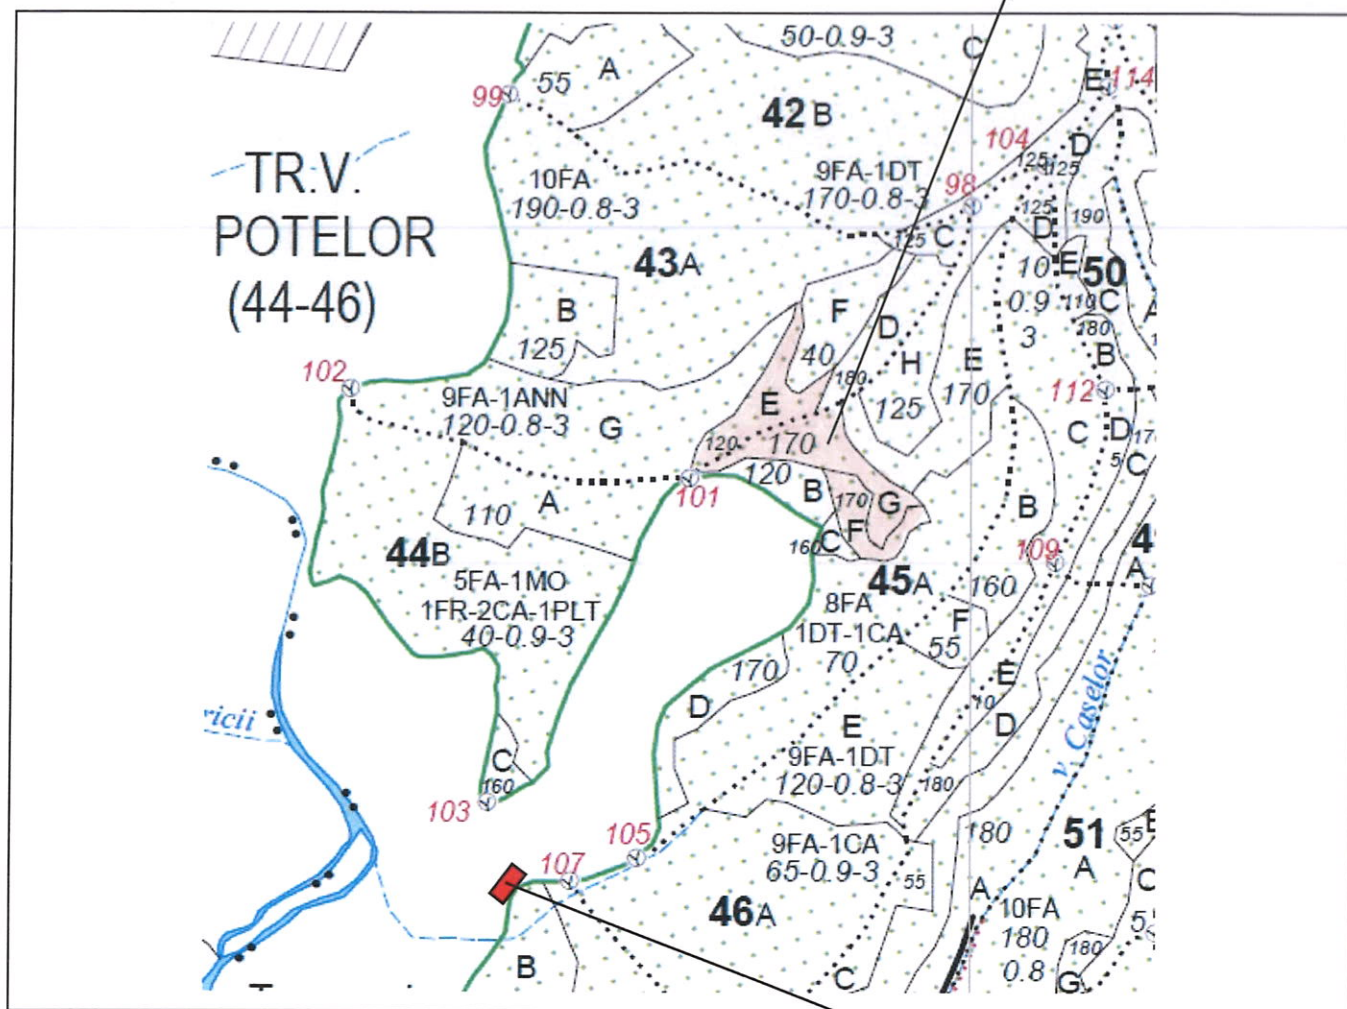

SCHIȚĂ PARCHET

Partida : <u>795T.C</u>	U.P : <u>XII Hârțiști</u>
Denumire : <u>Valea Chidicului</u>	u.a : <u>43E, 45F, G</u>
Nr. SUMAL 2.0 : <u>2100180702800</u>	Distanța medie de scos apropiat: <u>501 - 1000</u>

Coordonate Parchet
 Latitudine: 45.098312°
 Longitudine: 25.113908°

Coordonate Platforma Primară
 Latitudine: 45.093502°
 Longitudine: 25.104066°

ÎNTOCMIT,
