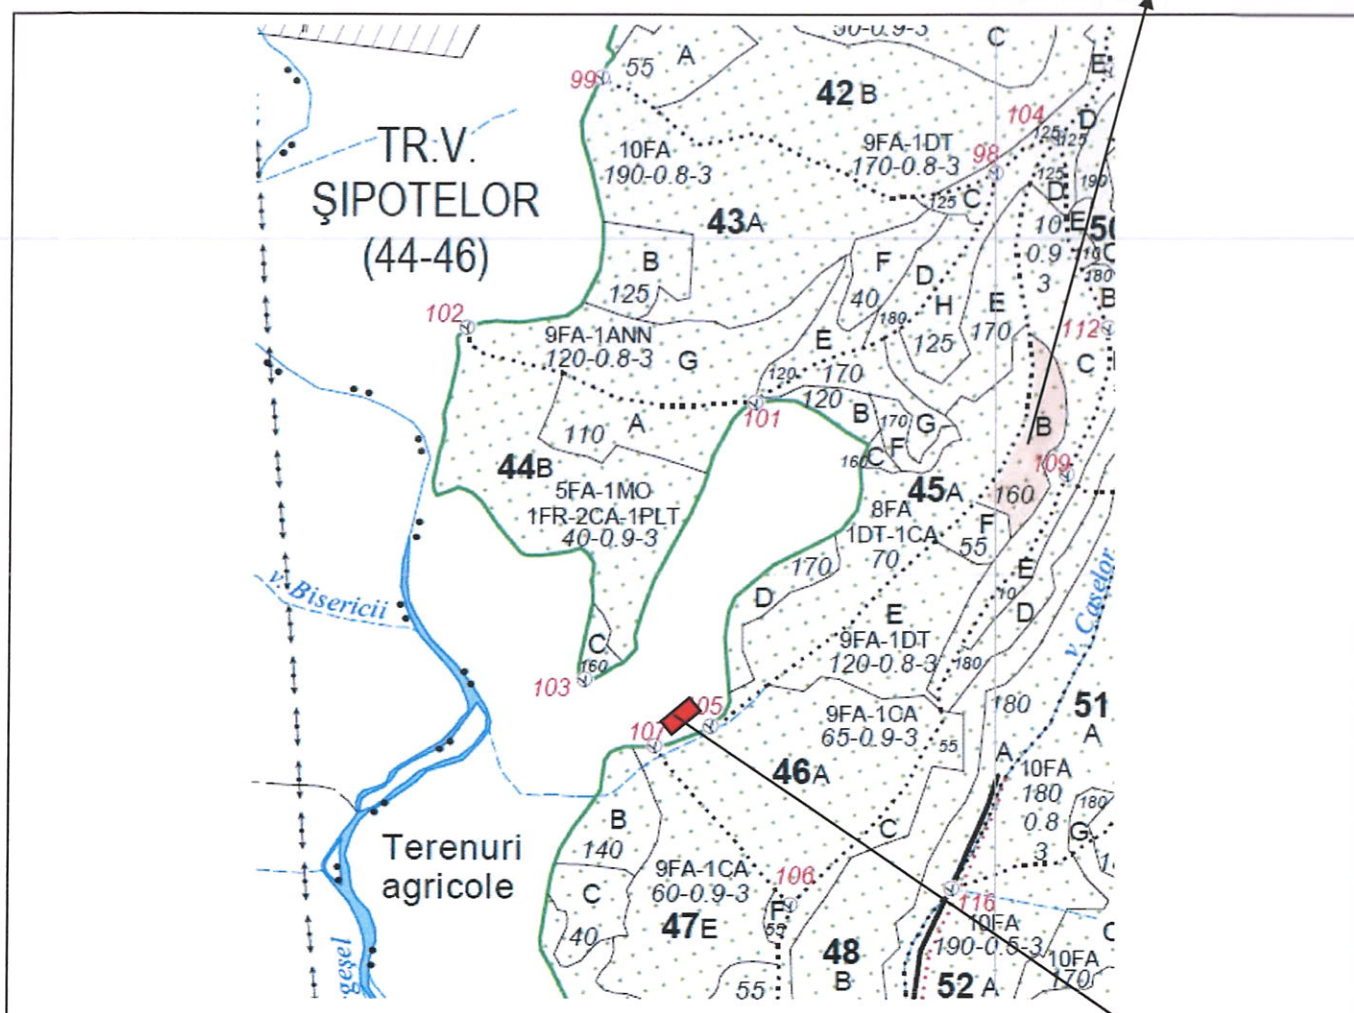

SCHIȚĂ PARCHET

Partida : <u>794T.C</u>	U.P : <u>XII Hârtiești</u>
Denumire : <u>Sipoate III</u>	u.a : <u>46B</u>
Nr. SUMAL 2.0 : <u>2100180702540</u>	Distanța medie de scos apropiat: <u>501 - 1000</u>

Coordonate Parchet
 Latitudine: 45.095706°
 Longitudine: 25.116946°

Coordonate Platforma Primară
 Latitudine: 45.093279°
 Longitudine: 25.105512°

ÎNTOCMIT,

Alpau