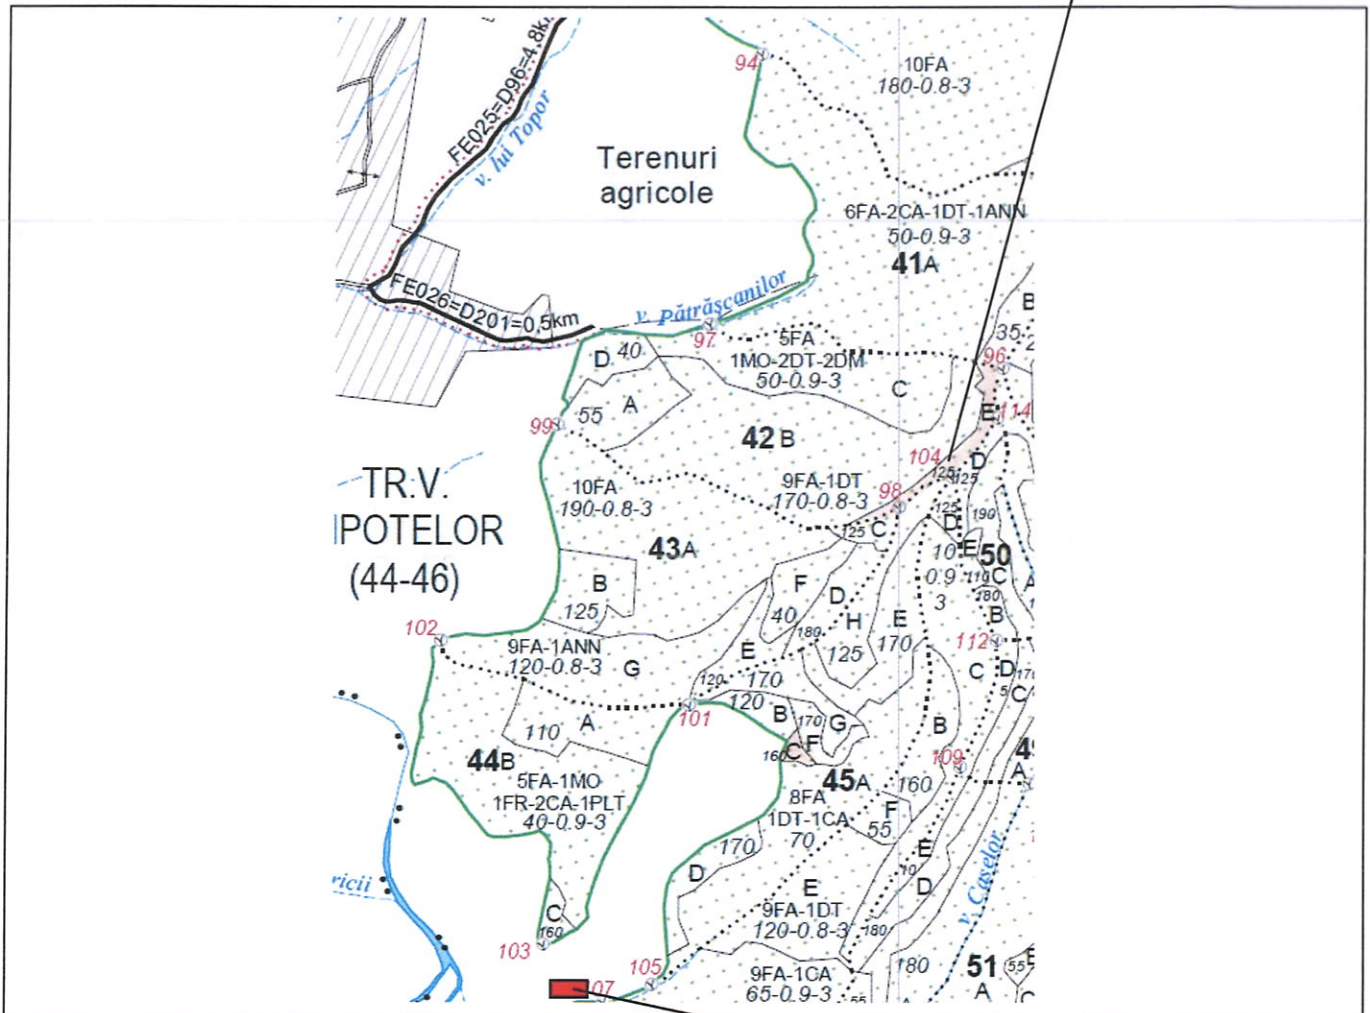

## SCHIȚĂ PARCHET

Partida : <u>793P</u>	U.P : <u>XII Hârțiști</u>
Denumire : <u>Valea sipoatelor</u>	u.a : <u>42E, 45C</u>
Nr. SUMAL 2.0 : <u>2100180702460</u>	Distanța medie de scos apropiat: <u>501 - 1000</u>

Coordonate Parchet  
 Latitudine: 45.101580°  
 Longitudine: 25.121113°

Coordonate Platforma Primară  
 Latitudine: 45.090361°  
 Longitudine: 25.100815°

ÎNTOCMIT,

*Alban*