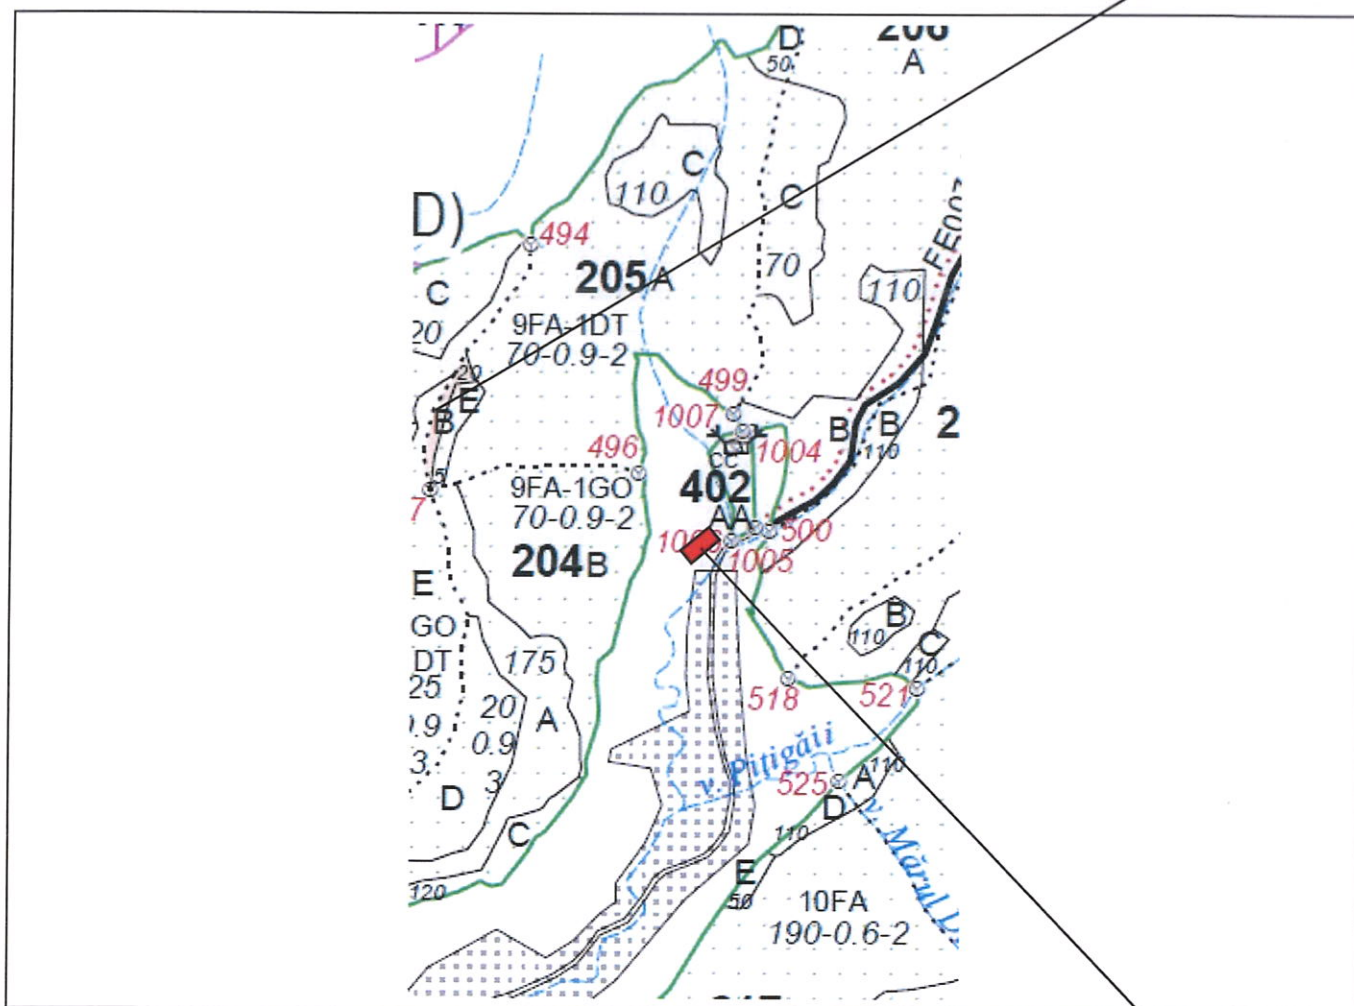

SCHIȚĂ PARCHET

Partida : <u>791R</u>	U.P : <u>SE I Râul Târgului SG V</u>
Denumire : <u>Văcarea II</u>	u.a : <u>205B</u>
Nr. SUMAL 2.0 : <u>2100180702440</u>	Distanța medie de scos apropiat: <u>501 - 1000</u>

Coordonate Parchet
 Latitudine: 45.079273°
 Longitudine: 25.033625°

Coordonate Platforma Primară
 Latitudine: 45.077570°
 Longitudine: 25.039316°

ÎNTOCMIT,