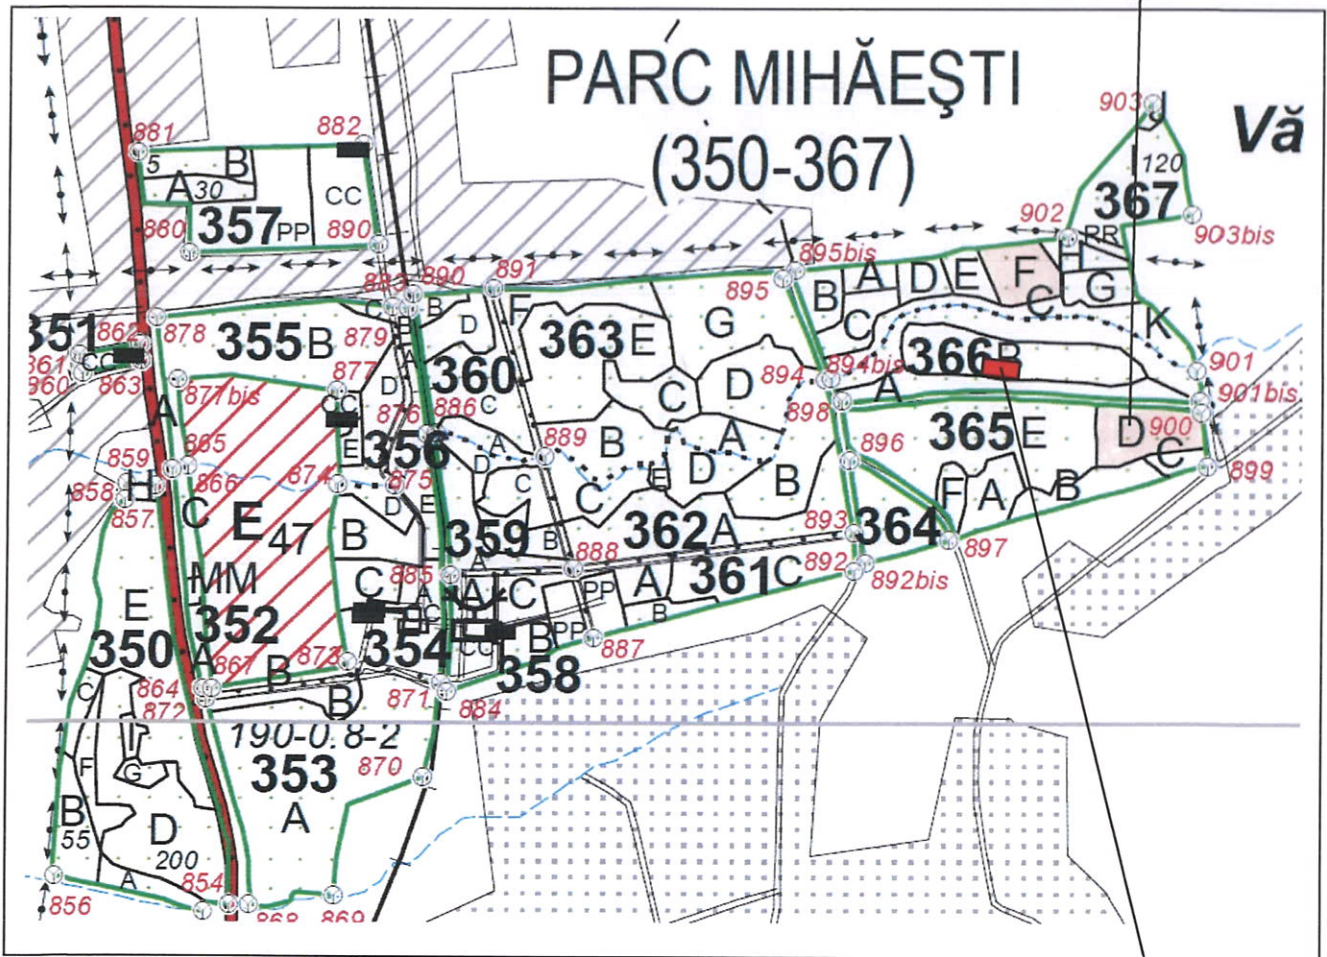

SCHIȚĂ PARCHET

Partida : <u>790R</u>	U.P : <u>SE I Râul Târgului</u>
Denumire : <u>Parc</u>	u.a : <u>365D, 367F</u>
Nr. SUMAL 2.0 : <u>2100180702430</u>	Distanța medie de scos apropiat: <u><250</u>

Coordonate Parchet
 Latitudine: 45.100194°
 Longitudine: 25.025925°

Coordonate Platforma Primară
 Latitudine: 45.100668°
 Longitudine: 25.024507°

ÎNTOCMIT,