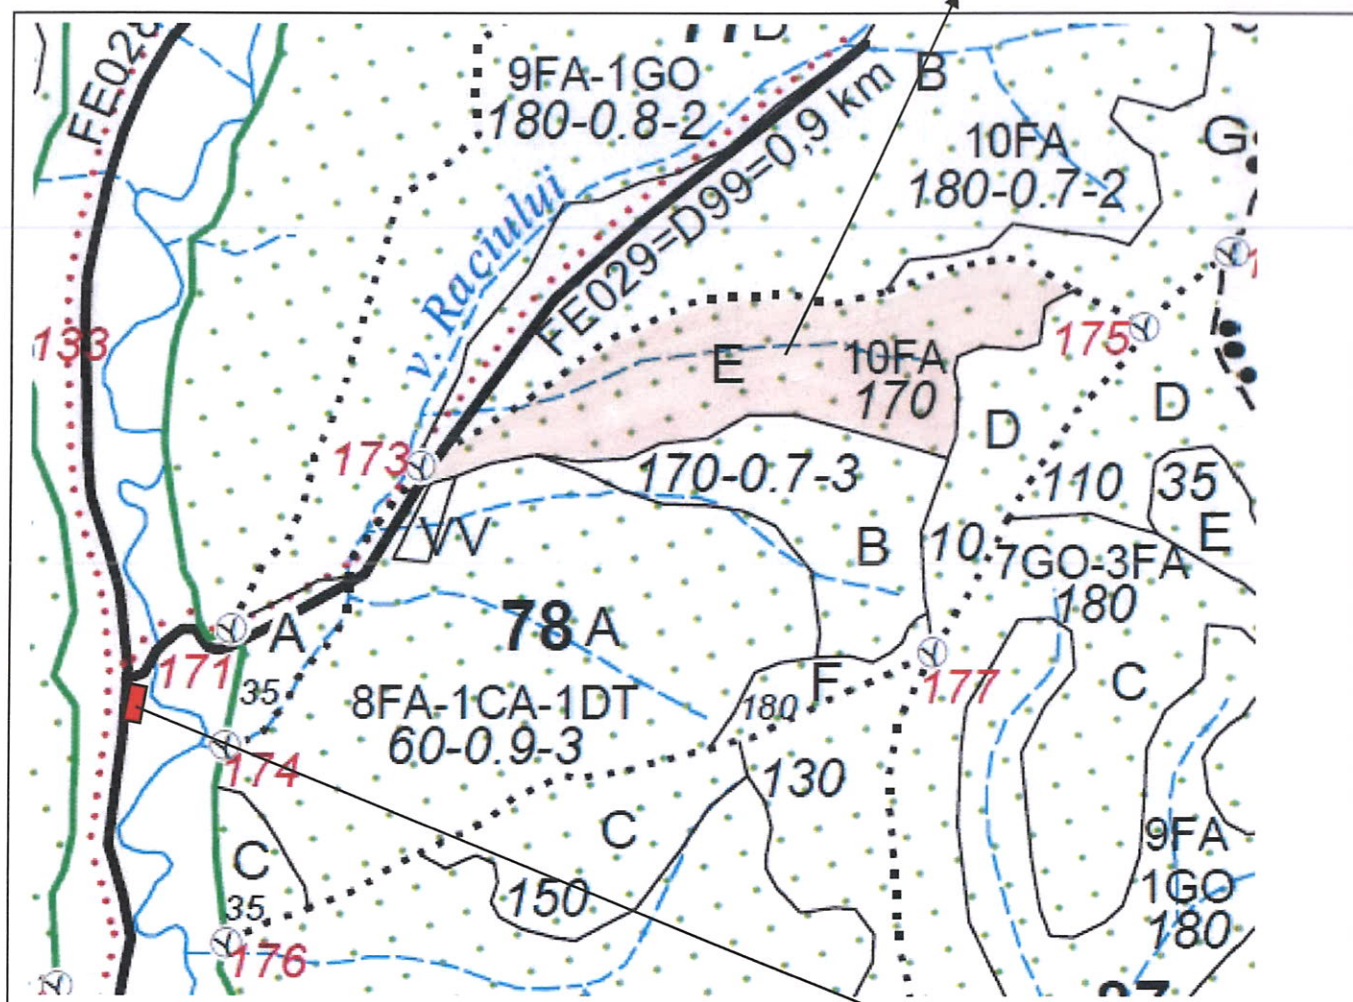

## SCHIȚĂ PARCHET

Partida : <u>788P</u>	U.P : <u>XII Hârțiști</u>
Denumire : <u>Raciu</u>	u.a : <u>78E</u>
Nr. SUMAL 2.0 : <u>2100180702410</u>	Distanța medie de scos apropiat: <u>251 - 500</u>

Coordonate Parchet  
 Latitudine: 45.094614°  
 Longitudine: 25.13743 1°

Coordonate Platforma Primară  
 Latitudine: 45.093764°  
 Longitudine: 25.127639°

ÎNTOCMIT,