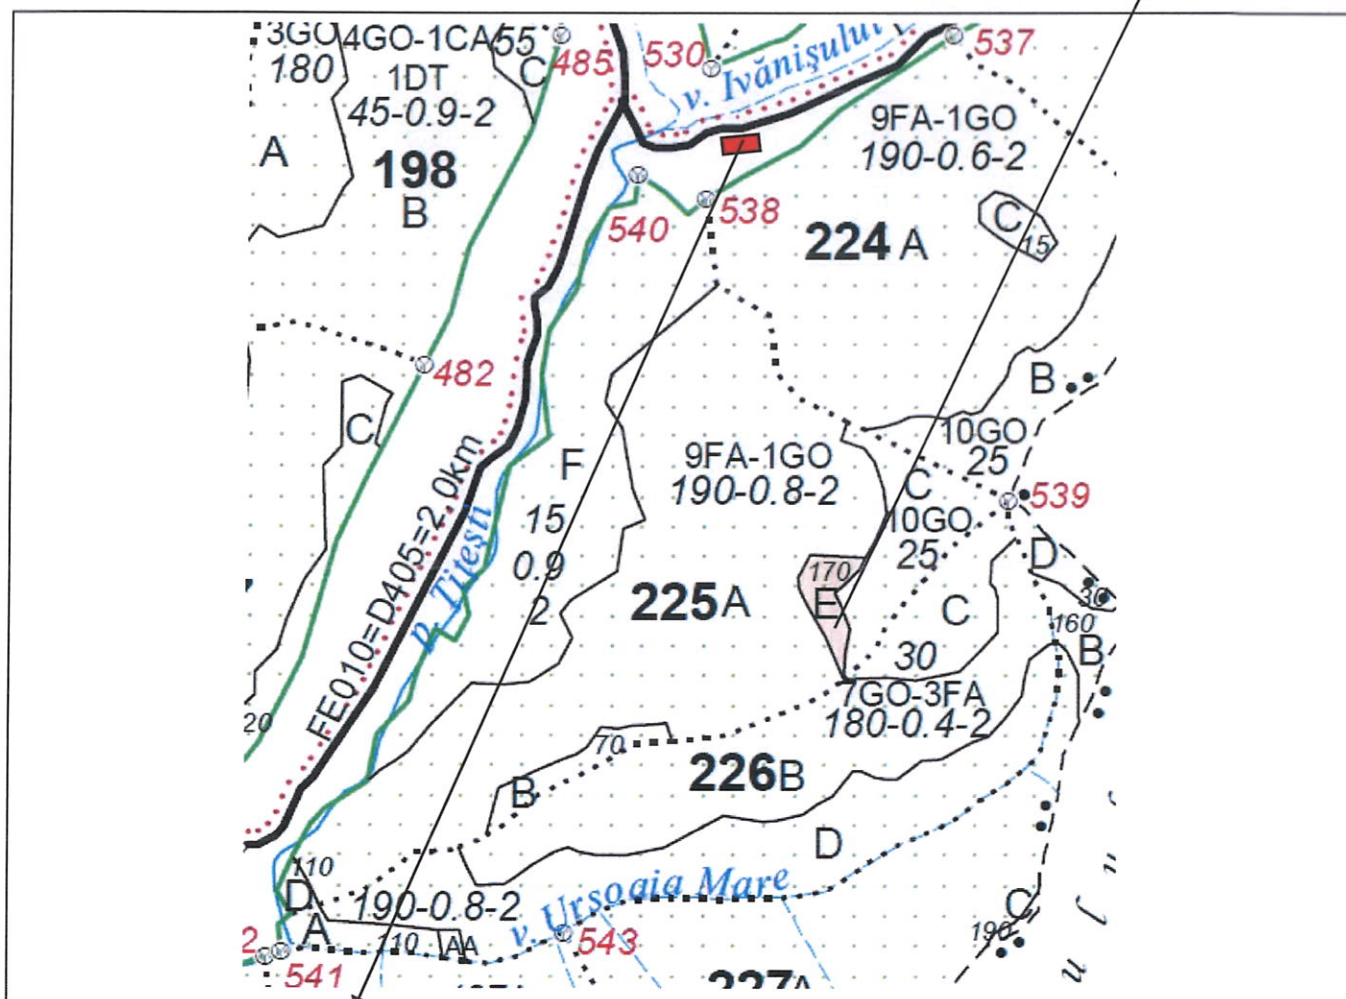

## SCHIȚĂ PARCHET

Partida : <u>787P</u>	U.P : <u>SE I Râul Târgului SG III</u>
Denumire : Pod Ivăniș	u.a : <u>225E</u>
Nr. SUMAL 2.0 : <u>2100180702400</u>	Distanța medie de scos apropiat: <u>501 - 1000</u>

Coordonate Parchet  
 Latitudine: 45.051685°  
 Longitudine: 25.035717°

Coordonate Platforma Primară  
 Latitudine: 45.057127°  
 Longitudine: 25.033407°

ÎNTOCMIT,