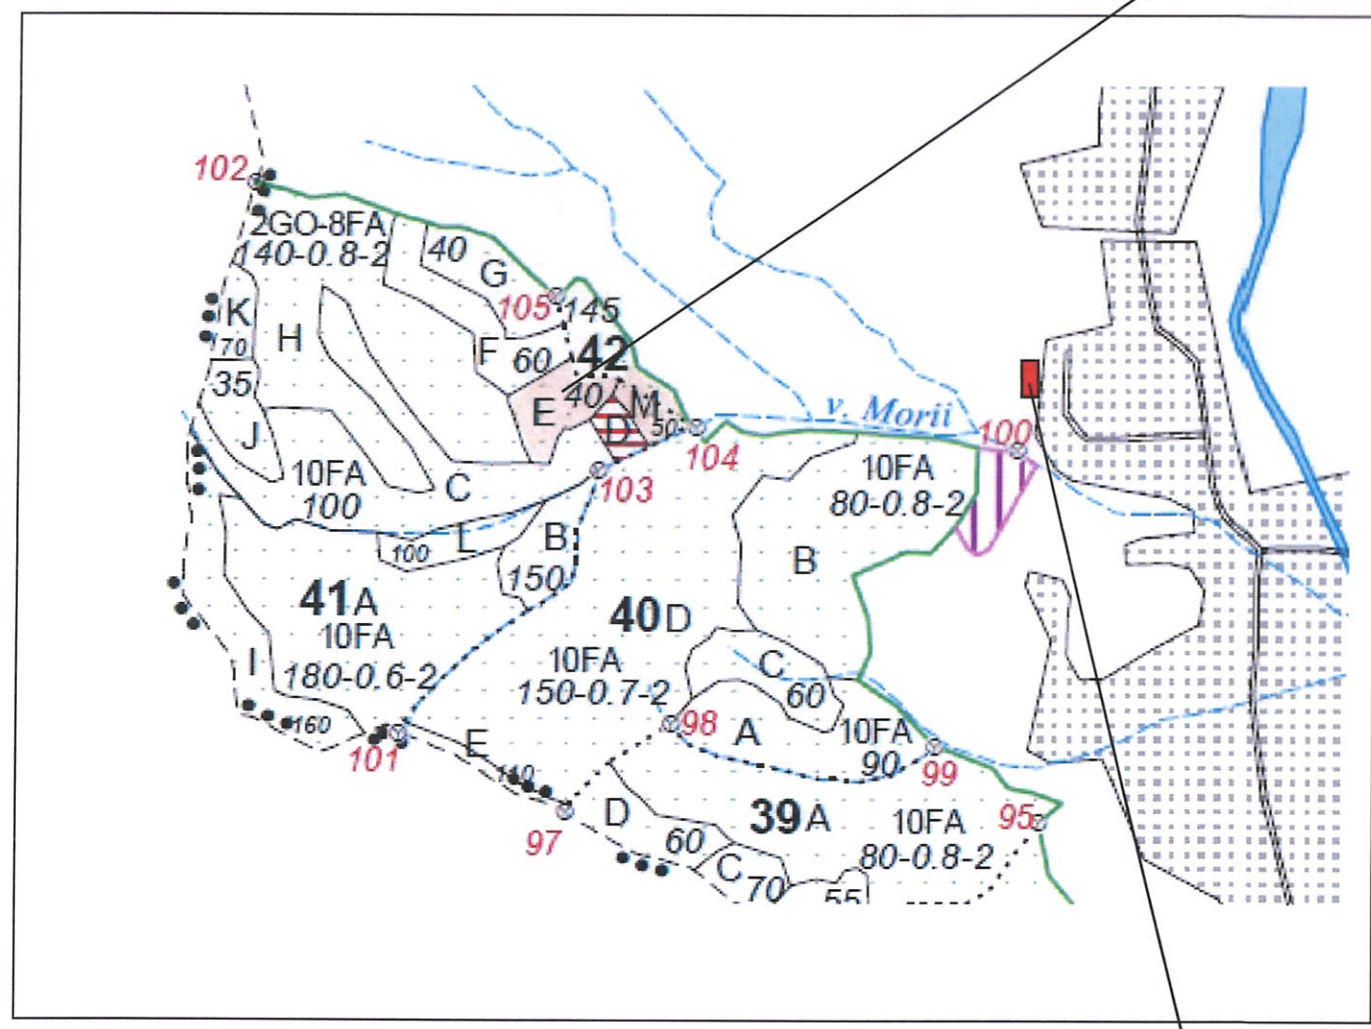

SCHIȚĂ PARCHET

Partida : <u>784R</u>	U.P : <u>SE I Râul Târqului SG I</u>
Denumire : <u>Valea Morii</u>	u.a : <u>41E, M</u>
Nr. SUMAL 2.0 : <u>2100180702350</u>	Distanța medie de scos apropiat: <u>>1500</u>

Coordonate Parchet
 Latitudine: 45.187210°
 Longitudine: 24.961548°

Coordonate Platforma Primară
 Latitudine: 45.187524°
 Longitudine: 24.970216°

ÎNTOCMIT,
