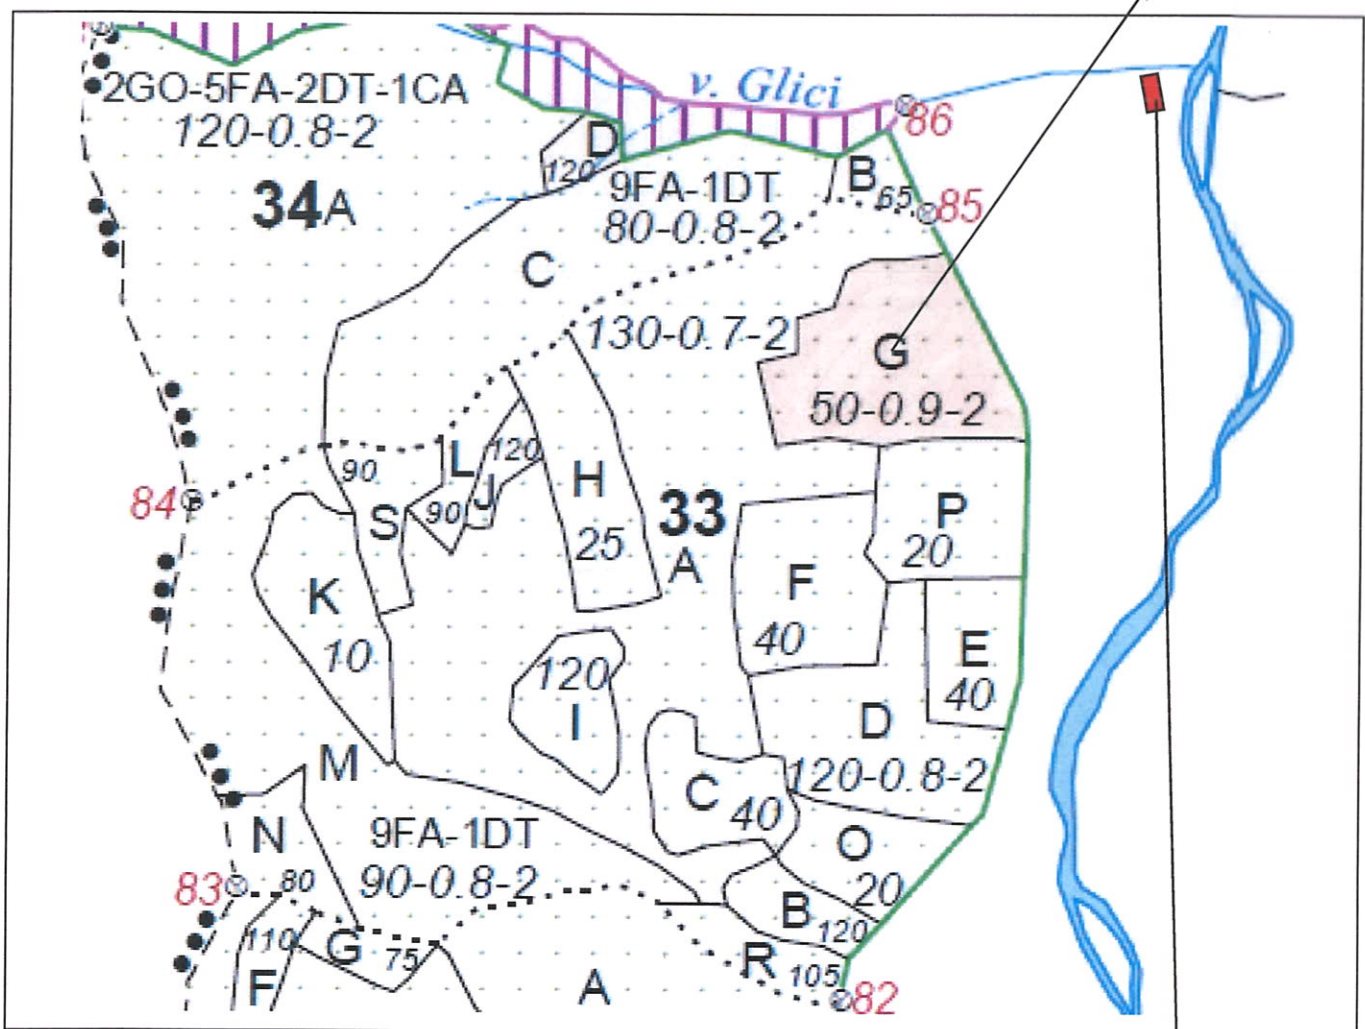

## SCHIȚĂ PARCHET

Partida : <u>783R</u>	U.P : <u>SE I Râul Târgului SG III</u>
Denumire : <u>La Zmeura</u>	u.a : <u>33G</u>
Nr. SUMAL 2.0 : <u>2100180702360</u>	Distanța medie de scos apropiat: <u>&lt;250</u>

Coordonate Parchet  
 Latitudine: 45.158920°  
 Longitudine: 24.9769 60°

Coordonate Platforma Primară  
 Latitudine: 45.161405°  
 Longitudine: 24.979466°

ÎNTOCMIT,

*Judy*