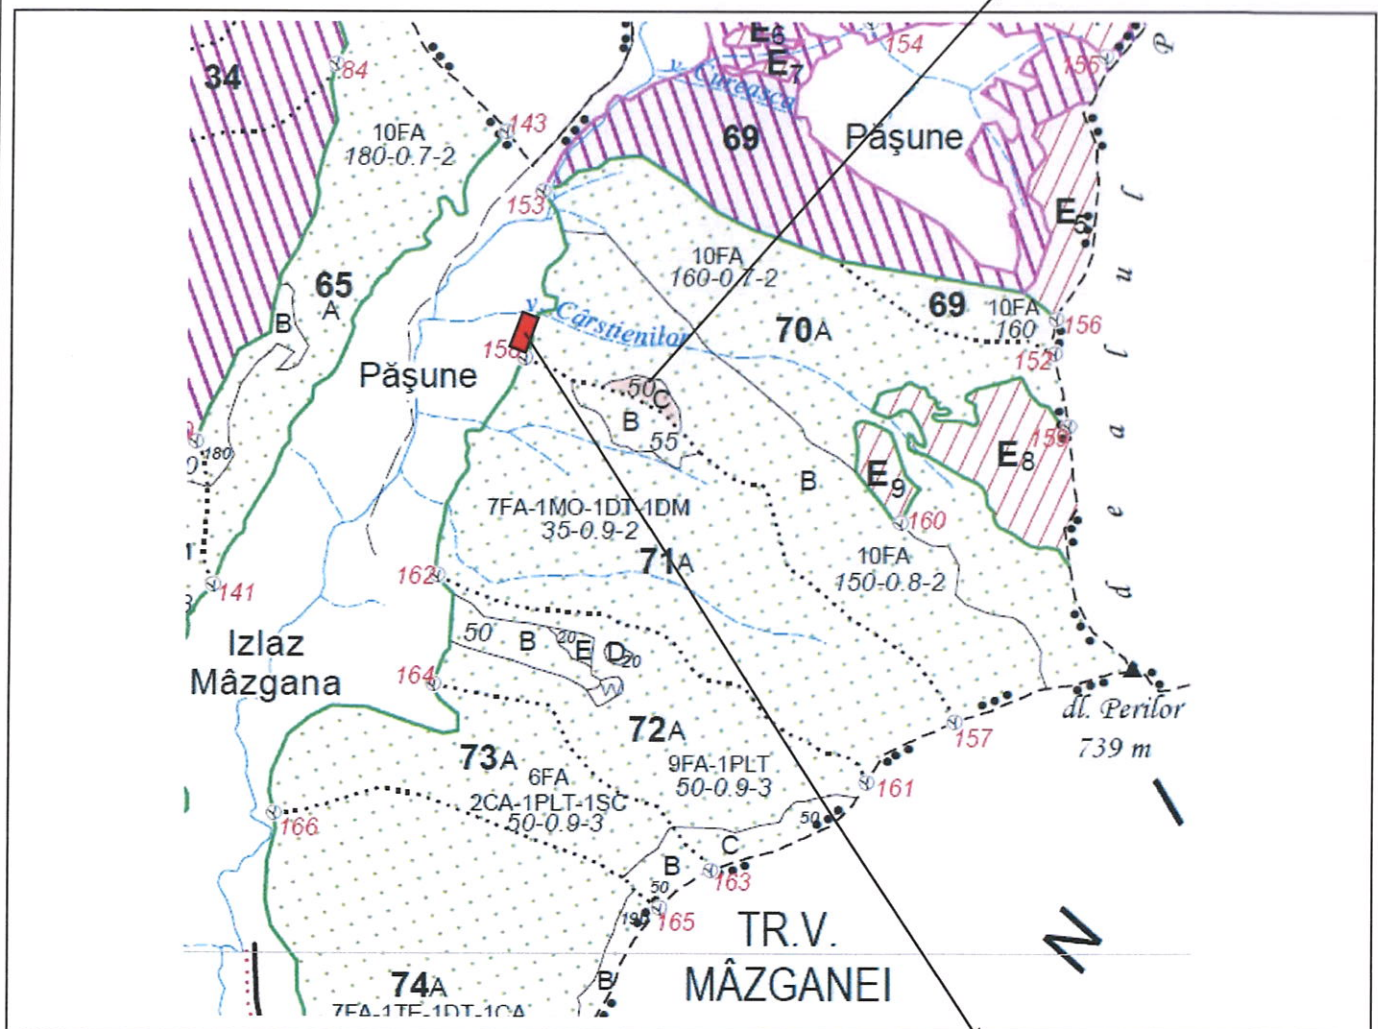

SCHIȚĂ PARCHET

Partida : <u>781R</u>	U.P : <u>XII Hârțiști</u>
Denumire : <u>Valea Cârștienilor</u>	u.a : <u>70C</u>
Nr. SUMAL 2.0 : <u>2100180702330</u>	Distanța medie de scos apropiat: <u><250</u>

Coordonate Parchet
 Latitudine: 45.116688°
 Longitudine: 25.159627°

Coordonate Platforma Primară
 Latitudine: 45.119144°
 Longitudine: 25.157079°

ÎNTOCMIT,