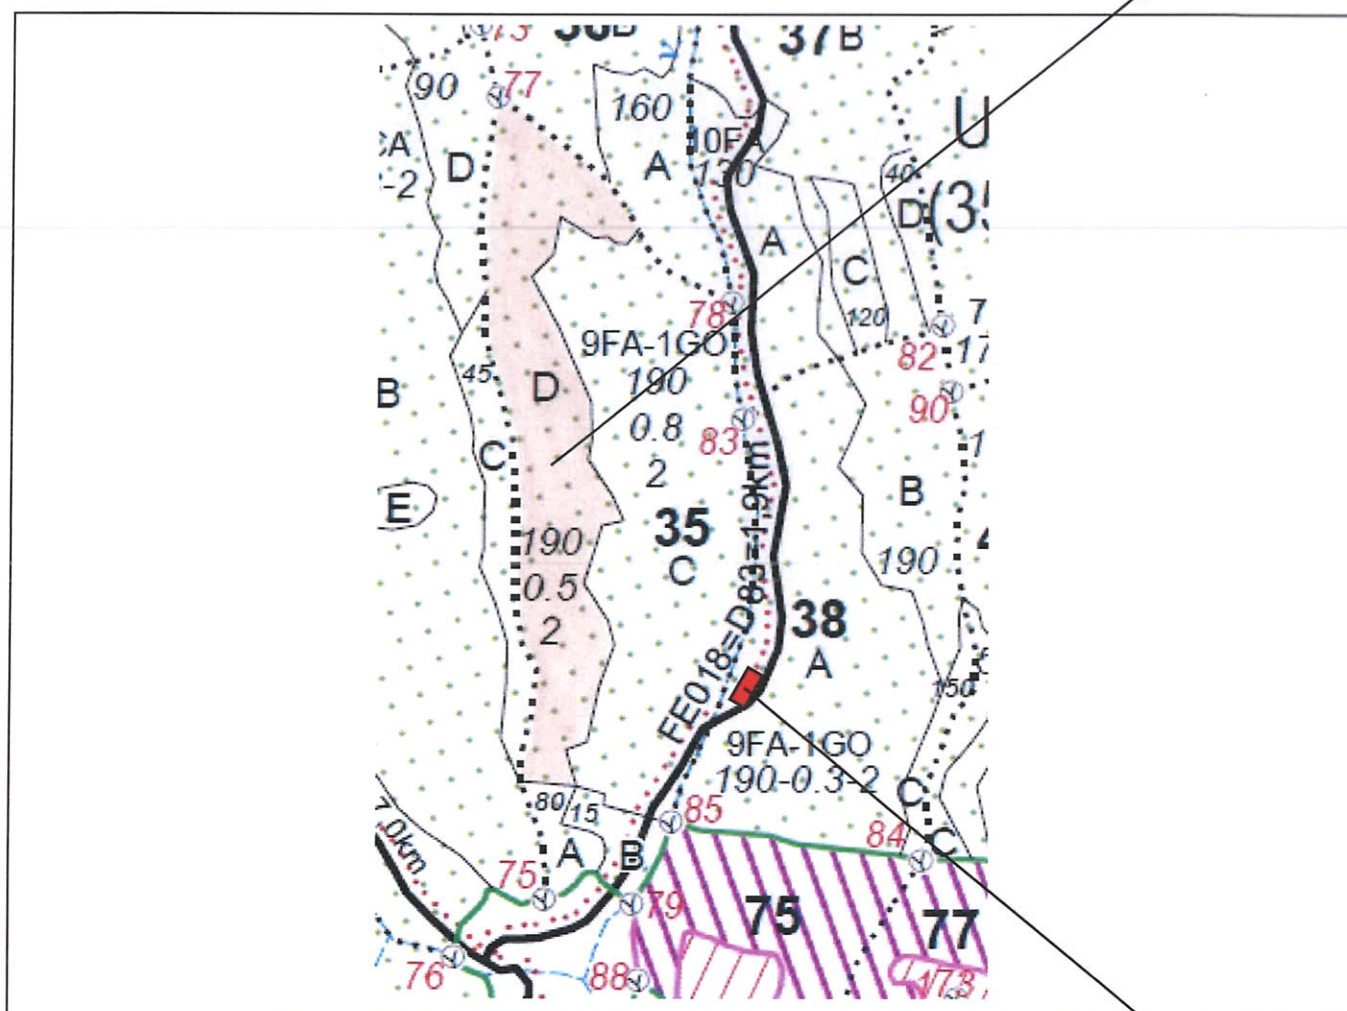

SCHIȚĂ PARCHET

Partida : <u>780P</u>	U.P : <u>XI Huluba</u>
Denumire : <u>Ursoaia</u>	u.a : <u>35D</u>
Nr. SUMAL 2.0 : <u>2100180702320</u>	Distanța medie de scos apropiat: <u>251 - 500</u>

Coordonate Parchet
 Latitudine: 45.084979°
 Longitudine: 25.064635°

Coordonate Platforma Primară
 Latitudine: 45.081911°
 Longitudine: 25.066687°

ÎNTOCMIT,