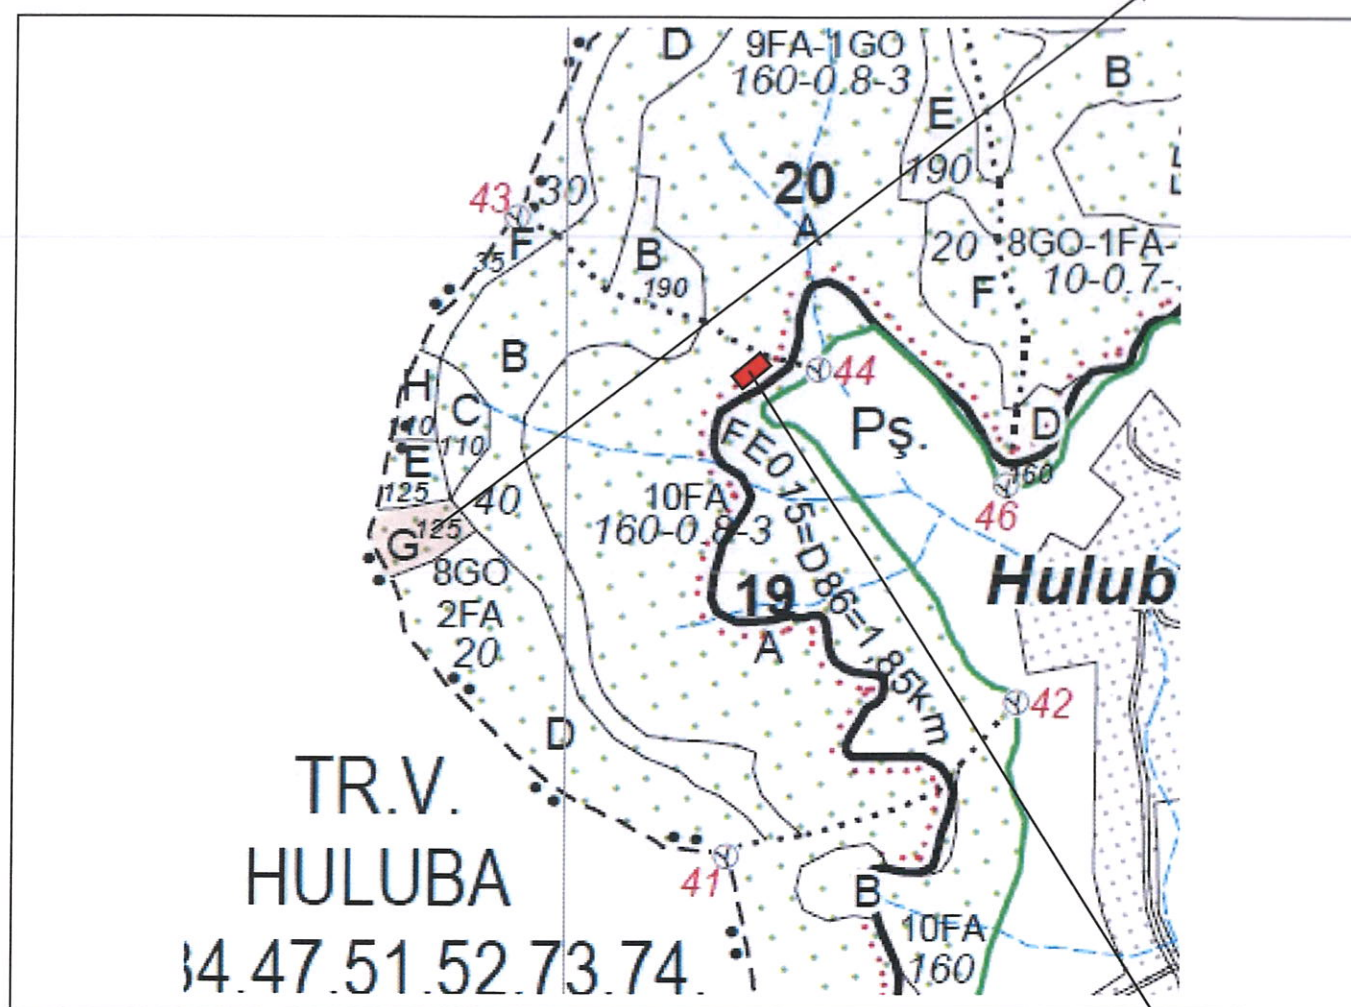

SCHIȚĂ PARCHET

Partida : <u>779P</u>	U.P : <u>XI Huluba</u>
Denumire : <u>Valea Ariilor</u>	u.a : <u>19G</u>
Nr. SUMAL 2.0 : <u>2100180702310</u>	Distanța medie de scos apropiat: <u>501 - 1000</u>

Coordonate Parchet
 Latitudine: 45.070759°
 Longitudine: 25.046017°

Coordonate Platforma Primară
 Latitudine: 45.070913°
 Longitudine: 25.051472°

ÎNTOCMIT,