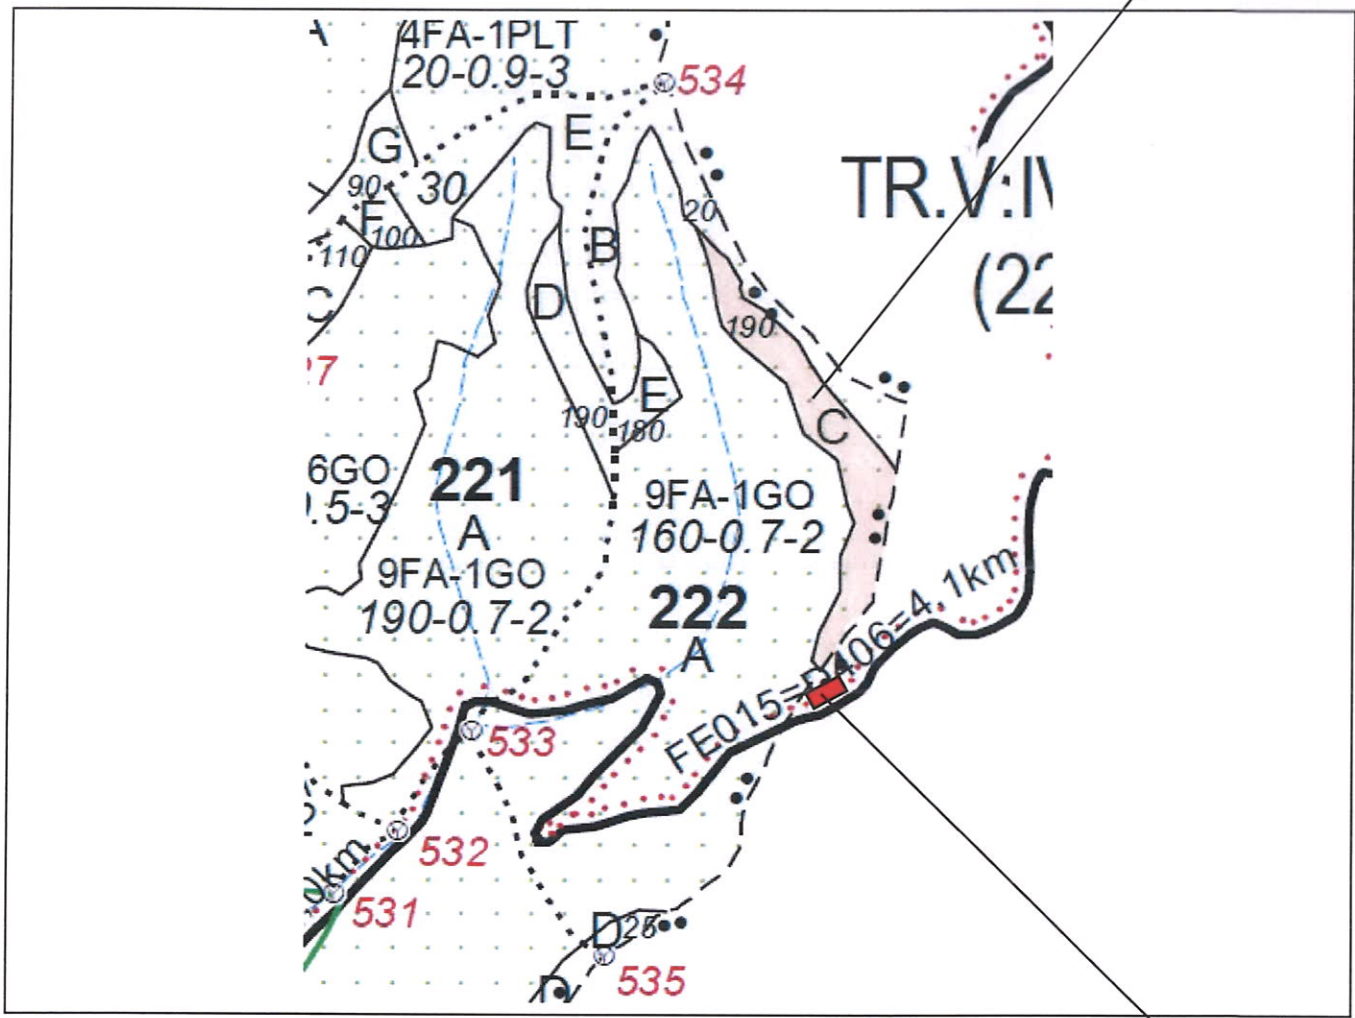

SCHIȚĂ PARCHET

Partida : <u>778P</u>	U.P : <u>SE I Râul Târgului SG III</u>
Denumire : <u>Vârf Ivăniș</u>	u.a : <u>222C</u>
Nr. SUMAL 2.0 : <u>2100180702300</u>	Distanța medie de scos apropiat: <u>251 - 500</u>

Coordonate Parchet
 Latitudine: 45.065802°
 Longitudine: 25.047941°

Coordonate Platforma Primară
 Latitudine: 45.062928°
 Longitudine: 25.047243°

ÎNTOCMIT,
