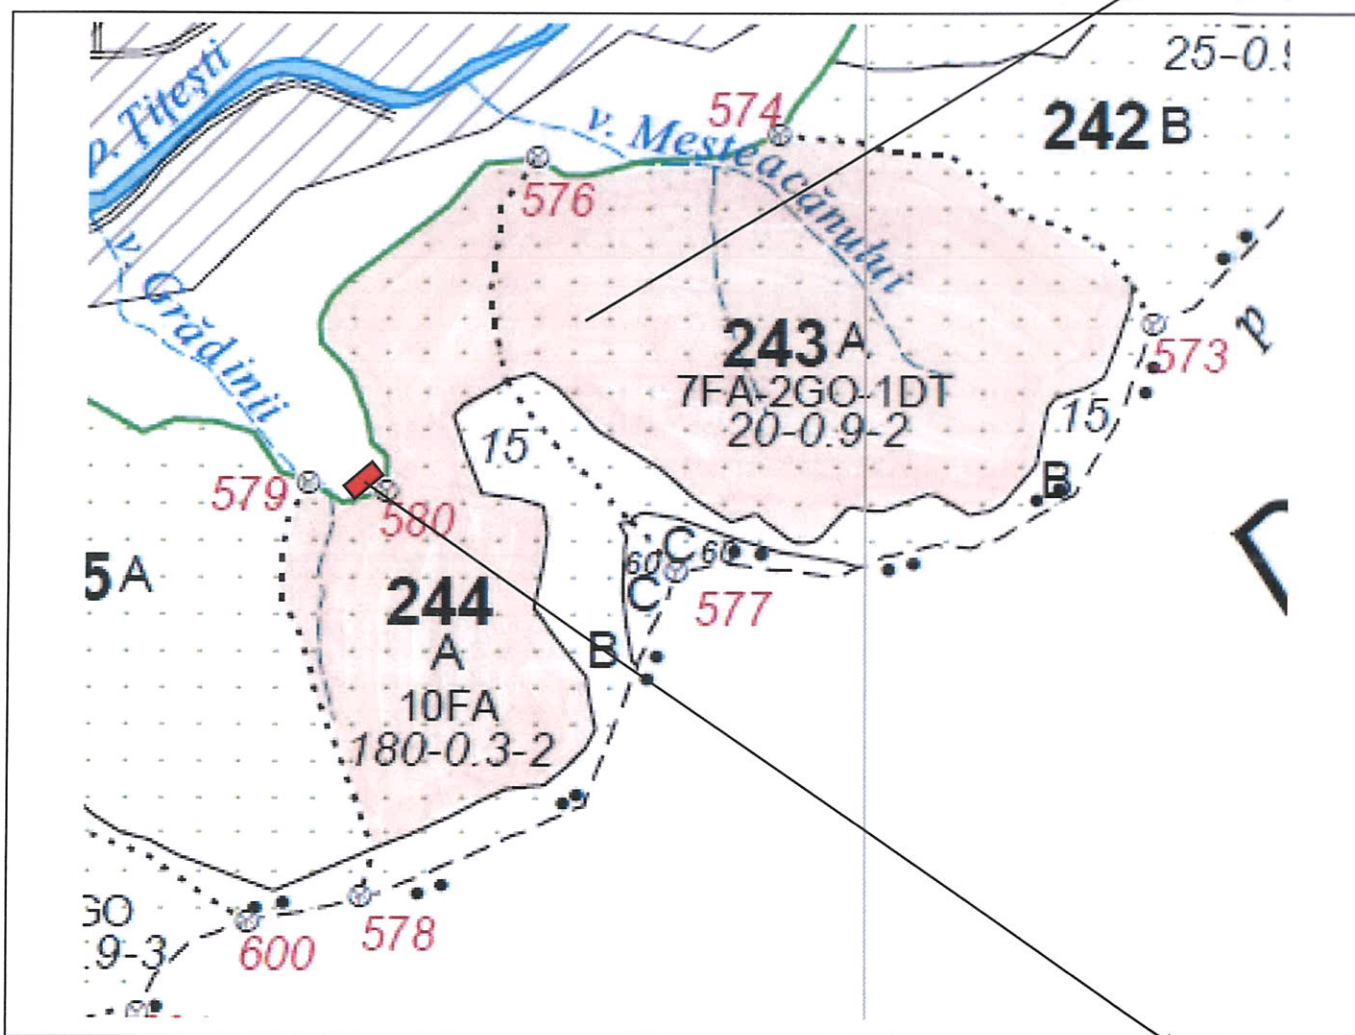

## SCHIȚĂ PARCHET

Partida : <u>777R</u>	U.P : <u>SE I Râul Târgului SG I</u>
Denumire : <u>Valea Mesteacănului</u>	u.a : <u>243A, 244A</u>
Nr. SUMAL 2.0 : <u>2100180702290</u>	Distanța medie de scos apropiat: <u>251 - 500</u>

Coordonate Parchet  
 Latitudine: 45.008680°  
 Longitudine: 25.0002 50°

Coordonate Platforma Primară  
 Latitudine: 45.006802°  
 Longitudine: 24.995975°

ÎNTOCMIT,