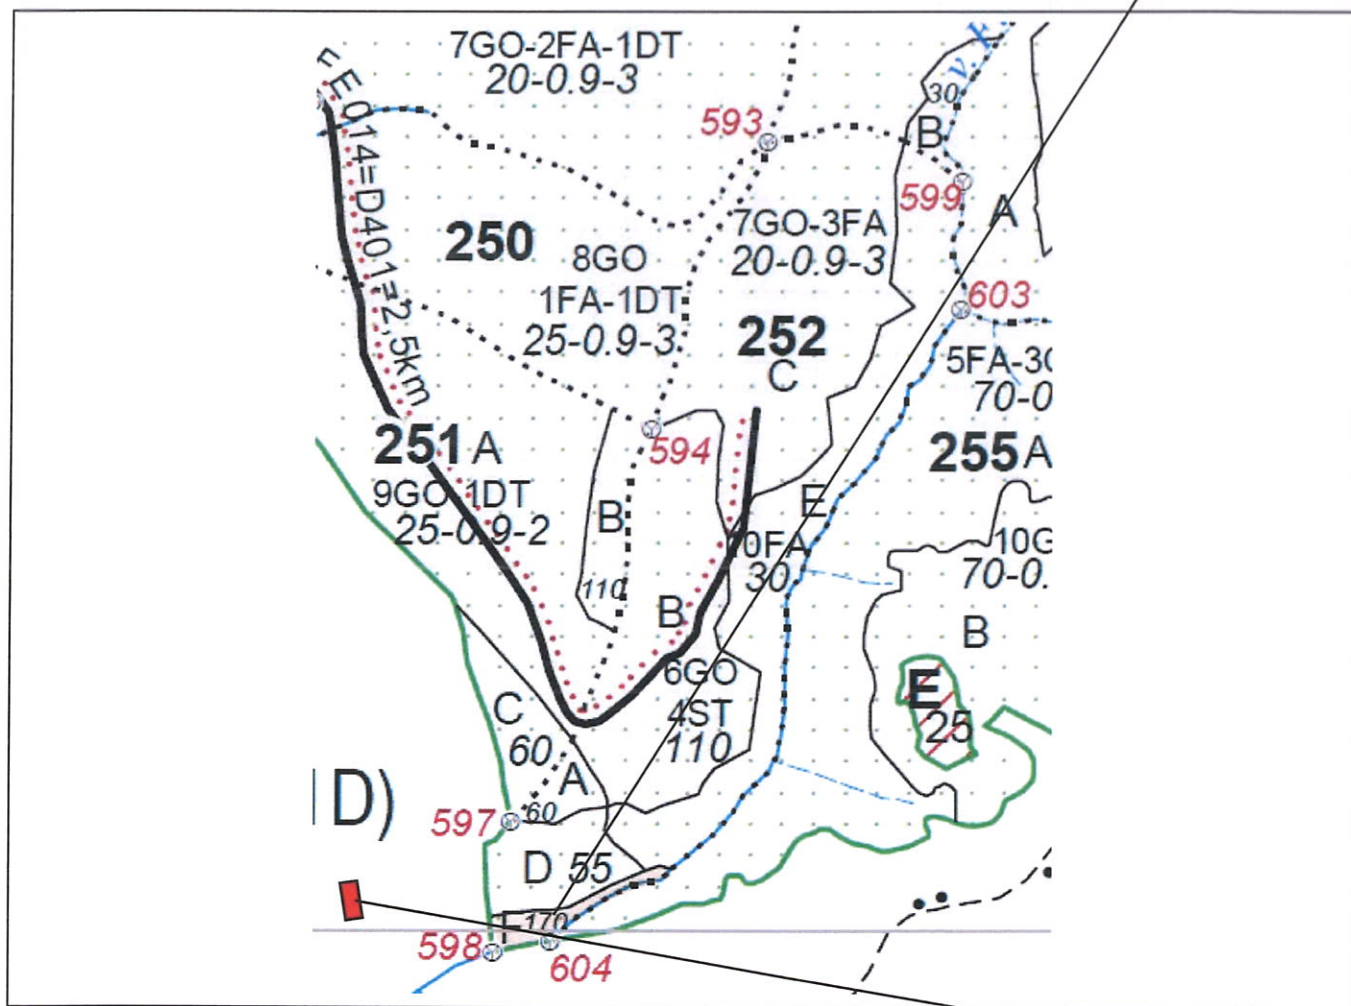

SCHIȚĂ PARCHET

| | |
|--------------------------------------|---|
| Partida : <u>776P</u> | U.P : <u>SE I Râul Târqului SG II</u> |
| Denumire : <u>Valea Stâniei</u> | u.a : <u>252F</u> |
| Nr. SUMAL 2.0 : <u>2100180702280</u> | Distanța medie de scos apropiat: <u><250</u> |

Coordonate Parchet
 Latitudine: 44.989994°
 Longitudine: 24.981858°

Coordonate Platforma Primară
 Latitudine: 44.989865°
 Longitudine: 24.978277°

ÎNTOCMIT
[Handwritten signature]