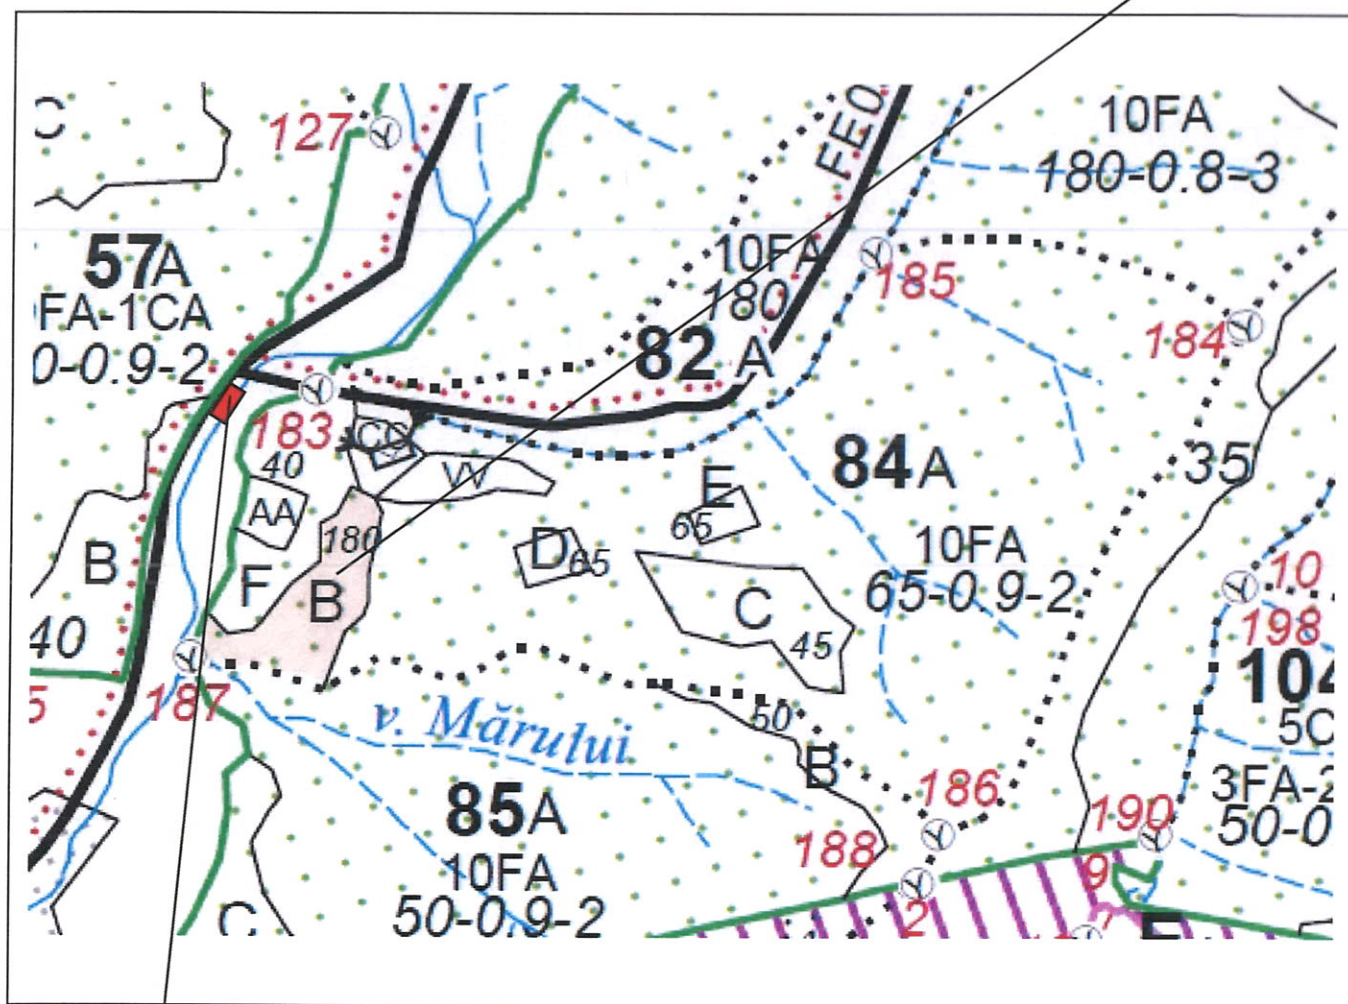

## SCHIȚĂ PARCHET

Partida : <u>775P</u>	U.P : <u>XII Hârtiești</u>
Denumire : <u>Cabană Mâzgană</u>	u.a : <u>84B</u>
Nr. SUMAL 2.0 : <u>2100180702000</u>	Distanța medie de scos apropiat: <u>&lt;250</u>

Coordonate Parchet  
 Latitudine: 45.076598°  
 Longitudine: 25.112578°

Coordonate Platforma Primară  
 Latitudine: 45.076657°  
 Longitudine: 25.110439°

ÎNTOCMIT,