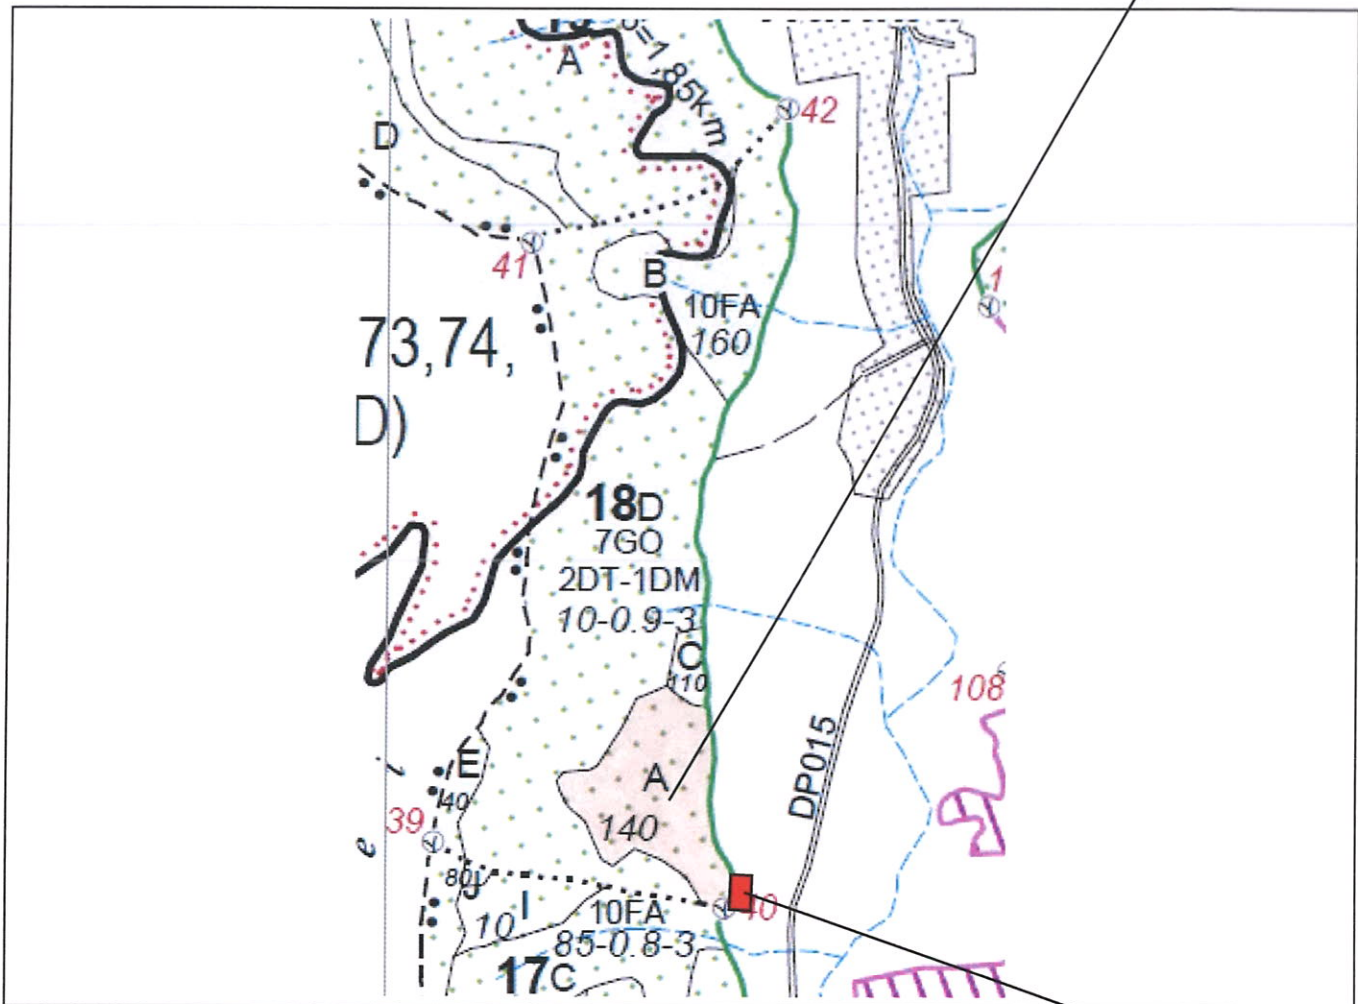

SCHIȚĂ PARCHET

Partida : <u>774P</u>	U.P : <u>XI Huluba</u>
Denumire : <u>Slavene</u>	u.a : <u>18A</u>
Nr. SUMAL 2.0 : <u>2100180701910</u>	Distanța medie de scos apropiat: <u><250</u>

Coordonate Parchet
Latitudine: 45.059129°
Longitudine: 25.0475 16°

Coordonate Platforma Primară
Latitudine: 45.057591°
Longitudine: 25.048464°

ÎNTOCMIT