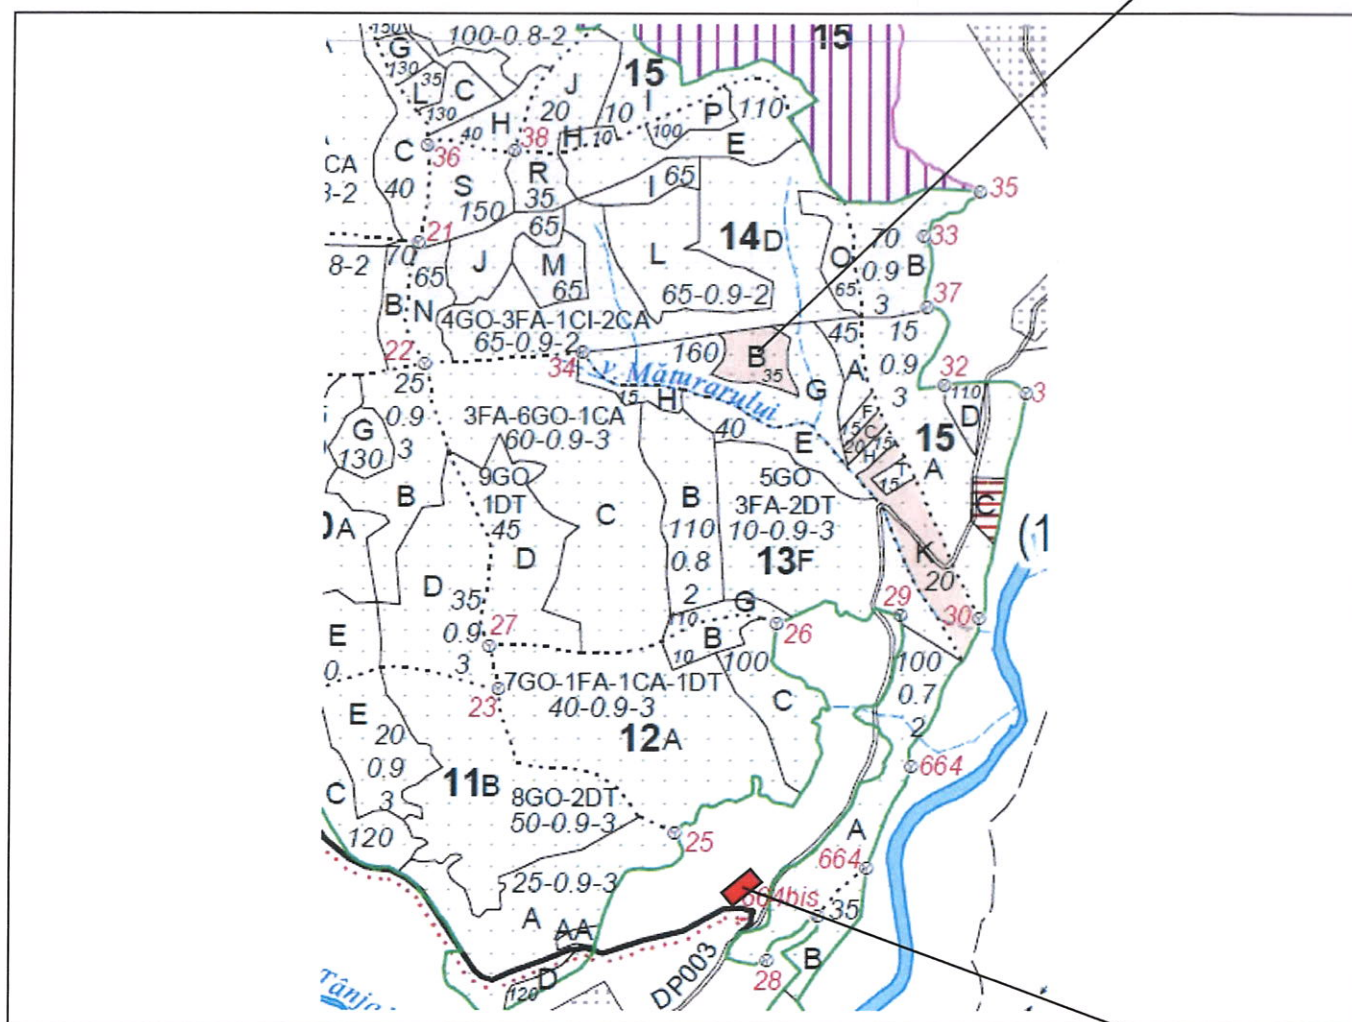

SCHIȚĂ PARCHET

Partida : <u>773R</u>	U.P : <u>SE I Râul Târului SG IV</u>
Denumire : <u>Valea Măturarului</u>	u.a : <u>14B, C, K</u>
Nr. SUMAL 2.0 : <u>2100180701900</u>	Distanța medie de scos apropiat: <u>251 - 500</u>

Coordonate Parchet
 Latitudine: 45.091441°
 Longitudine: 24.994249°

Coordonate Platforma Primară
 Latitudine: 45.082393°
 Longitudine: 24.994106°

ÎNTOCMIT,
