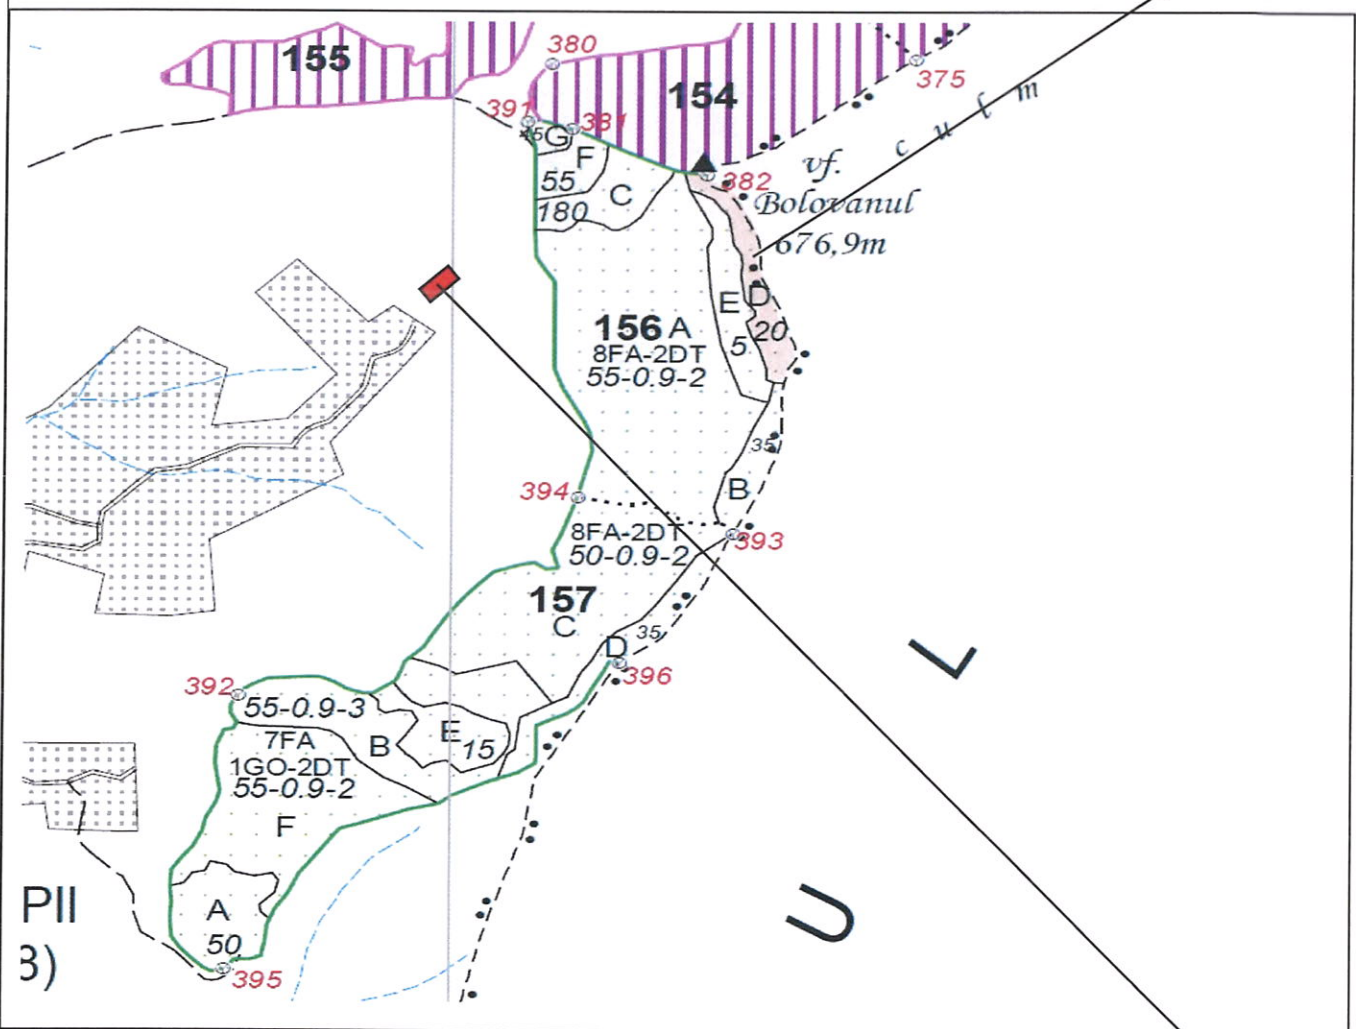

SCHIȚĂ PARCHET

Partida : <u>772R</u>	U.P : <u>SE I Râul Târquului - SG VI</u>
Denumire : <u>Văcarea II</u>	u.a : <u>156D</u>
Nr. SUMAL 2.0 : <u>2100180701890</u>	Distanța medie de scos apropiat: <u>501 - 1000</u>

Coordonate Parchet
 Latitudine: 45.117547°
 Longitudine: 25.0635 16°

Coordonate Platforma Primară
 Latitudine: 45.116700°
 Longitudine: 25.055682°

ÎNTOCMIT,
