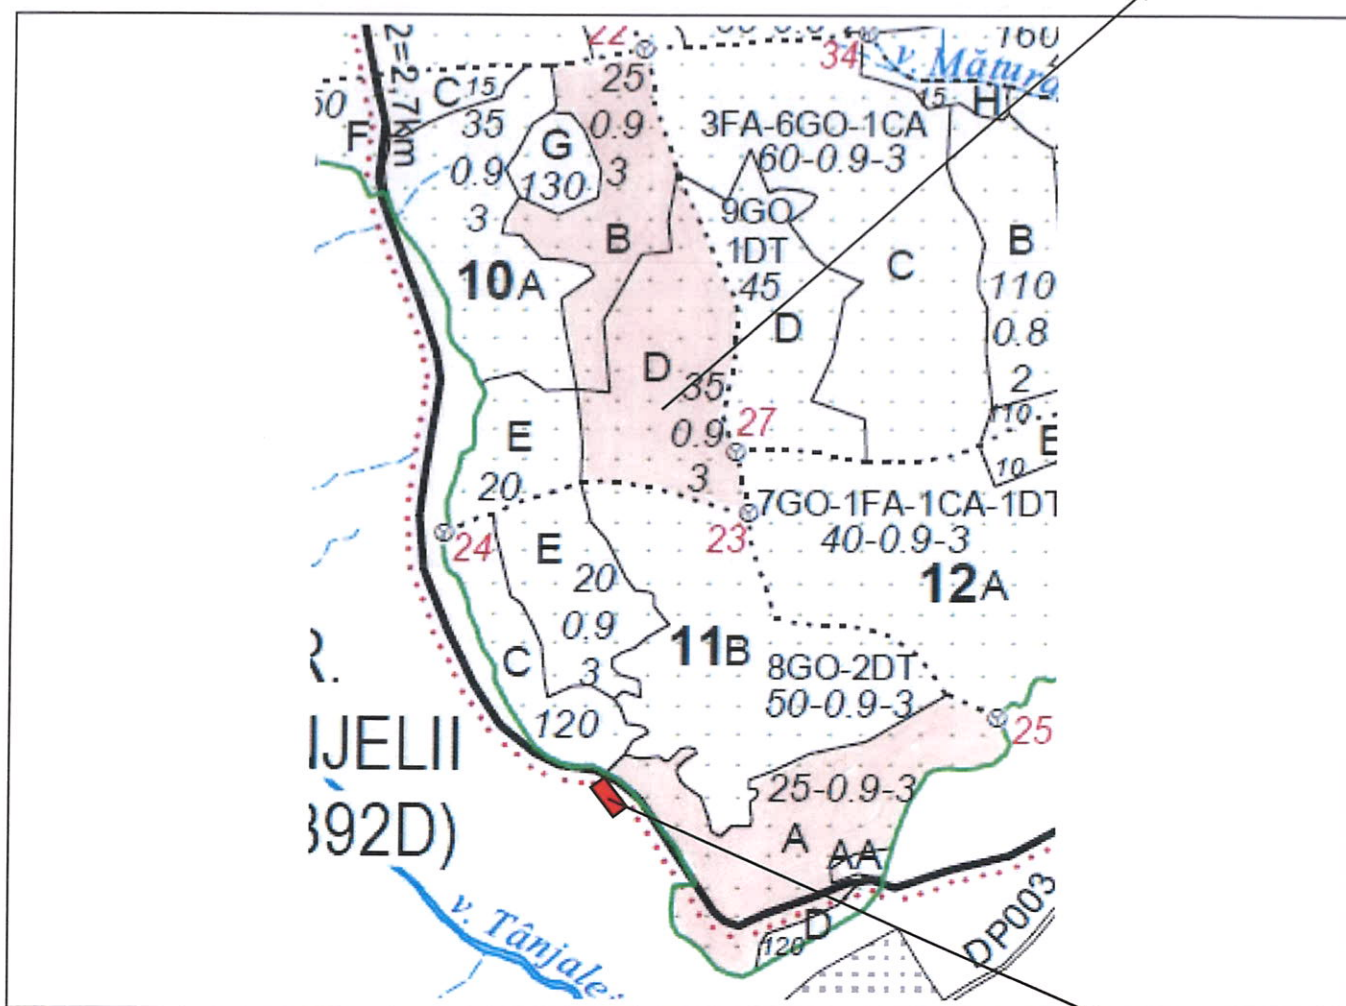

## SCHIȚĂ PARCHET

Partida : <u>771R</u>	U.P : <u>SE I Râul Târului SG V</u>
Denumire : <u>Oprești</u>	u.a : <u>10B, D, 11A</u>
Nr. SUMAL 2.0 : <u>2100180701880</u>	Distanța medie de scos apropiat: <u>251 - 500</u>

Coordonate Parchet  
 Latitudine: 45.087251°  
 Longitudine: 24.986787°

Coordonate Platforma Primară  
 Latitudine: 45.083173°  
 Longitudine: 24.984357°

ÎNTOCMIT,

*[Handwritten signature]*