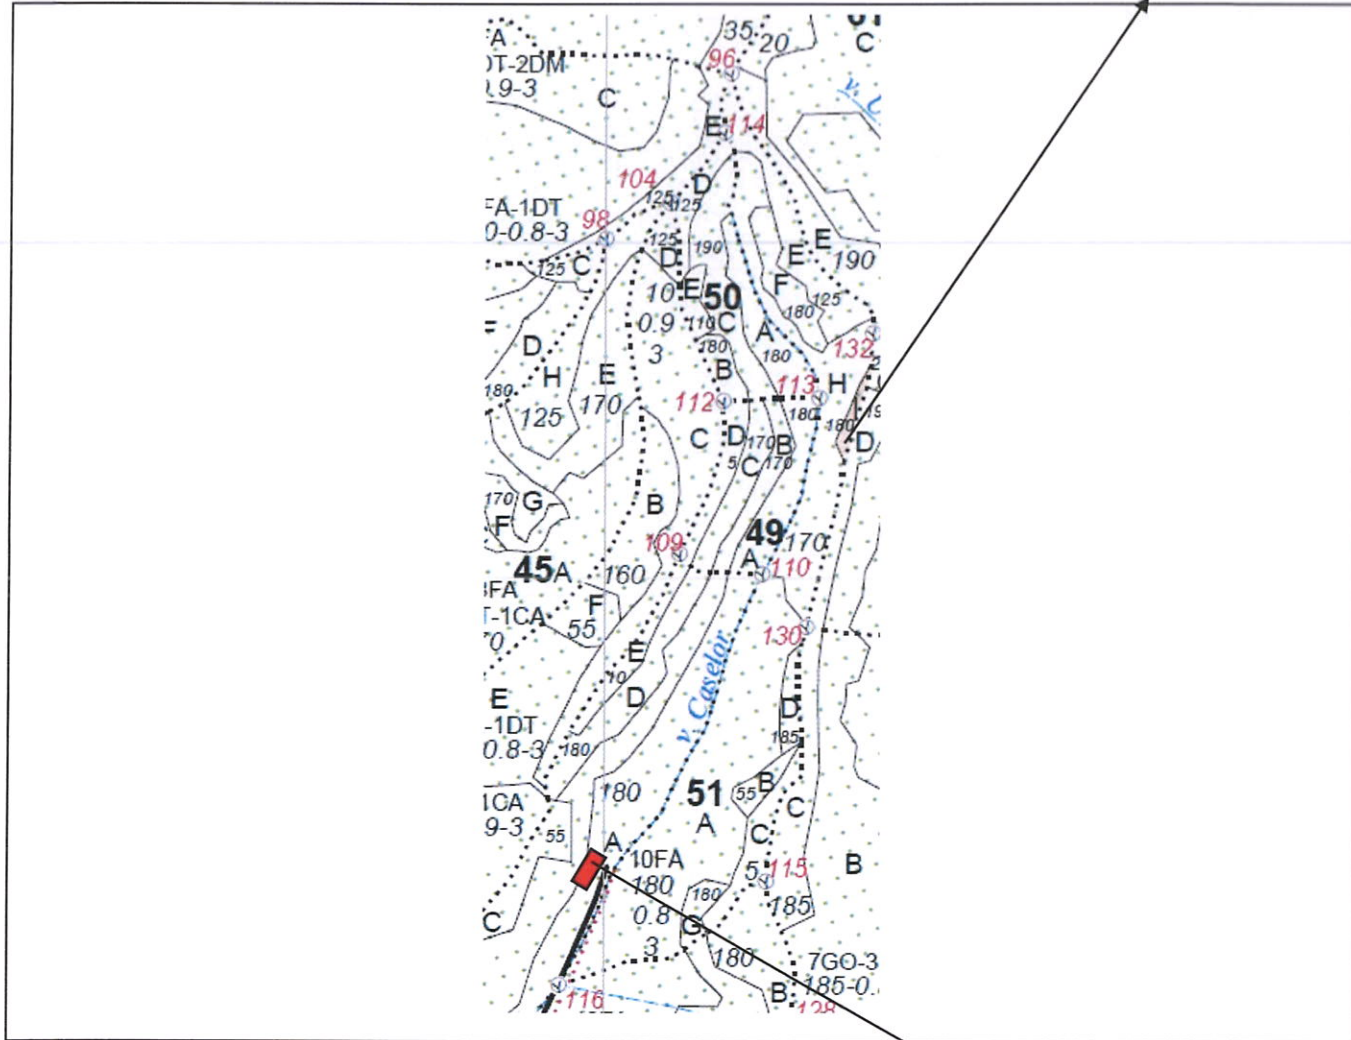

SCHIȚĂ PARCHET

Partida : <u>770P</u>	U.P : <u>XII Hârțiești</u>
Denumire : Valea Caselor II	u.a : <u>51I</u>
Nr. SUMAL 2.0 : <u>2100180701870</u>	Distanța medie de scos apropiat: <u>251 - 500</u>

Coordonate Parchet
Latitudine: 45.096462°
Longitudine: 25.122795°

Coordonate Platforma Primară
Latitudine: 45.089458°
Longitudine: 25.112194°

ÎNTOCMIT,
Alban