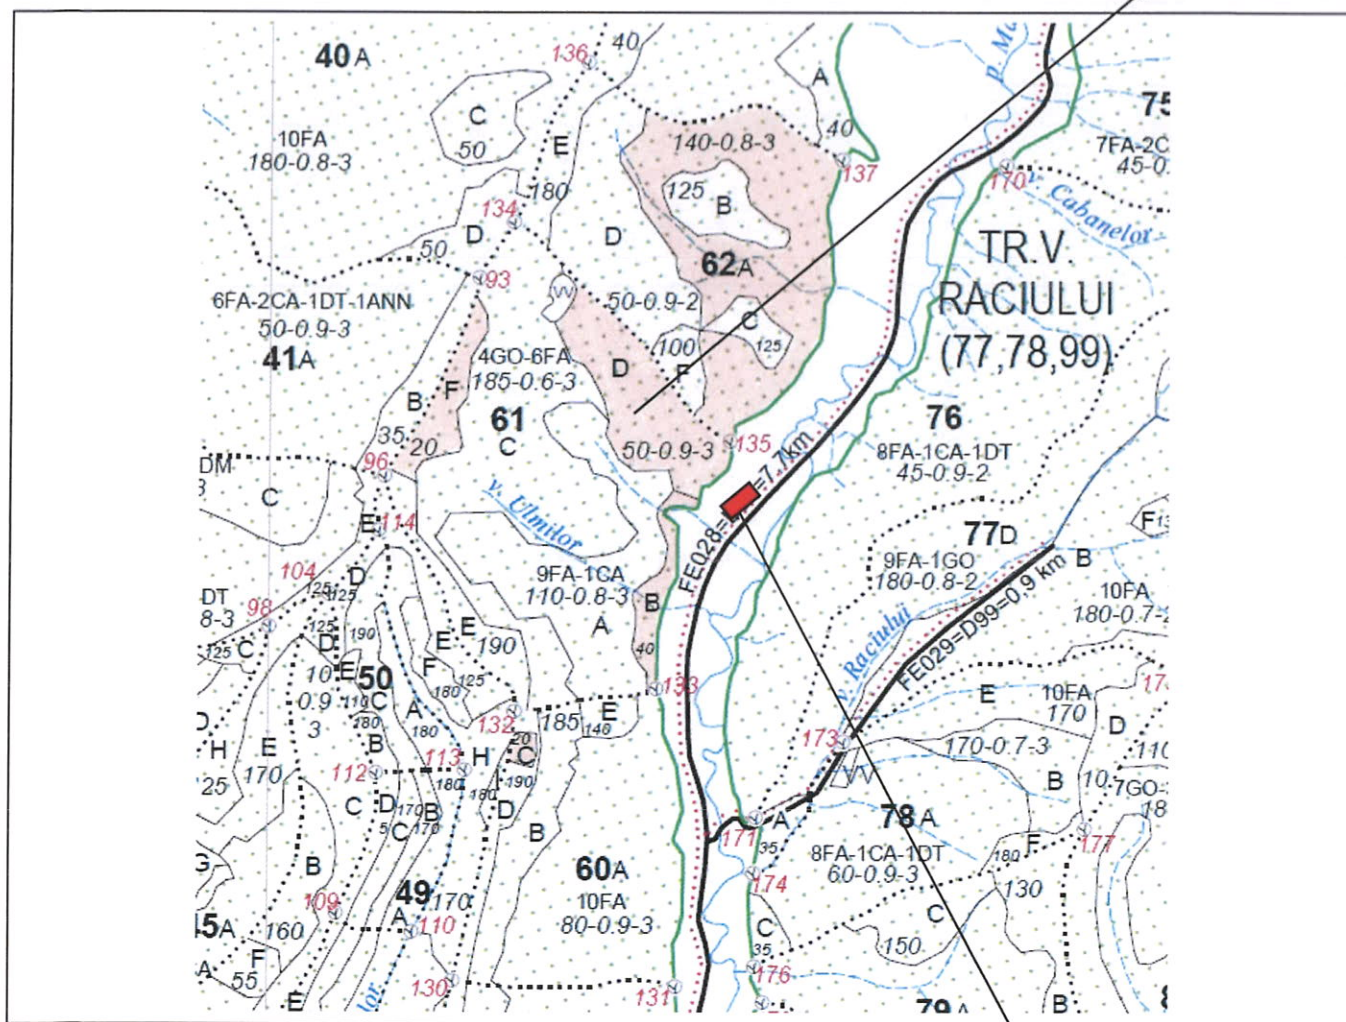

SCHIȚĂ PARCHET

| | |
|--------------------------------------|---|
| Partida : <u>769R</u> | U.P : <u>XII Hârțiști</u> |
| Denumire : <u>Mâzqana II</u> | u.a : <u>60C, 61B, D, F, 62A</u> |
| Nr. SUMAL 2.0 : <u>2100180701860</u> | Distanța medie de scos apropiat: <u>251 - 500</u> |

Coordonate Parchet
 Latitudine: 45.102825°
 Longitudine: 25.130242°

Coordonate Platforma Primară
 Latitudine: 45.100313°
 Longitudine: 25.133097°

ÎNTOCMIT,