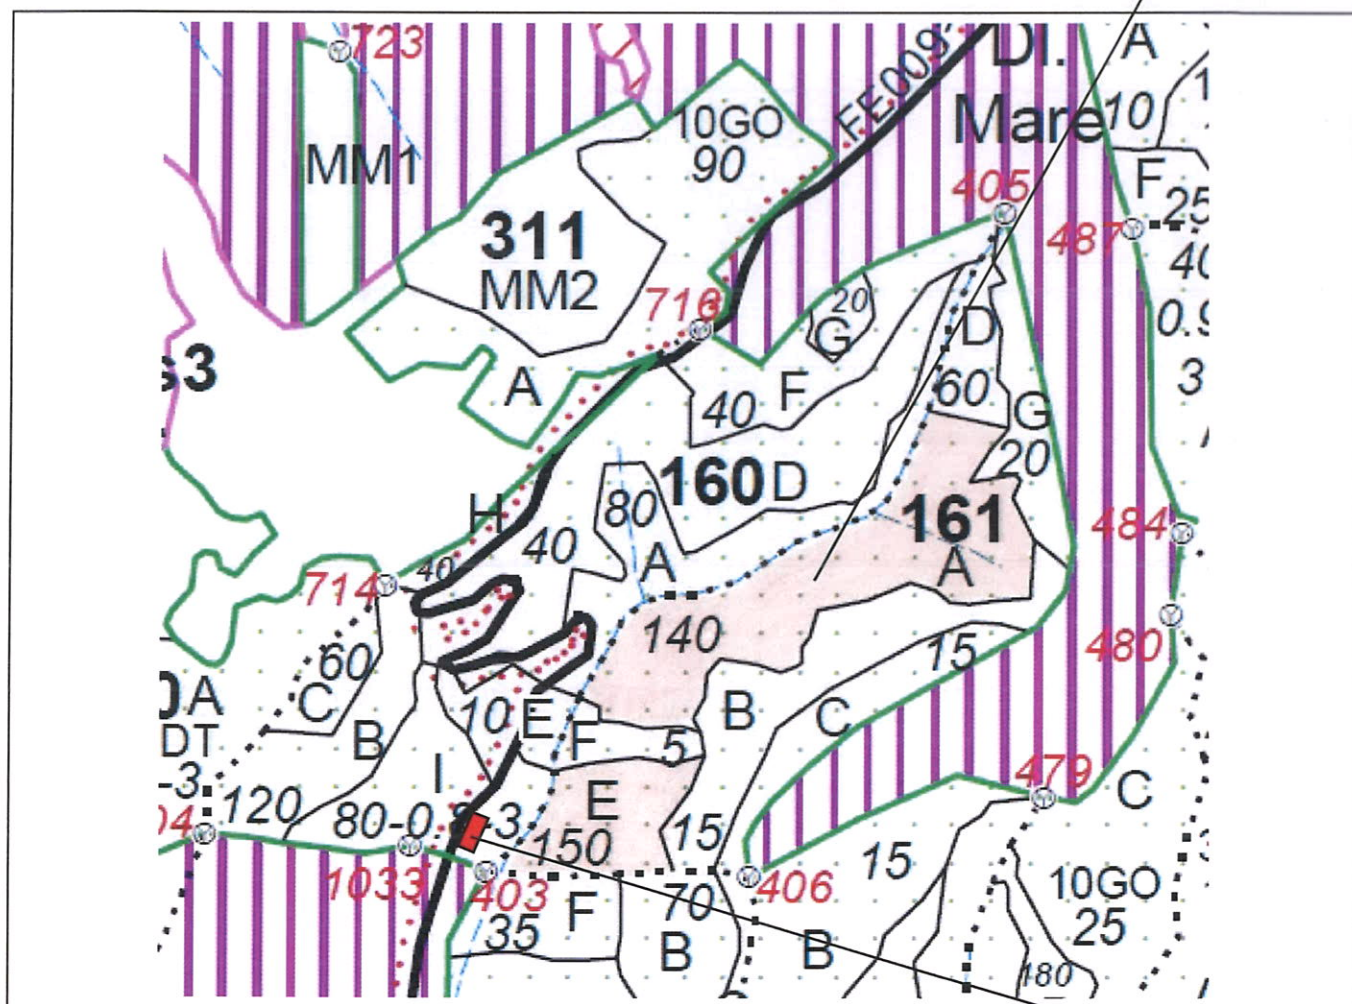

SCHIȚĂ PARCHET

| | |
|--------------------------------------|---|
| Partida : <u>768P</u> | U.P : <u>SE I Râul Târgului SG I</u> |
| Denumire : <u>Ogrezea</u> | u.a : <u>161A, E</u> |
| Nr. SUMAL 2.0 : <u>2100180701850</u> | Distanța medie de scos apropiat: <u><250</u> |

Coordonate Parchet
 Latitudine: 45.060653°
 Longitudine: 25.020340°

Coordonate Platforma Primară
 Latitudine: 45.058534°
 Longitudine: 25.016354°

ÎNTOCMIT,
