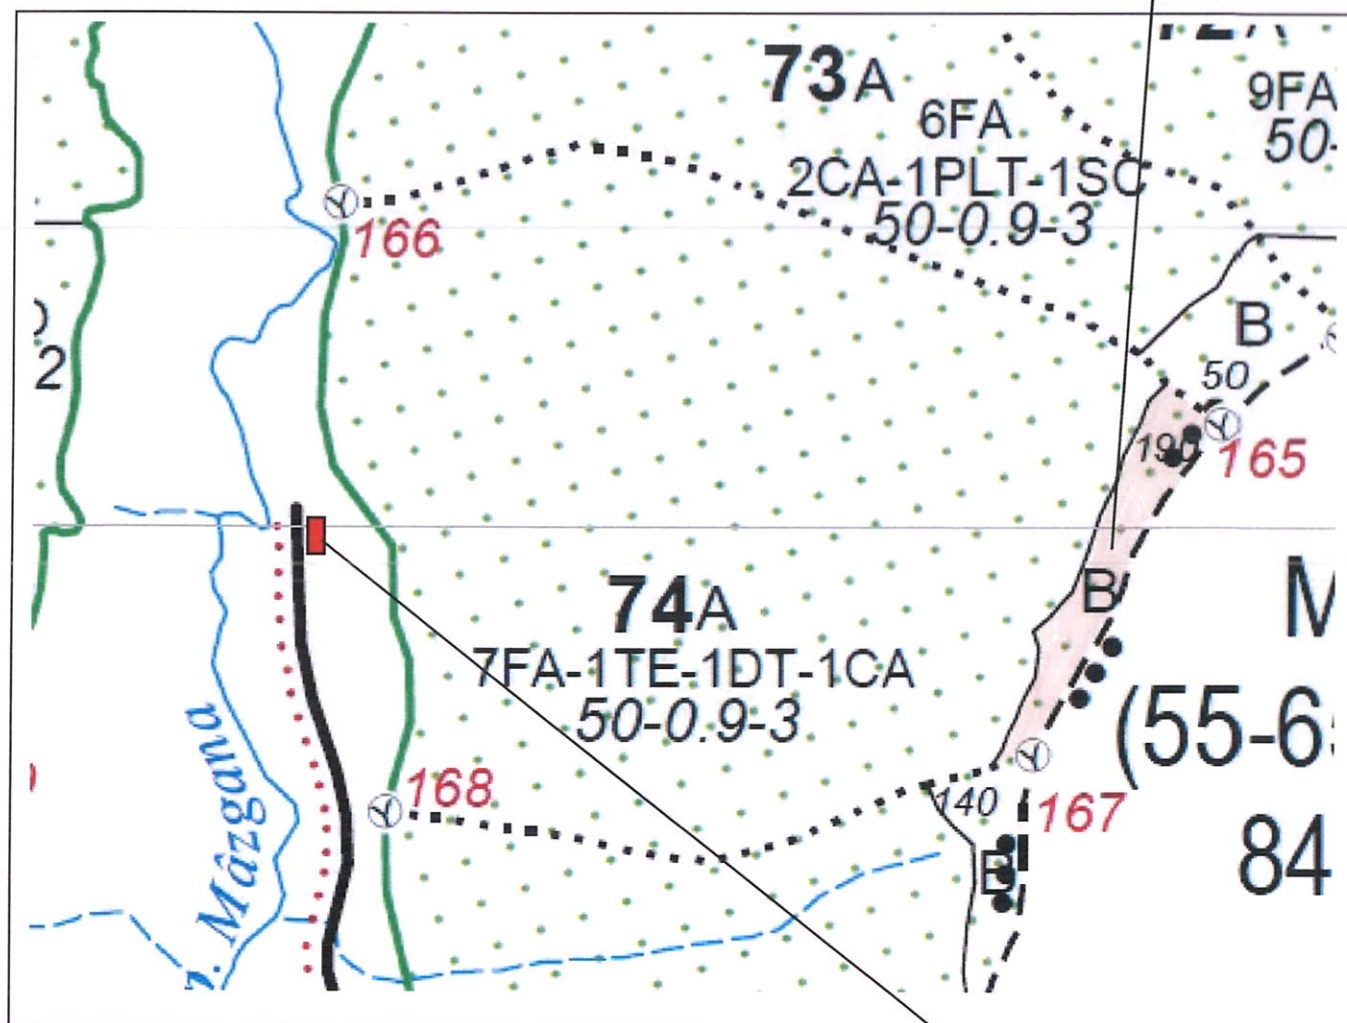

SCHIȚĂ PARCHET

Partida : <u>766P</u>	U.P : <u>XII Hârțiști</u>
Denumire : Dealul Pârlita	u.a : <u>74B</u>
Nr. SUMAL 2.0 : <u>2100180701830</u>	Distanța medie de scos apropiat: <u>501 - 1000</u>

Coordonate Parchet
 Latitudine: 45.106886°
 Longitudine: 25.153284°

Coordonate Platforma Primară
 Latitudine: 45.109174°
 Longitudine: 25.144946°

ÎNTOCMIT,