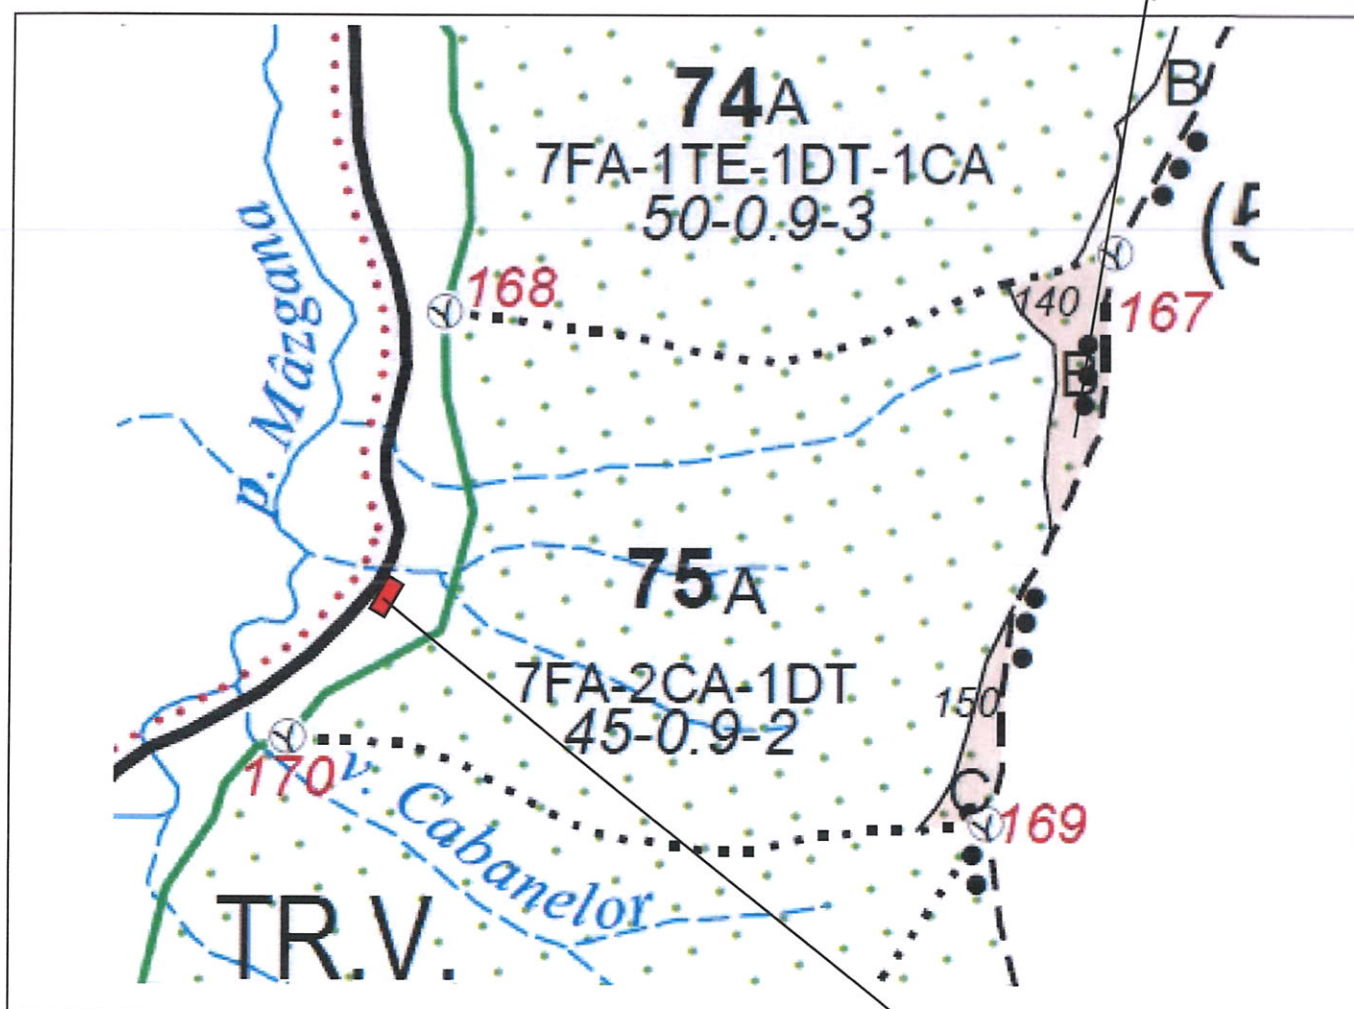

SCHIȚĂ PARCHET

Partida : <u>765P</u>	U.P : <u>XII Hârțiști</u>
Denumire : <u>Pârlita</u>	u.a : <u>75B, C</u>
Nr. SUMAL 2.0 : <u>2100180701820</u>	Distanța medie de scos apropiat: <u>501 - 1000</u>

Coordonate Parchet
 Latitudine: 45.117547°
 Longitudine: 25.063516°

Coordonate Platforma Primară
 Latitudine: 45.221127°
 Longitudine: 25.057173°

ÎNTOCMIT,

[Handwritten signature]