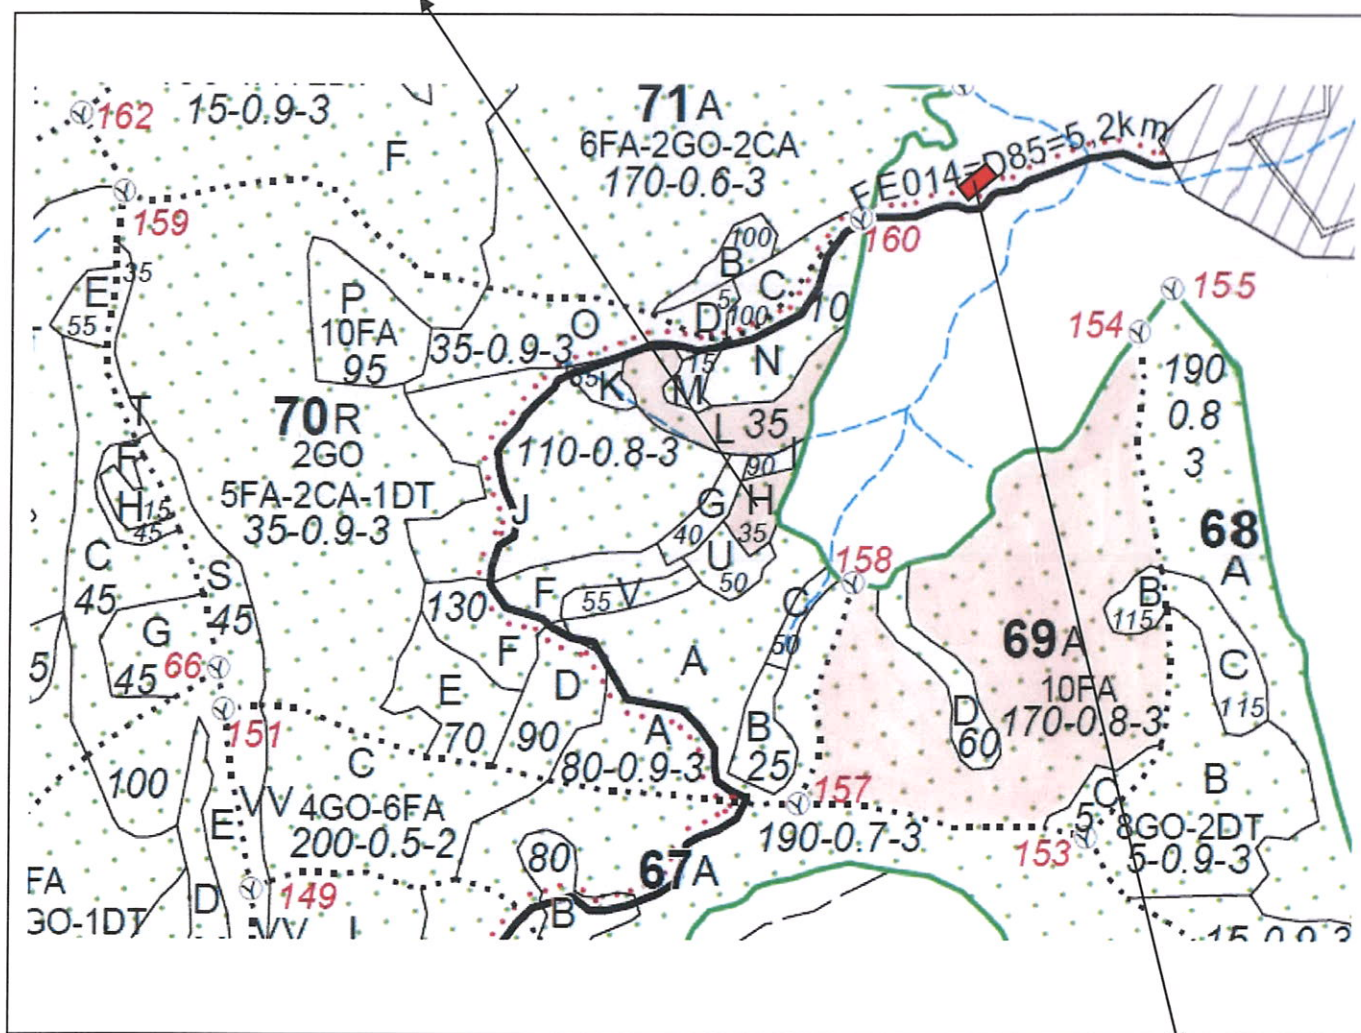

SCHIȚĂ PARCHET

| | |
|--------------------------------------|--|
| Partida : <u>763R</u> | U.P : <u>XI Huluba</u> |
| Denumire : <u>Valea Mitului</u> | u.a : <u>69A, 70H, L</u> |
| Nr. SUMAL 2.0 : <u>2100180701800</u> | Distanța medie de scos apropiat: <u>501 - 1000</u> |

Coordonate Parchet
 Latitudine: 45.116063°
 Longitudine: 25.086298°

Coordonate Platforma Primară
 Latitudine: 45.118706°
 Longitudine: 25.092999°

ÎNTOCMIT,