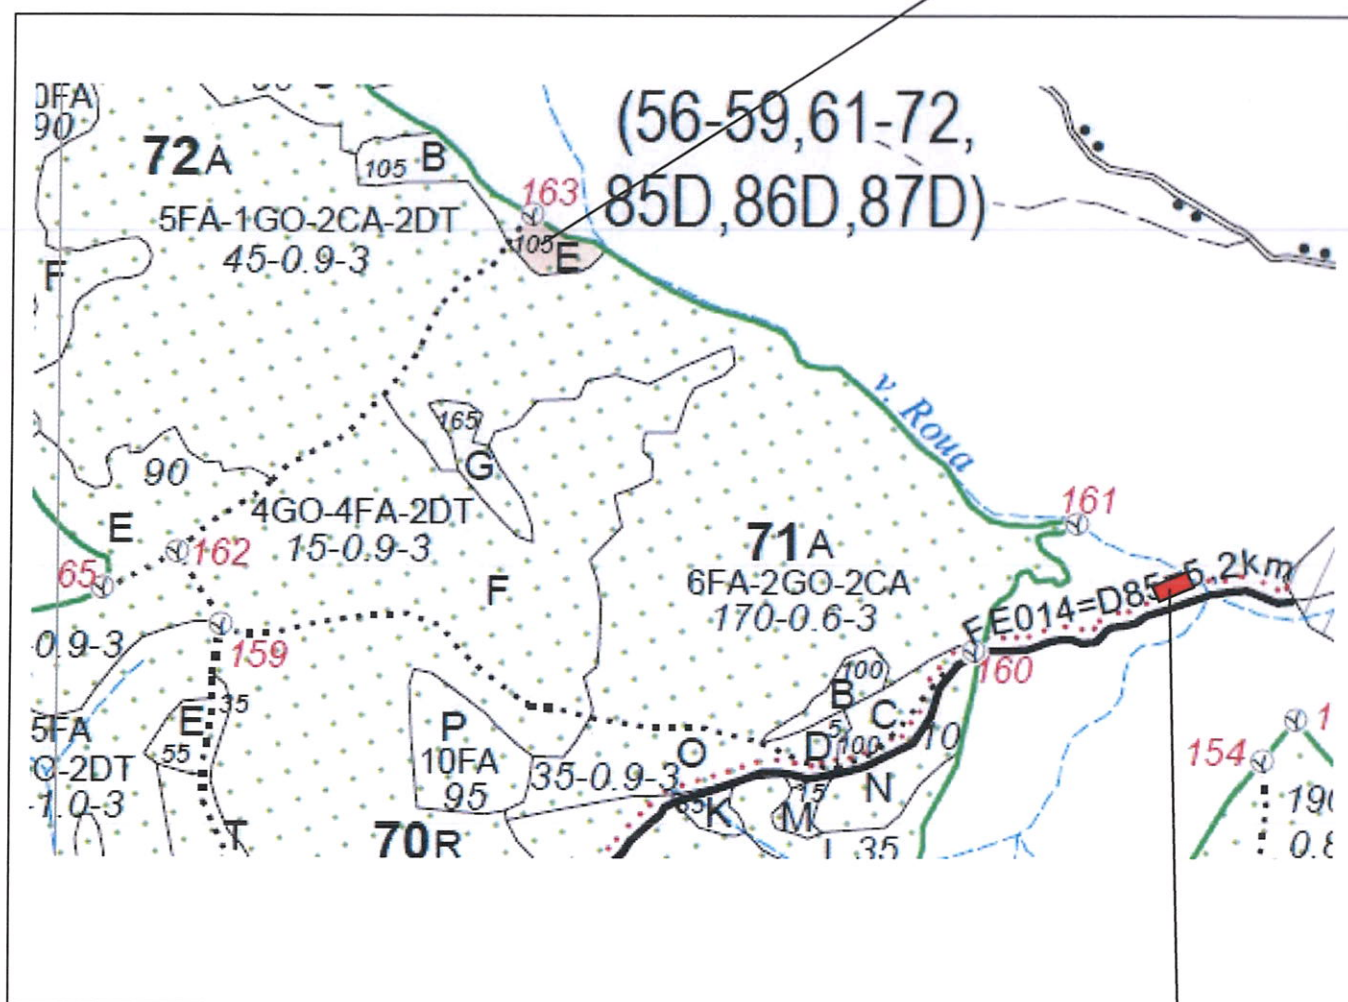

## SCHIȚĂ PARCHET

Partida : <u>762P</u>	U.P : <u>XI Huluba</u>
Denumire : <u>Roua</u>	u.a : <u>71E</u>
Nr. SUMAL 2.0 : <u>2100180701790</u>	Distanța medie de scos apropiat: <u>1001 - 1500</u>

Coordonate Parchet  
 Latitudine: 45.125094°  
 Longitudine: 25.085352°

Coordonate Platforma Primară  
 Latitudine: 45.118770°  
 Longitudine: 25.093263°

ÎNTOCMIT,