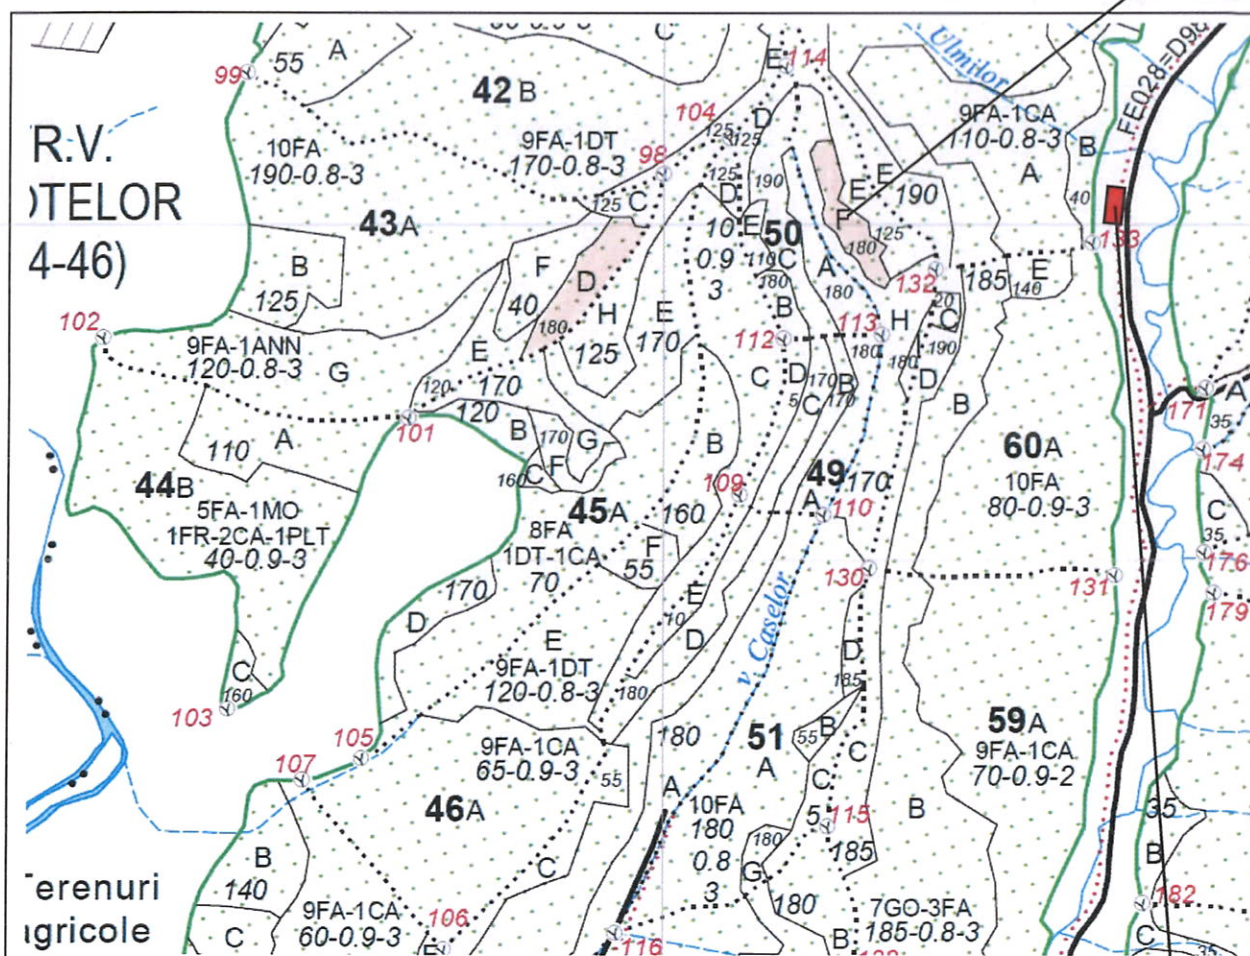

## SCHIȚĂ PARCHET

Partida : <u>759P</u>	U.P : <u>XII Hârțiști</u>
Denumire : <u>Valea caselor</u>	u.a : <u>43D, 51F</u>
Nr. SUMAL 2.0 : <u>2100180701760</u>	Distanța medie de scos apropiat: <u>501 - 1000</u>

Coordonate Parchet  
 Latitudine: 45.099682 °  
 Longitudine: 25.116134 °

Coordonate Platforma Primară  
 Latitudine: 45.097067 °  
 Longitudine: 25.128529 °

ÎNTOCMIT,