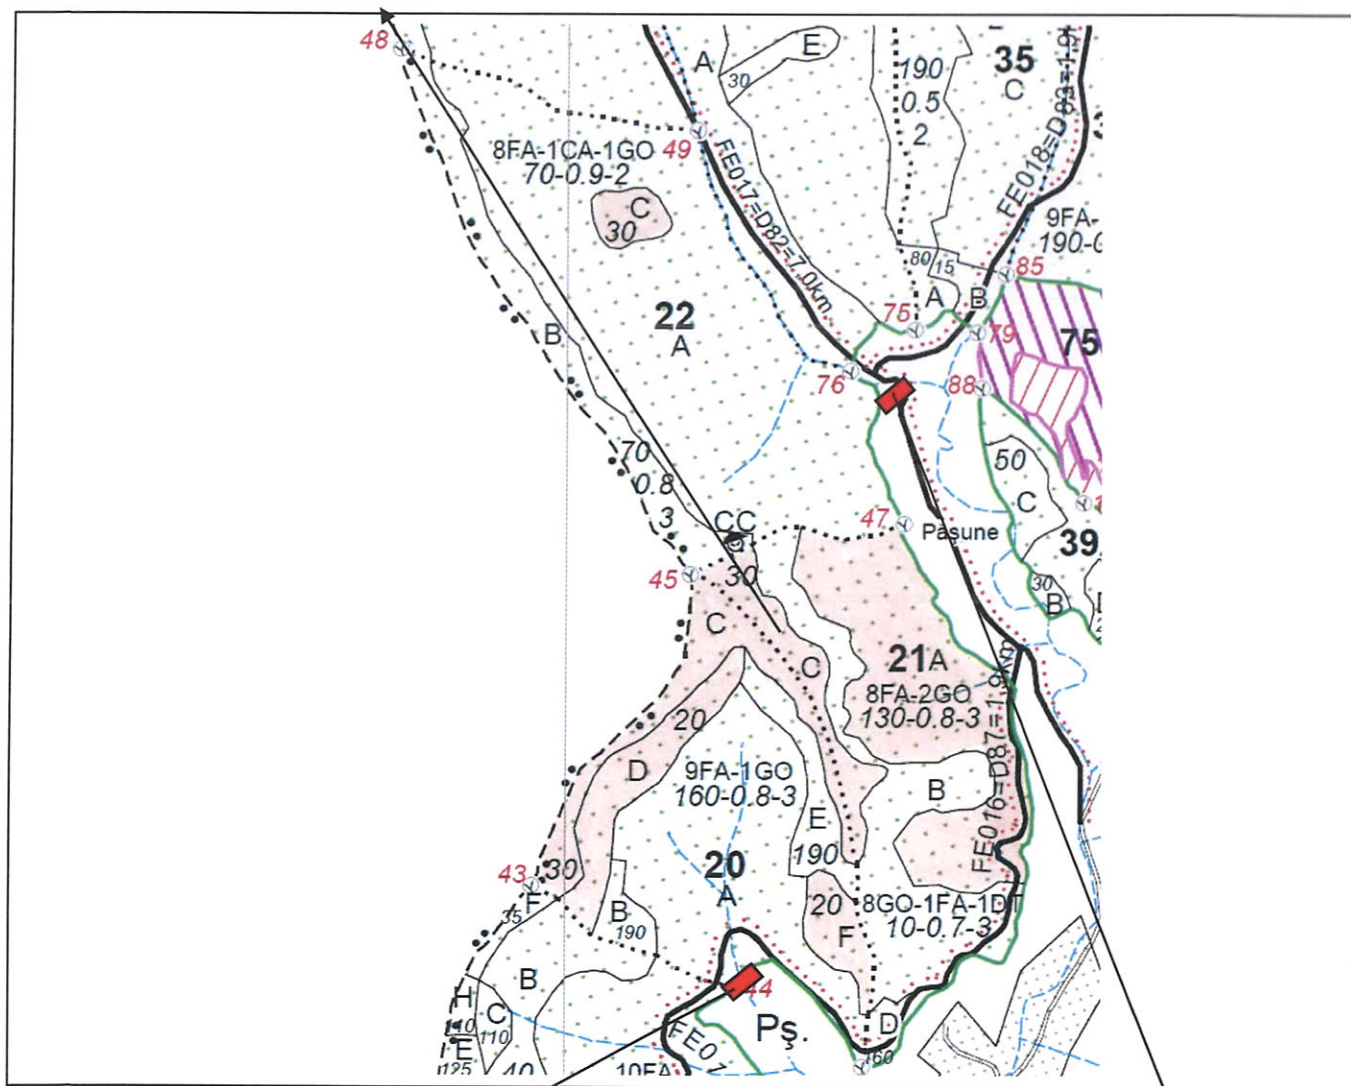

## SCHIȚĂ PARCHET

Partida : <u>758R</u>	U.P : <u>XI Huluba</u>
Denumire : <u>Valea Ariilor</u>	u.a : <u>20C, D, F, 21A, C, 22C</u>
Nr. SUMAL 2.0 : <u>2100180701740</u>	Distanța medie de scos apropiat: <u>1001 - 1500</u>

Coordonate Parchet  
 Latitudine: 45.075327°  
 Longitudine: 25.056925°

Coordonate Platforma Primară  
 Latitudine: 45.071922°  
 Longitudine: 25.053705°

Coordonate Platforma Primară  
 Latitudine: 45.080006°  
 Longitudine: 25.061268°