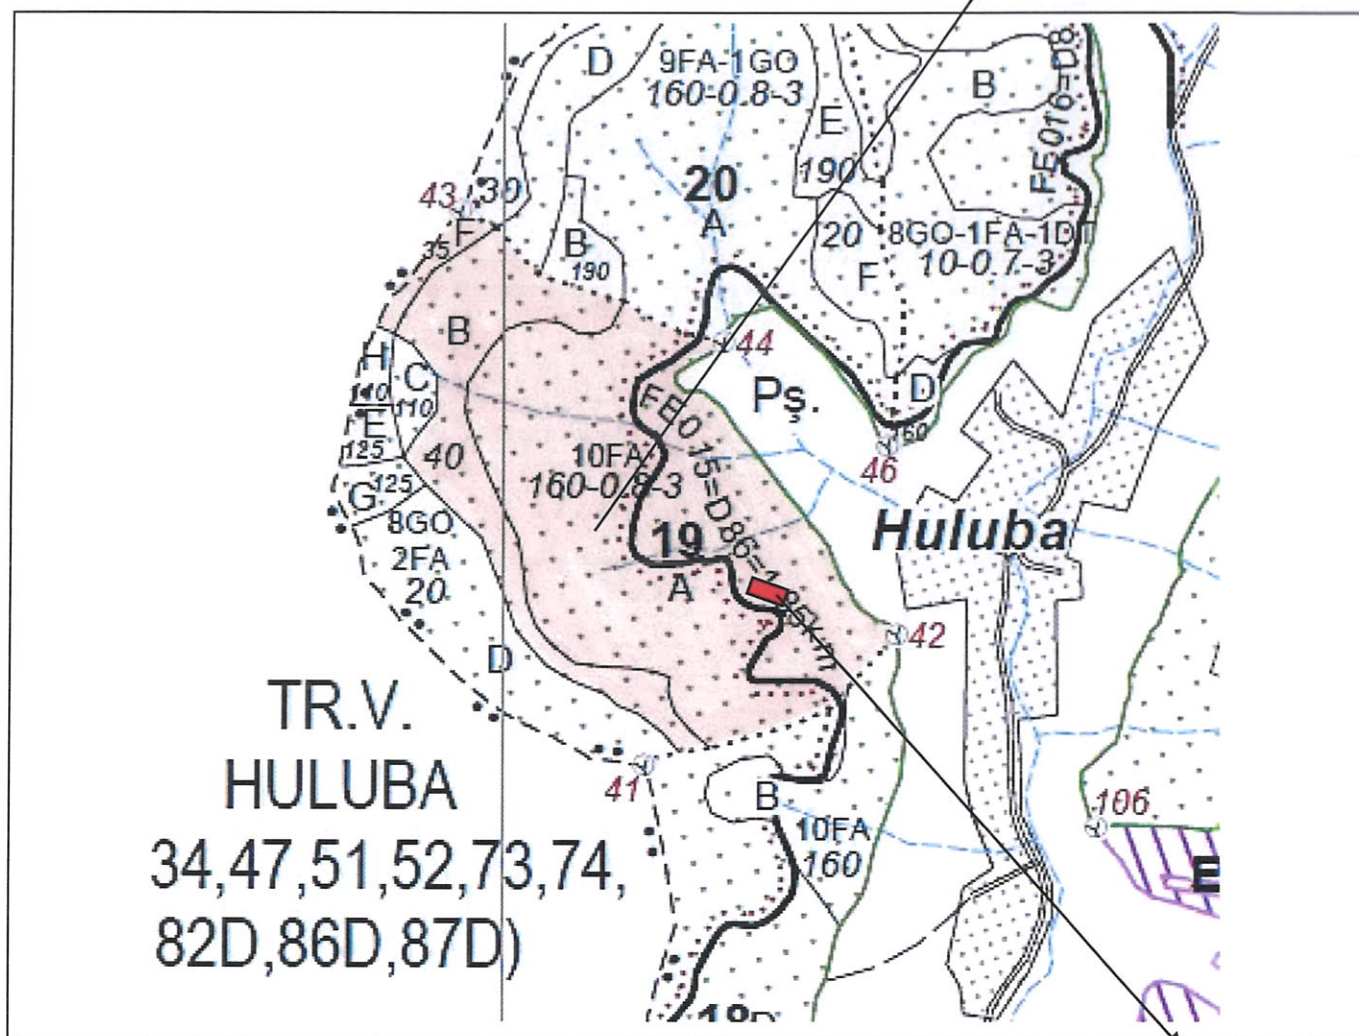

## SCHIȚĂ PARCHET

Partida : <u>757R</u>	U.P : <u>XI Huluba</u>
Denumire : <u>Poienile Frumose</u>	u.a : <u>19A, B, F</u>
Nr. SUMAL 2.0 : <u>2100180701710</u>	Distanța medie de scos apropiat: <u>501 - 1000</u>

Coordonate Parchet  
 Latitudine: 45.069036°  
 Longitudine: 25.0505 24°

Coordonate Platforma Primară  
 Latitudine: 45.067435°  
 Longitudine: 25.052113°

ÎNȚOCMIT,  
